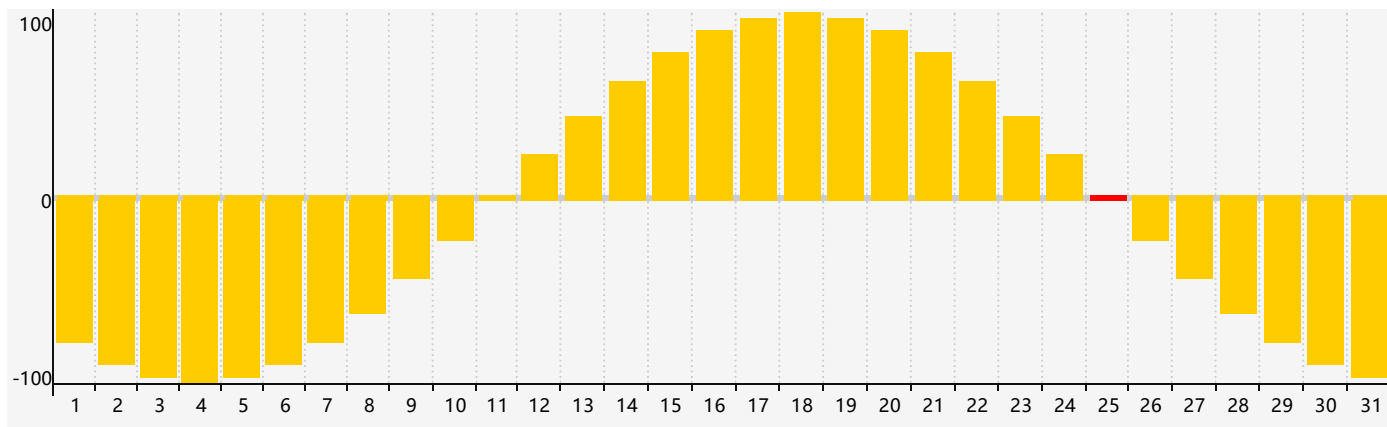

智力節律曲线图 - 2024年3月

情感節律曲线图 - 2024年3月

身體節律曲线图 - 2024年3月

公曆2024年三月 農曆甲辰年 [龍年]

星期日	星期一	星期二	星期三	星期四	星期五	星期六
十六 25	十七 26 情感臨界日	十八 27	十九 28	二十 29	廿一 1	廿二 2
廿三 3	廿四 4 智力臨界日	驚蟄 廿五 5	廿六 6	廿七 7	廿八 8	廿九 9
二月 初一 10 身體臨界日	初二 11	初三 12	初四 13	初五 14	初六 15	初七 16
初八 17	初九 18	初十 19	春分 十一 20	十二 21	十三 22	十四 23
十五 24	十六 25 情感臨界日	十七 26	十八 27	十九 28	二十 29	廿一 30
廿二 31	廿三 1	廿四 2 身體臨界日	廿五 3	清明 廿六 4	廿七 5	廿八 6 智力臨界日