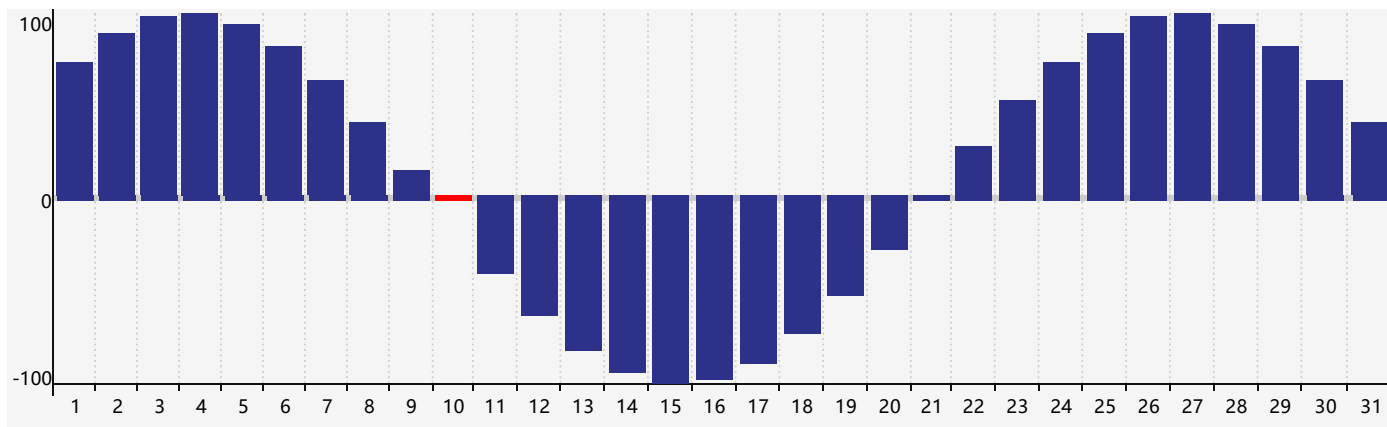

智力節律曲线图 - 2024年3月

情感節律曲线图 - 2024年3月

身體節律曲线图 - 2024年3月

公曆2024年三月 農曆甲辰年 [龍年]

星期日	星期一	星期二	星期三	星期四	星期五	星期六
十六 25	十七 26 情感臨界日	十八 27	十九 28	二十 29	廿一 1	廿二 2
廿三 3	廿四 4 智力臨界日	驚蟄 廿五 5	廿六 6	廿七 7	廿八 8	廿九 9
二月 初一 10 身體臨界日	初二 11	初三 12	初四 13	初五 14	初六 15	初七 16
初八 17	初九 18	初十 19	春分 十一 20	十二 21	十三 22	十四 23
十五 24	十六 25 情感臨界日	十七 26	十八 27	十九 28	二十 29	廿一 30
廿二 31	廿三 1	廿四 2 身體臨界日	廿五 3	清明 廿六 4	廿七 5	廿八 6 智力臨界日