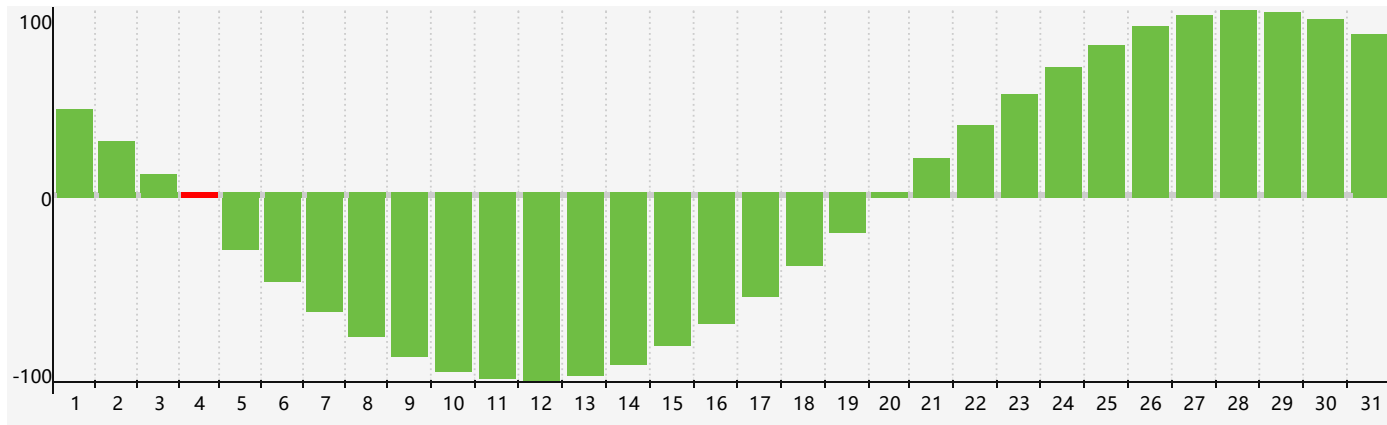

智力節律曲线图 - 2024年3月

情感節律曲线图 - 2024年3月

身體節律曲线图 - 2024年3月

公曆2024年三月 農曆甲辰年 [龍年]

星期日	星期一	星期二	星期三	星期四	星期五	星期六
十六 25	十七 26 情感臨界日	十八 27	十九 28	二十 29	廿一 1	廿二 2
廿三 3	廿四 4 智力臨界日	驚蟄 廿五 5	廿六 6	廿七 7	廿八 8	廿九 9
二月 初一 10 身體臨界日	初二 11	初三 12	初四 13	初五 14	初六 15	初七 16
初八 17	初九 18	初十 19	春分 十一 20	十二 21	十三 22	十四 23
十五 24	十六 25 情感臨界日	十七 26	十八 27	十九 28	二十 29	廿一 30
廿二 31	廿三 1	廿四 2 身體臨界日	廿五 3	清明 廿六 4	廿七 5	廿八 6 智力臨界日