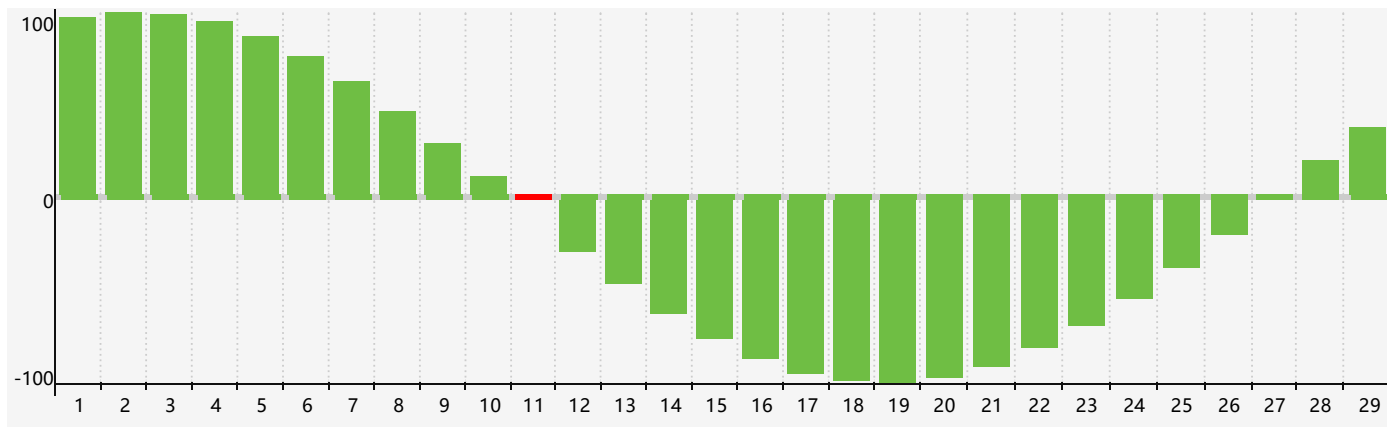

# 智力節律曲线图 - 2024年2月

公曆2024年二月 農曆甲辰年 [龍年]

星期日	星期一	星期二	星期三	星期四	星期五	星期六
十八 28	十九 29	二十 30	廿一 31	廿二 1	廿三 2	廿四 3
立春 廿五 4	廿六 5	廿七 6	廿八 7	廿九 8	三十 9	正月 初一 10
初二 11 智力臨界日	初三 12	初四 13	初五 14	初六 15	初七 16	初八 17
初九 18	雨水 初十 19	十一 20	十二 21	十三 22	十四 23	十五 24
十六 25	十七 26	十八 27	十九 28	二十 29	廿一 1	廿二 2