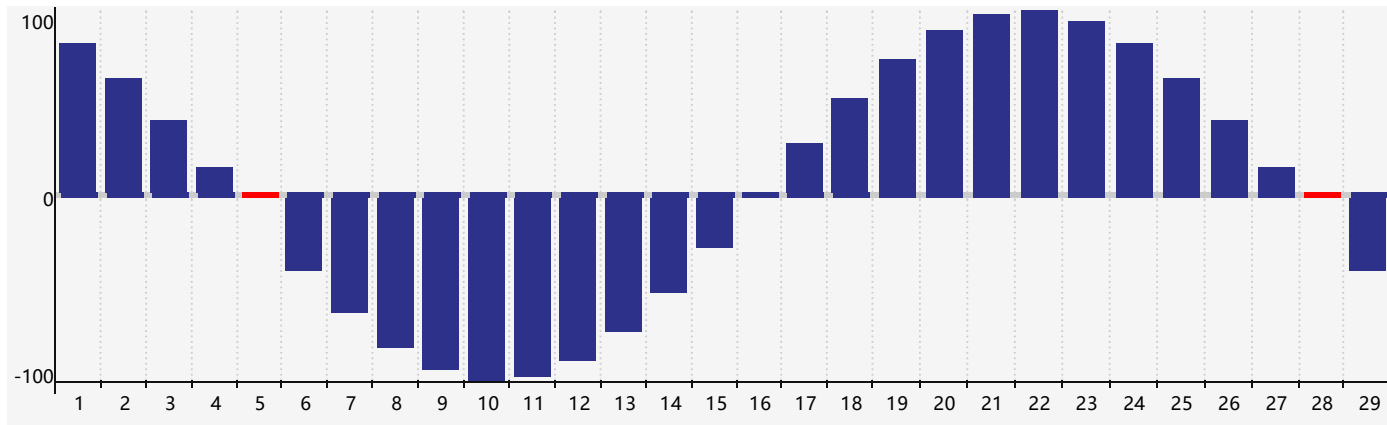

身體節律曲线图 - 2024年2月

公曆2024年二月 農曆甲辰年 [龍年]

星期日	星期一	星期二	星期三	星期四	星期五	星期六
十八 28	十九 29	二十 30	廿一 31	廿二 1	廿三 2	廿四 3
立春 廿五 4	廿六 5 身體臨界日	廿七 6	廿八 7	廿九 8	三十 9	正月 初一 10
初二 11	初三 12	初四 13	初五 14	初六 15	初七 16	初八 17
初九 18	雨水 初十 19	十一 20	十二 21	十三 22	十四 23	十五 24
十六 25	十七 26	十八 27	十九 28 身體臨界日	二十 29	廿一 1	廿二 2