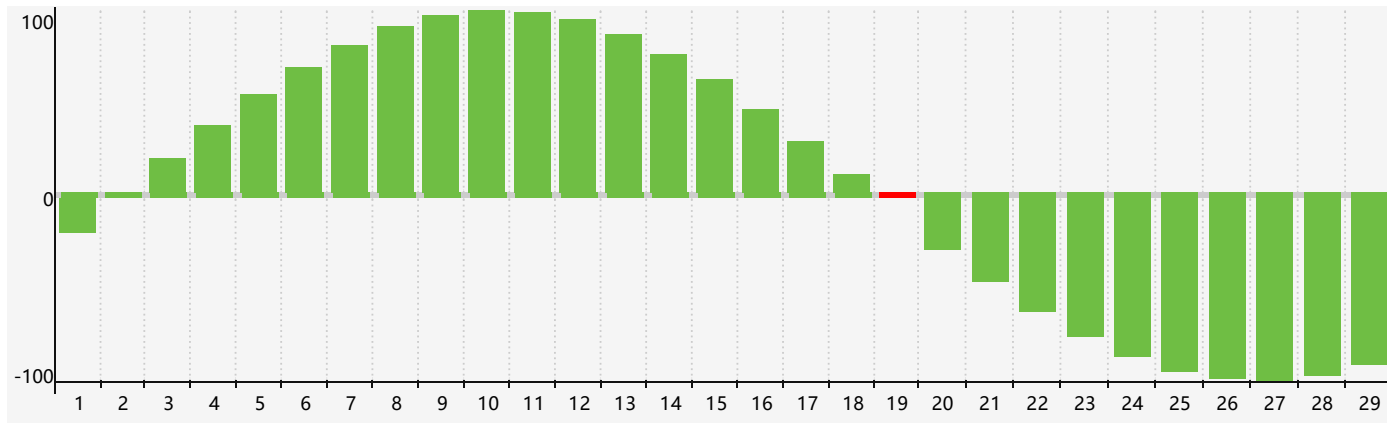

智力節律曲线图 - 2024年2月

情感節律曲线图 - 2024年2月

身體節律曲线图 - 2024年2月

公曆2024年二月 農曆甲辰年 [龍年]

星期日	星期一	星期二	星期三	星期四	星期五	星期六
十八 28	十九 29 情感臨界日	二十 30	廿一 31	廿二 1	廿三 2	廿四 3
立春 廿五 4	廿六 5	廿七 6 身體臨界日	廿八 7	廿九 8	三十 9	正月初一 10
初二 11	初三 12	初四 13	初五 14	初六 15	初七 16	初八 17
初九 18	雨水 初十 19 智力臨界日	十一 20	十二 21	十三 22	十四 23	十五 24
十六 25	十七 26 情感臨界日	十八 27	十九 28	二十 29 身體臨界日	廿一 1	廿二 2