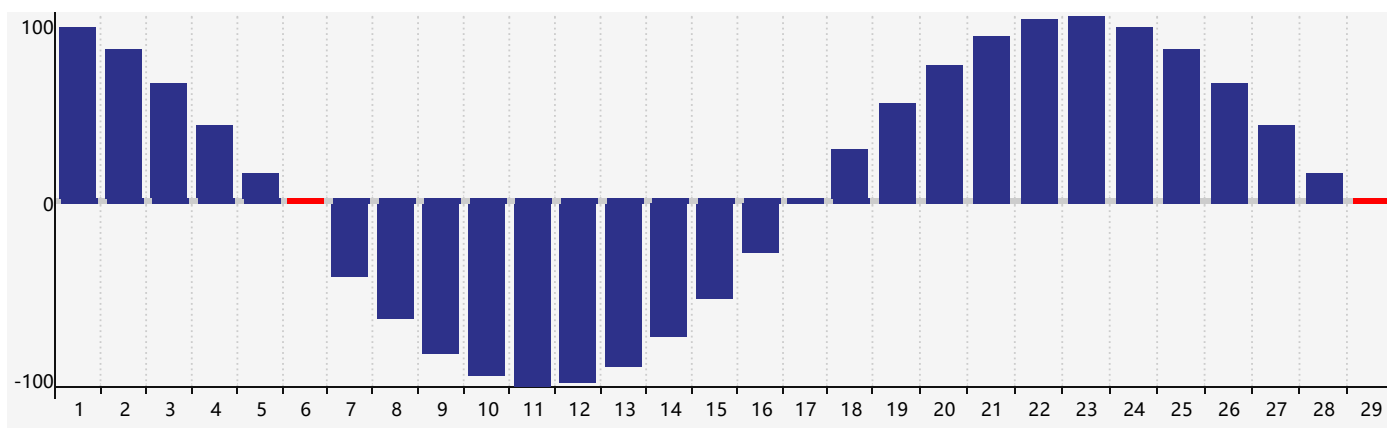

智力節律曲线图 - 2024年2月

情感節律曲线图 - 2024年2月

身體節律曲线图 - 2024年2月

公曆2024年二月 農曆甲辰年 [龍年]

星期日	星期一	星期二	星期三	星期四	星期五	星期六
十八 28	十九 29 情感臨界日	二十 30	廿一 31	廿二 1	廿三 2	廿四 3
立春 廿五 4	廿六 5	廿七 6 身體臨界日	廿八 7	廿九 8	三十 9	正月初一 10
初二 11	初三 12	初四 13	初五 14	初六 15	初七 16	初八 17
初九 18	雨水 初十 19 智力臨界日	十一 20	十二 21	十三 22	十四 23	十五 24
十六 25	十七 26 情感臨界日	十八 27	十九 28	二十 29 身體臨界日	廿一 1	廿二 2