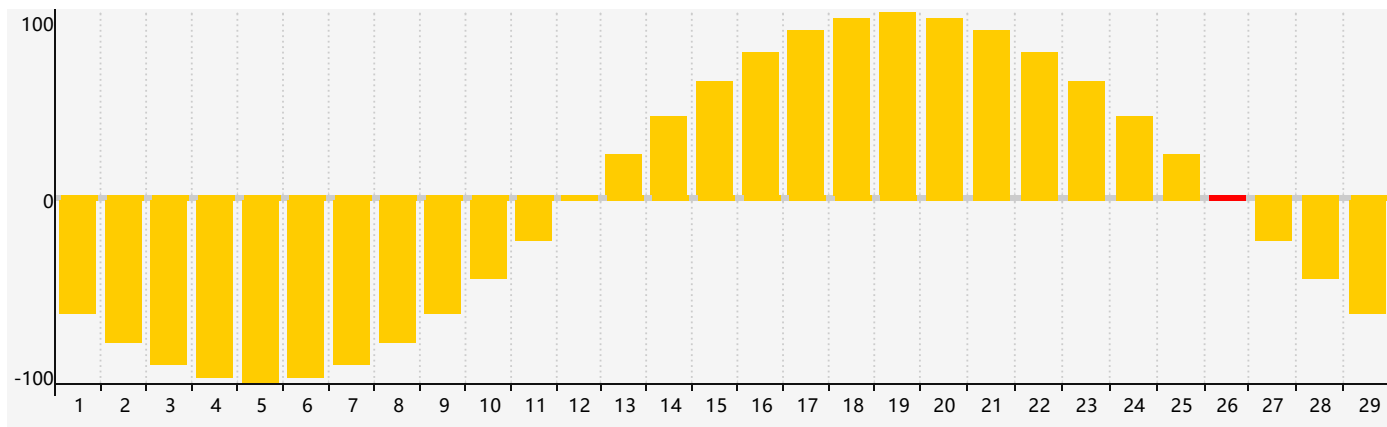

智力節律曲线图 - 2024年2月

情感節律曲线图 - 2024年2月

身體節律曲线图 - 2024年2月

公曆2024年二月 農曆甲辰年 [龍年]

星期日	星期一	星期二	星期三	星期四	星期五	星期六
十八 28	十九 29 情感臨界日	二十 30	廿一 31	廿二 1	廿三 2	廿四 3
立春 廿五 4	廿六 5	廿七 6 身體臨界日	廿八 7	廿九 8	三十 9	正月初一 10
初二 11	初三 12	初四 13	初五 14	初六 15	初七 16	初八 17
初九 18	雨水 初十 19 智力臨界日	十一 20	十二 21	十三 22	十四 23	十五 24
十六 25	十七 26 情感臨界日	十八 27	十九 28	二十 29 身體臨界日	廿一 1	廿二 2