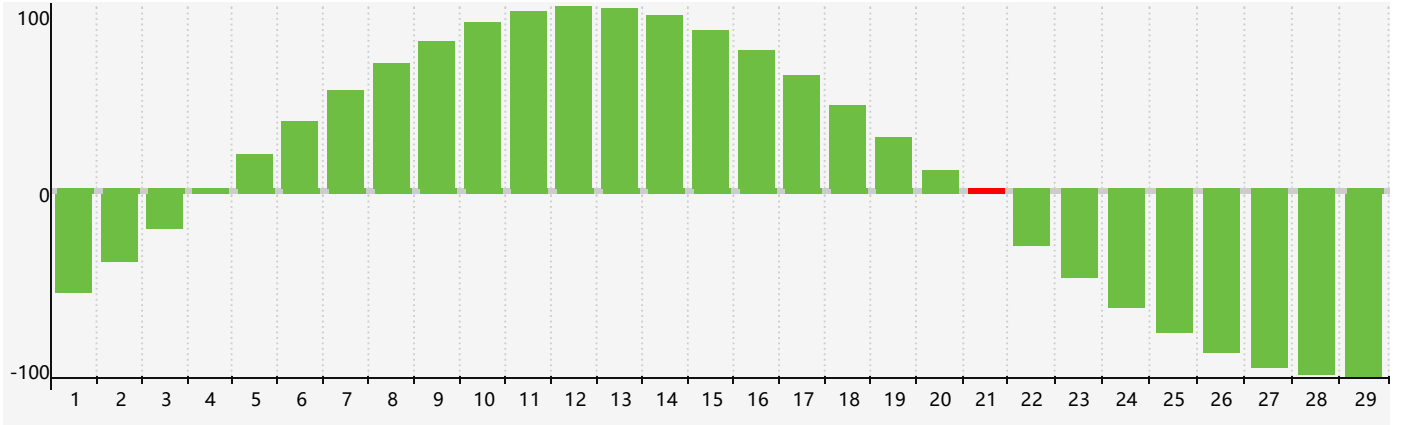

智力節律曲线图 - 2024年2月

情感節律曲线图 - 2024年2月

身體節律曲线图 - 2024年2月

公曆2024年二月 農曆甲辰年 [龍年]

星期日	星期一	星期二	星期三	星期四	星期五	星期六
十八 28	十九 29	二十 30	廿一 31	廿二 1	廿三 2 情感臨界日	廿四 3
立春 廿五 4	廿六 5	廿七 6	廿八 7	廿九 8	三十 9	正月初一 10
初二 11	初三 12	初四 13	初五 14	初六 15	初七 16	初八 17
初九 18 身體臨界日	雨水 初十 19	十一 20	十二 21 智力臨界日	十三 22	十四 23	十五 24
十六 25	十七 26	十八 27	十九 28	二十 29	廿一 1 情感臨界日	廿二 2