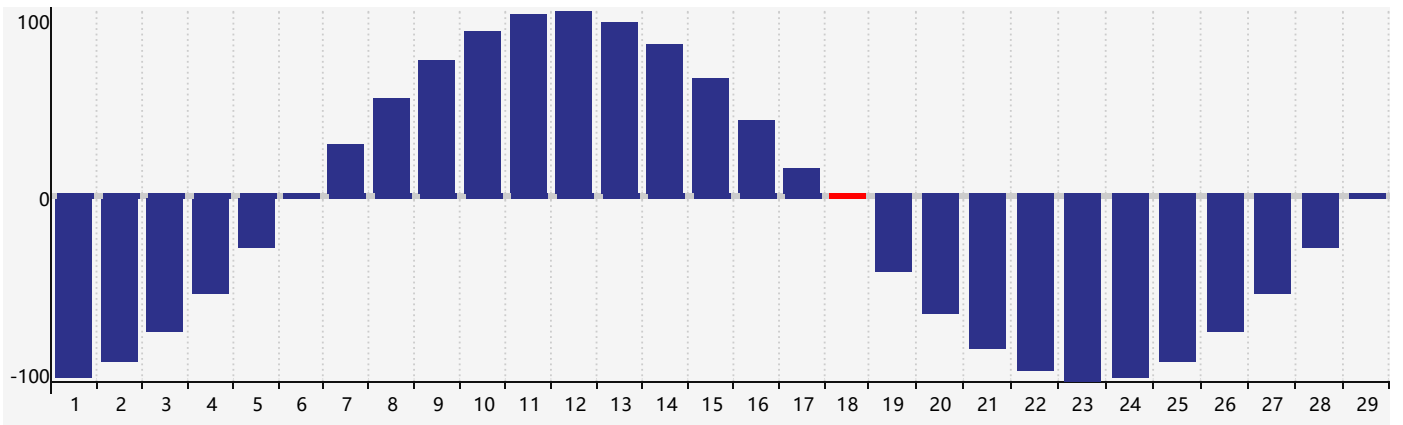

智力節律曲线图 - 2024年2月

情感節律曲线图 - 2024年2月

身體節律曲线图 - 2024年2月

公曆2024年二月 農曆甲辰年 [龍年]

星期日	星期一	星期二	星期三	星期四	星期五	星期六
十八 28	十九 29	二十 30	廿一 31	廿二 1	廿三 2 情感臨界日	廿四 3
立春 廿五 4	廿六 5	廿七 6	廿八 7	廿九 8	三十 9	正月初一 10
初二 11	初三 12	初四 13	初五 14	初六 15	初七 16	初八 17
初九 18 身體臨界日	雨水 初十 19	十一 20	十二 21 智力臨界日	十三 22	十四 23	十五 24
十六 25	十七 26	十八 27	十九 28	二十 29	廿一 1 情感臨界日	廿二 2