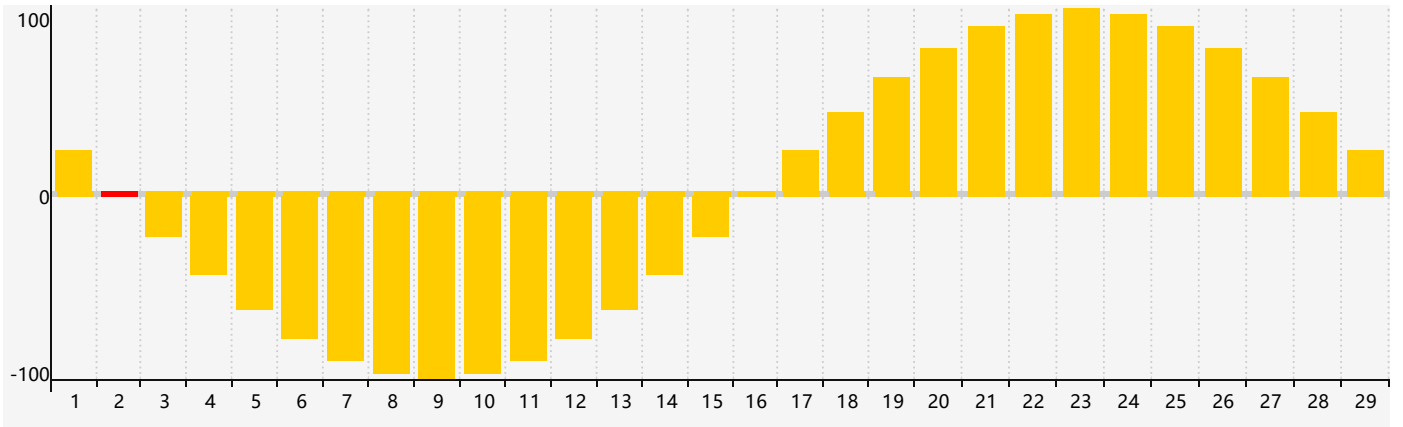

智力節律曲线图 - 2024年2月

情感節律曲线图 - 2024年2月

身體節律曲线图 - 2024年2月

公曆2024年二月 農曆甲辰年 [龍年]

星期日	星期一	星期二	星期三	星期四	星期五	星期六
十八 28	十九 29	二十 30	廿一 31	廿二 1	廿三 2 情感臨界日	廿四 3
立春 廿五 4	廿六 5	廿七 6	廿八 7	廿九 8	三十 9	正月初一 10
初二 11	初三 12	初四 13	初五 14	初六 15	初七 16	初八 17
初九 18 身體臨界日	雨水 初十 19	十一 20	十二 21 智力臨界日	十三 22	十四 23	十五 24
十六 25	十七 26	十八 27	十九 28	二十 29	廿一 1 情感臨界日	廿二 2