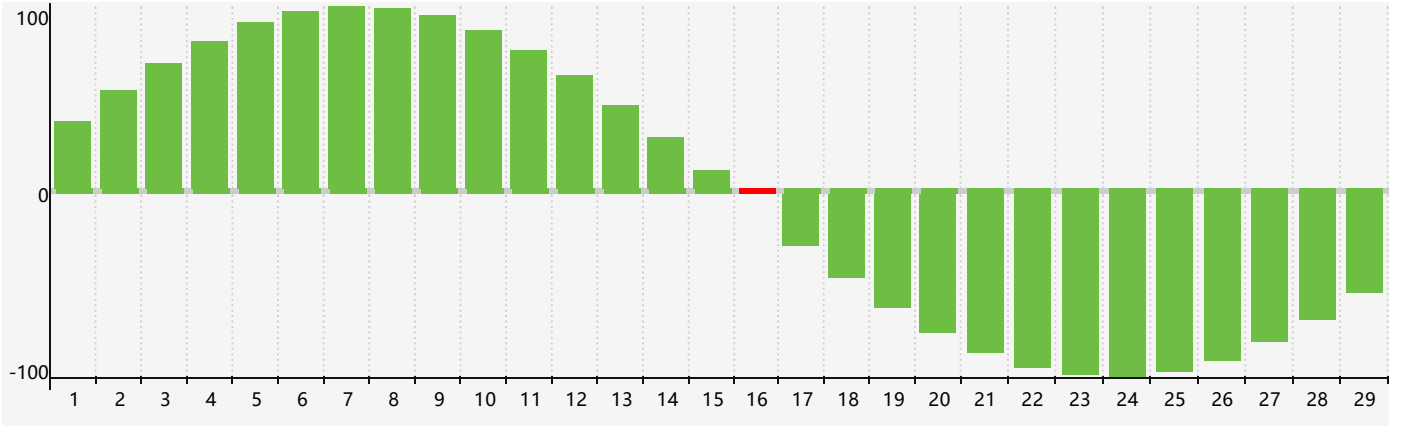

智力節律曲线图 - 2024年2月

情感節律曲线图 - 2024年2月

身體節律曲线图 - 2024年2月

# 公曆2024年二月 農曆甲辰年 [龍年]

星期日	星期一	星期二	星期三	星期四	星期五	星期六
十八 28	十九 29	二十 30	廿一 31	廿二 1	廿三 2	廿四 3 情感臨界日
立春 廿五 4	廿六 5 身體臨界日	廿七 6	廿八 7	廿九 8	三十 9	正月初一 10
初二 11	初三 12	初四 13	初五 14	初六 15	初七 16 智力臨界日	初八 17
初九 18	雨水 初十 19	十一 20	十二 21	十三 22	十四 23	十五 24
十六 25	十七 26	十八 27	十九 28 身體臨界日	二十 29	廿一 1	廿二 2 情感臨界日