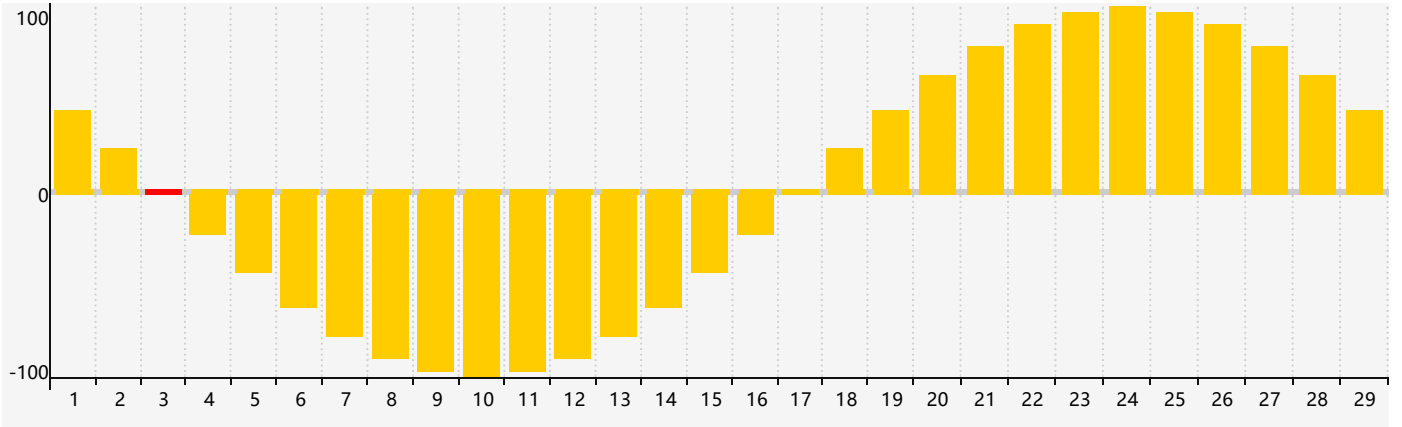

智力節律曲线图 - 2024年2月

情感節律曲线图 - 2024年2月

身體節律曲线图 - 2024年2月

# 公曆2024年二月 農曆甲辰年 [龍年]

星期日	星期一	星期二	星期三	星期四	星期五	星期六
十八 28	十九 29	二十 30	廿一 31	廿二 1	廿三 2	廿四 3 情感臨界日
立春 廿五 4	廿六 5 身體臨界日	廿七 6	廿八 7	廿九 8	三十 9	正月初一 10
初二 11	初三 12	初四 13	初五 14	初六 15	初七 16 智力臨界日	初八 17
初九 18	雨水 初十 19	十一 20	十二 21	十三 22	十四 23	十五 24
十六 25	十七 26	十八 27	十九 28 身體臨界日	二十 29	廿一 1	廿二 2 情感臨界日