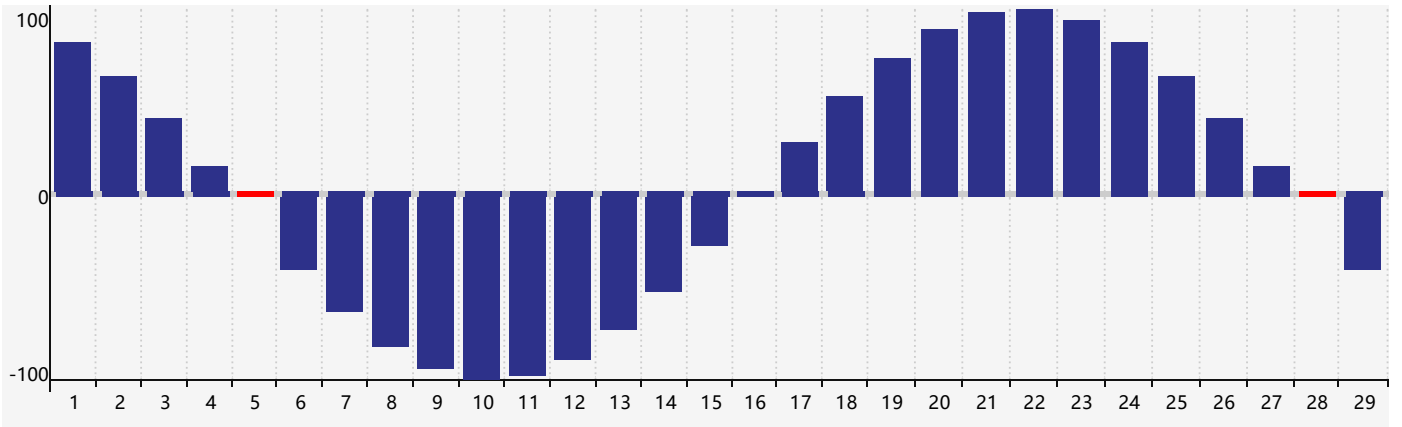

智力節律曲线图 - 2024年2月

情感節律曲线图 - 2024年2月

身體節律曲线图 - 2024年2月

# 公曆2024年二月 農曆甲辰年 [龍年]

星期日	星期一	星期二	星期三	星期四	星期五	星期六
十八 28	十九 29	二十 30	廿一 31	廿二 1	廿三 2	廿四 3 情感臨界日
立春 廿五 4	廿六 5 身體臨界日	廿七 6	廿八 7	廿九 8	三十 9	正月初一 10
初二 11	初三 12	初四 13	初五 14	初六 15	初七 16 智力臨界日	初八 17
初九 18	雨水 初十 19	十一 20	十二 21	十三 22	十四 23	十五 24
十六 25	十七 26	十八 27	十九 28 身體臨界日	二十 29	廿一 1	廿二 2 情感臨界日