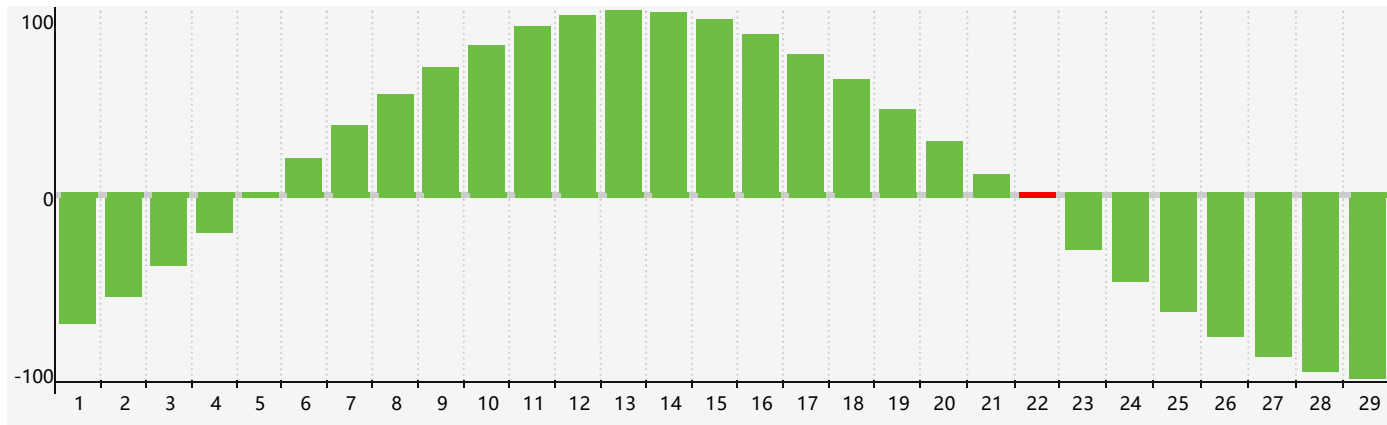

智力節律曲线图 - 2024年2月

情感節律曲线图 - 2024年2月

身體節律曲线图 - 2024年2月

公曆2024年二月 農曆甲辰年 [龍年]

星期日	星期一	星期二	星期三	星期四	星期五	星期六
十八 28	十九 29	二十 30 身體臨界日	廿一 31	廿二 1	廿三 2	廿四 3
立春 廿五 4	廿六 5	廿七 6	廿八 7	廿九 8	三十 9	正月初一 10
初二 11	初三 12	初四 13	初五 14	初六 15 情感臨界日	初七 16	初八 17
初九 18	雨水 初十 19	十一 20	十二 21	十三 22 智力臨界日 身體臨界日	十四 23	十五 24
十六 25	十七 26	十八 27	十九 28	二十 29	廿一 1	廿二 2