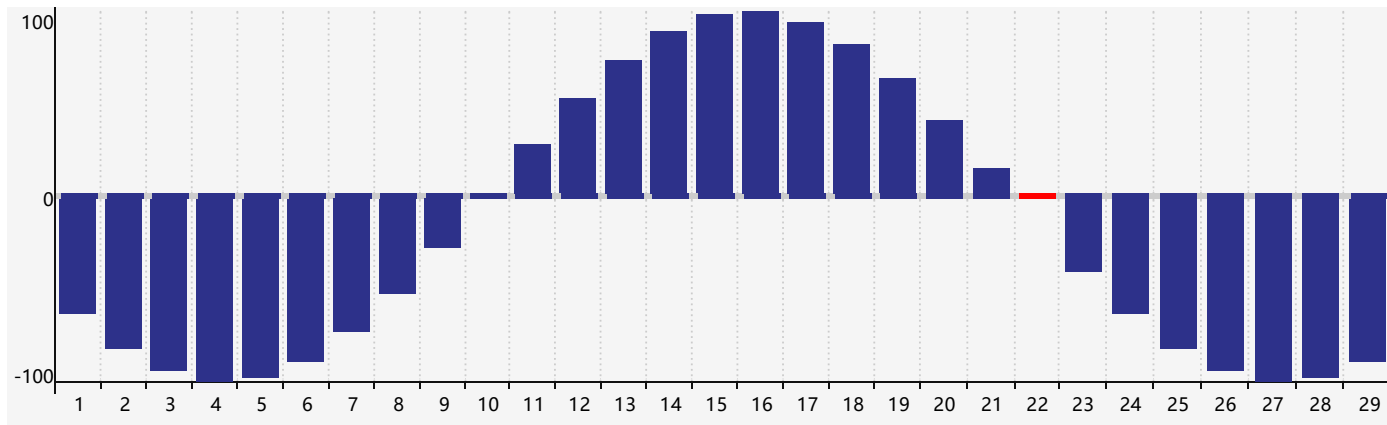

智力節律曲线图 - 2024年2月

情感節律曲线图 - 2024年2月

身體節律曲线图 - 2024年2月

公曆2024年二月 農曆甲辰年 [龍年]

星期日	星期一	星期二	星期三	星期四	星期五	星期六
十八 28	十九 29	二十 30 身體臨界日	廿一 31	廿二 1	廿三 2	廿四 3
立春 廿五 4	廿六 5	廿七 6	廿八 7	廿九 8	三十 9	正月初一 10
初二 11	初三 12	初四 13	初五 14	初六 15 情感臨界日	初七 16	初八 17
初九 18	雨水 初十 19	十一 20	十二 21	十三 22 智力臨界日 身體臨界日	十四 23	十五 24
十六 25	十七 26	十八 27	十九 28	二十 29	廿一 1	廿二 2