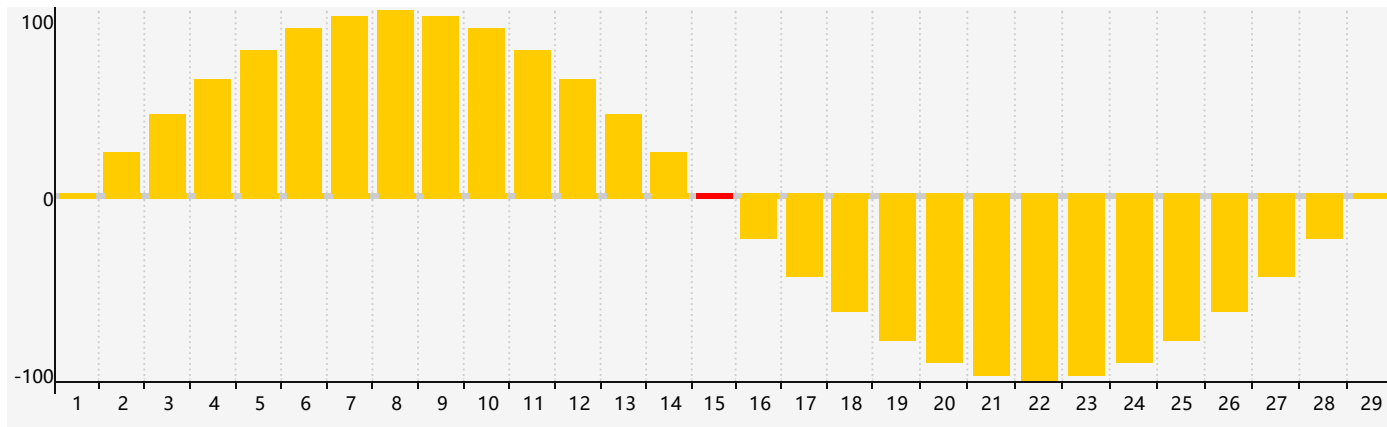

智力節律曲线图 - 2024年2月

情感節律曲线图 - 2024年2月

身體節律曲线图 - 2024年2月

公曆2024年二月 農曆甲辰年 [龍年]

星期日	星期一	星期二	星期三	星期四	星期五	星期六
十八 28	十九 29	二十 30 身體臨界日	廿一 31	廿二 1	廿三 2	廿四 3
立春 廿五 4	廿六 5	廿七 6	廿八 7	廿九 8	三十 9	正月初一 10
初二 11	初三 12	初四 13	初五 14	初六 15 情感臨界日	初七 16	初八 17
初九 18	雨水 初十 19	十一 20	十二 21	十三 22 智力臨界日 身體臨界日	十四 23	十五 24
十六 25	十七 26	十八 27	十九 28	二十 29	廿一 1	廿二 2