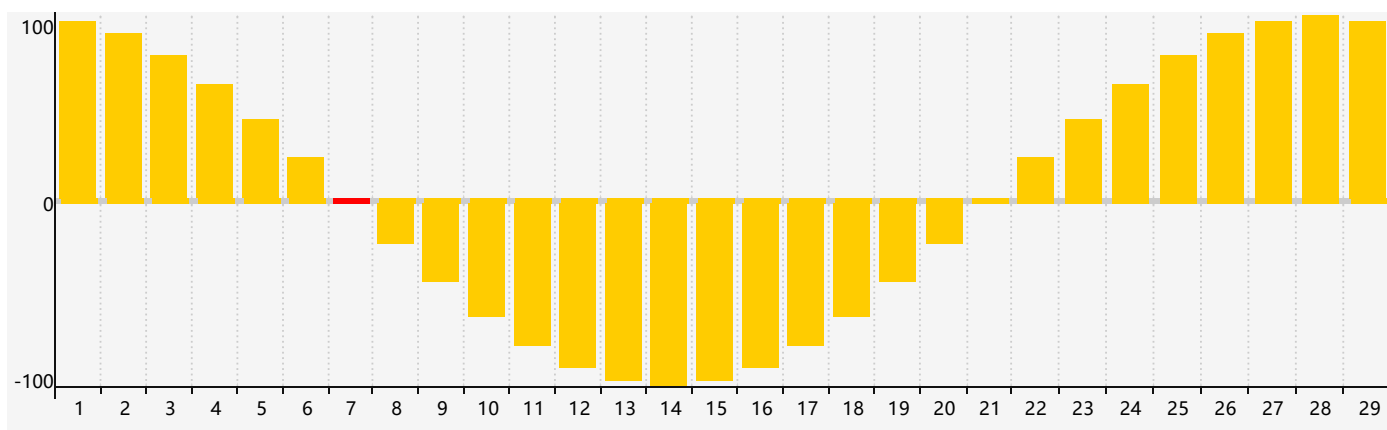

智力節律曲线图 - 2024年2月

情感節律曲线图 - 2024年2月

身體節律曲线图 - 2024年2月

公曆2024年二月 農曆甲辰年 [龍年]

星期日	星期一	星期二	星期三	星期四	星期五	星期六
十八 28 智力臨界日	十九 29	二十 30	廿一 31	廿二 1	廿三 2	廿四 3
立春 廿五 4	廿六 5	廿七 6	廿八 7 情感臨界日	廿九 8	三十 9	正月初一 10
初二 11	初三 12	初四 13	初五 14	初六 15	初七 16	初八 17
初九 18 身體臨界日	雨水 初十 19	十一 20	十二 21	十三 22	十四 23	十五 24
十六 25	十七 26	十八 27	十九 28	二十 29	廿一 1 智力臨界日	廿二 2