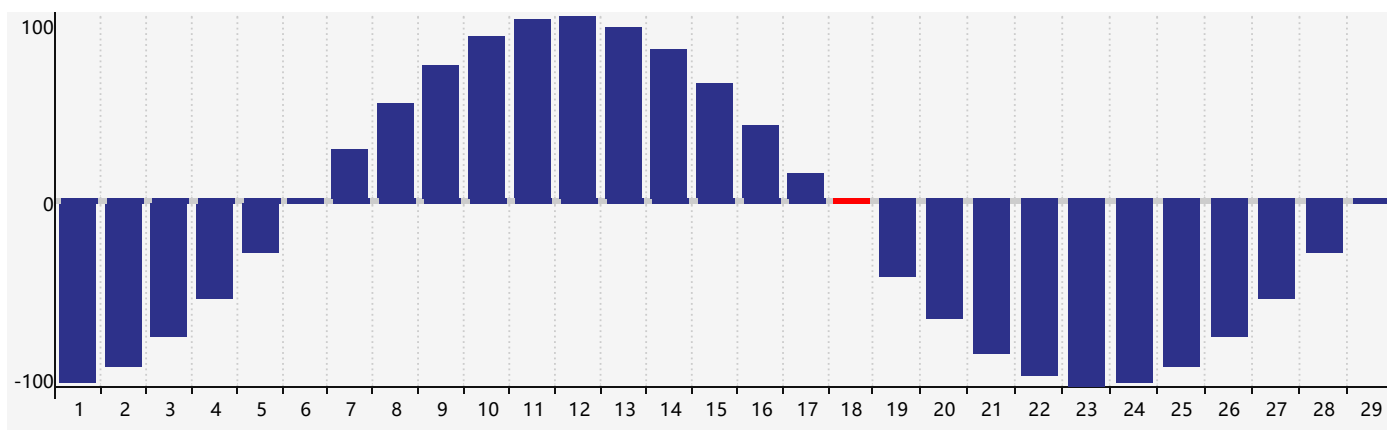

智力節律曲线图 - 2024年2月

情感節律曲线图 - 2024年2月

身體節律曲线图 - 2024年2月

公曆2024年二月 農曆甲辰年 [龍年]

星期日	星期一	星期二	星期三	星期四	星期五	星期六
十八 28 智力臨界日	十九 29	二十 30	廿一 31	廿二 1	廿三 2	廿四 3
立春 廿五 4	廿六 5	廿七 6	廿八 7 情感臨界日	廿九 8	三十 9	正月初一 10
初二 11	初三 12	初四 13	初五 14	初六 15	初七 16	初八 17
初九 18 身體臨界日	雨水 初十 19	十一 20	十二 21	十三 22	十四 23	十五 24
十六 25	十七 26	十八 27	十九 28	二十 29	廿一 1 智力臨界日	廿二 2