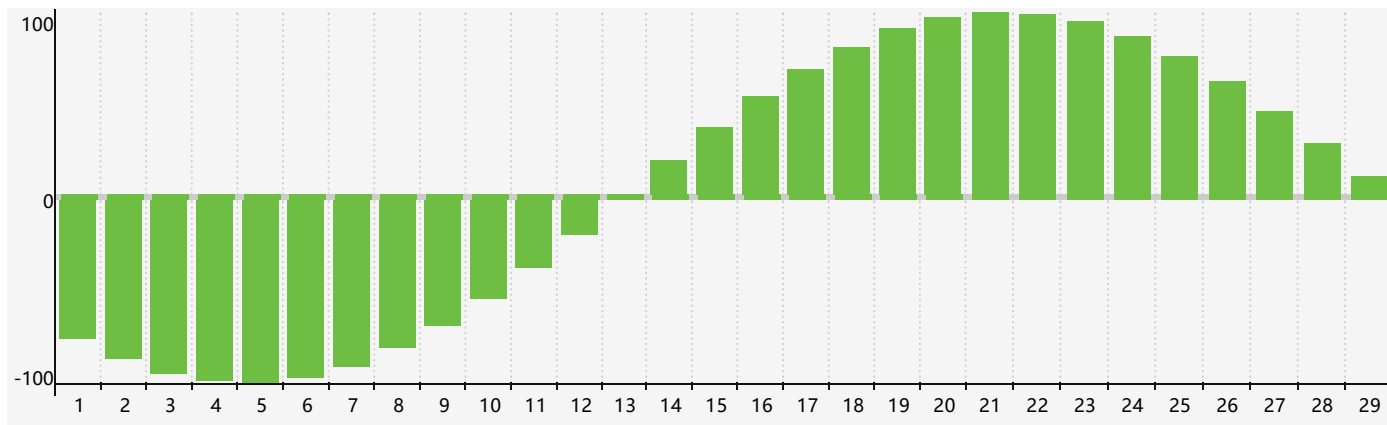

智力節律曲线图 - 2024年2月

情感節律曲线图 - 2024年2月

身體節律曲线图 - 2024年2月

公曆2024年二月 農曆甲辰年 [龍年]

星期日	星期一	星期二	星期三	星期四	星期五	星期六
十八 28 智力臨界日	十九 29	二十 30	廿一 31	廿二 1	廿三 2	廿四 3
立春 廿五 4	廿六 5	廿七 6	廿八 7 情感臨界日	廿九 8	三十 9	正月初一 10
初二 11	初三 12	初四 13	初五 14	初六 15	初七 16	初八 17
初九 18 身體臨界日	雨水 初十 19	十一 20	十二 21	十三 22	十四 23	十五 24
十六 25	十七 26	十八 27	十九 28	二十 29	廿一 1 智力臨界日	廿二 2