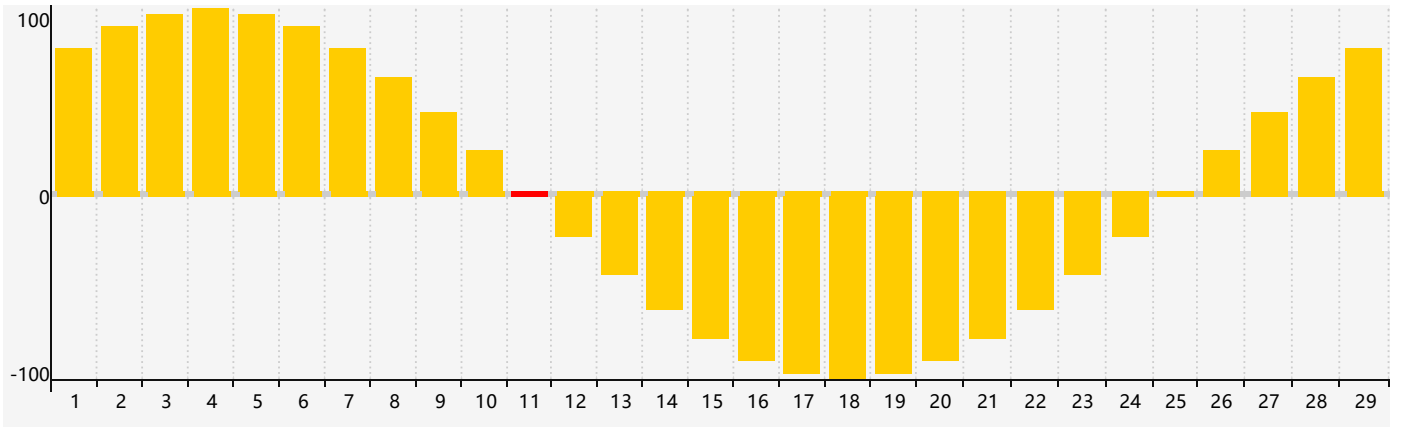

智力節律曲线图 - 2024年2月

情感節律曲线图 - 2024年2月

身體節律曲线图 - 2024年2月

公曆2024年二月 農曆甲辰年 [龍年]

星期日	星期一	星期二	星期三	星期四	星期五	星期六
十八 28	十九 29	二十 30	廿一 31 智力臨界日	廿二 1	廿三 2	廿四 3 身體臨界日
立春 廿五 4	廿六 5	廿七 6	廿八 7	廿九 8	三十 9	正月初一 10
初二 11 情感臨界日	初三 12	初四 13	初五 14	初六 15	初七 16	初八 17
初九 18	雨水 初十 19	十一 20	十二 21	十三 22	十四 23	十五 24
十六 25	十七 26 身體臨界日	十八 27	十九 28	二十 29	廿一 1	廿二 2