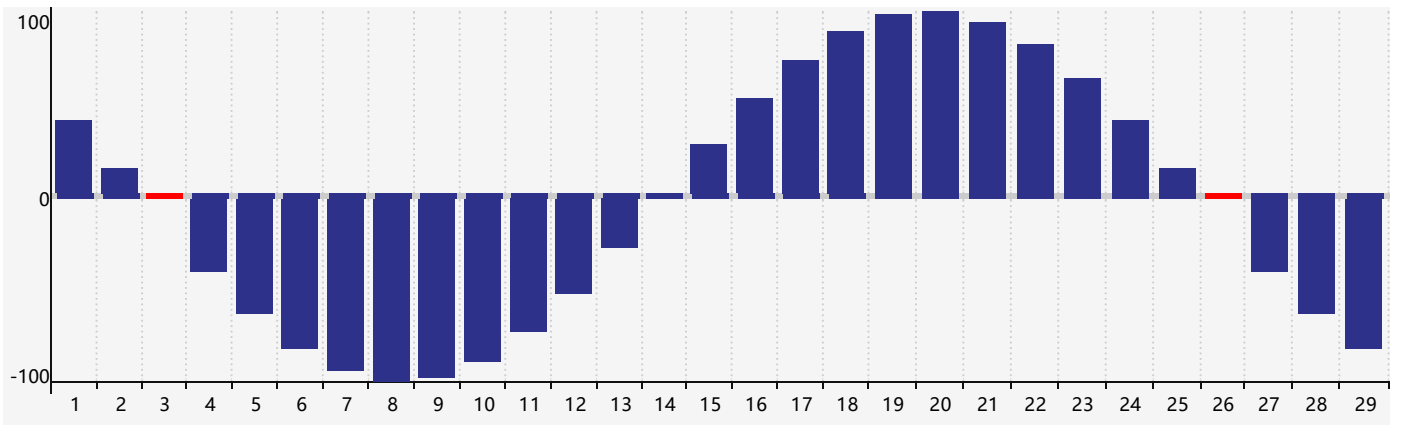

智力節律曲线图 - 2024年2月

情感節律曲线图 - 2024年2月

身體節律曲线图 - 2024年2月

公曆2024年二月 農曆甲辰年 [龍年]

星期日	星期一	星期二	星期三	星期四	星期五	星期六
十八 28	十九 29	二十 30	廿一 31 智力臨界日	廿二 1	廿三 2	廿四 3 身體臨界日
立春 廿五 4	廿六 5	廿七 6	廿八 7	廿九 8	三十 9	正月初一 10
初二 11 情感臨界日	初三 12	初四 13	初五 14	初六 15	初七 16	初八 17
初九 18	雨水 初十 19	十一 20	十二 21	十三 22	十四 23	十五 24
十六 25	十七 26 身體臨界日	十八 27	十九 28	二十 29	廿一 1	廿二 2