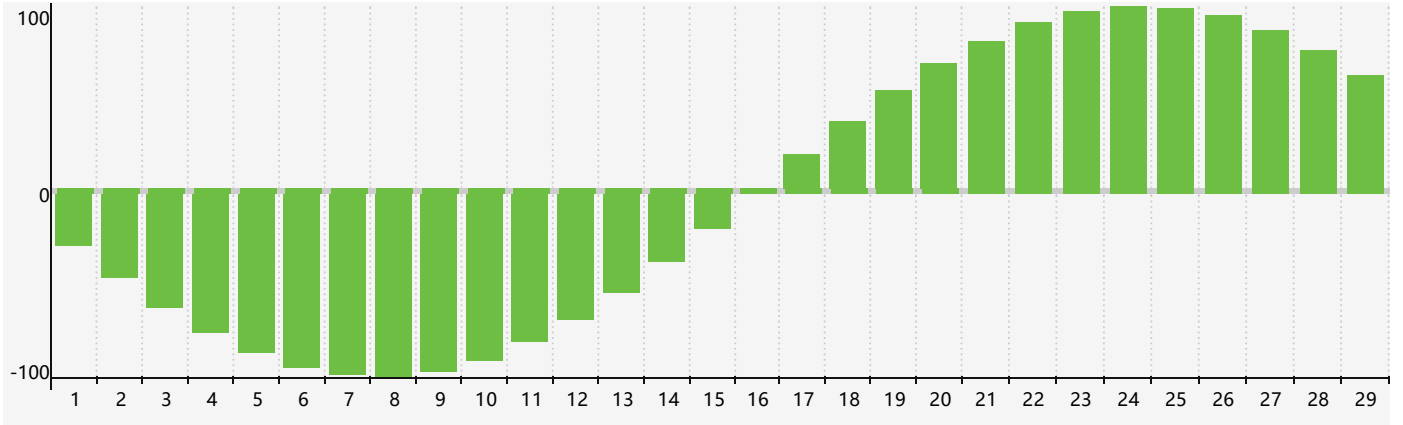

智力節律曲线图 - 2024年2月

情感節律曲线图 - 2024年2月

身體節律曲线图 - 2024年2月

公曆2024年二月 農曆甲辰年 [龍年]

星期日	星期一	星期二	星期三	星期四	星期五	星期六
十八 28	十九 29	二十 30	廿一 31 智力臨界日	廿二 1	廿三 2	廿四 3 身體臨界日
立春 廿五 4	廿六 5	廿七 6	廿八 7	廿九 8	三十 9	正月初一 10
初二 11 情感臨界日	初三 12	初四 13	初五 14	初六 15	初七 16	初八 17
初九 18	雨水 初十 19	十一 20	十二 21	十三 22	十四 23	十五 24
十六 25	十七 26 身體臨界日	十八 27	十九 28	二十 29	廿一 1	廿二 2