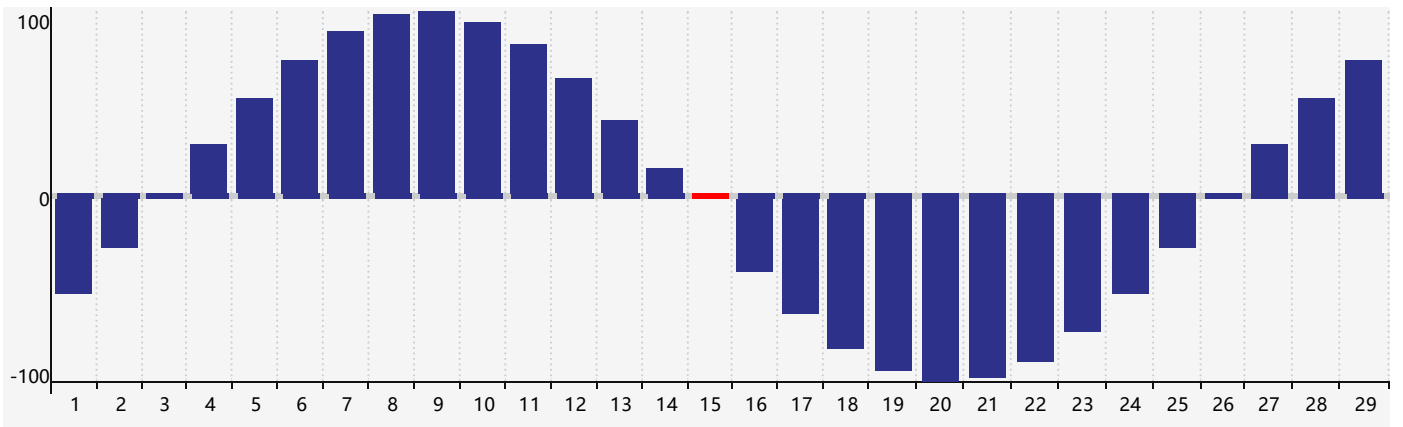

智力節律曲线图 - 2024年2月

情感節律曲线图 - 2024年2月

身體節律曲线图 - 2024年2月

公曆2024年二月 農曆甲辰年 [龍年]

星期日	星期一	星期二	星期三	星期四	星期五	星期六
十八 28	十九 29	二十 30 智力臨界日	廿一 31	廿二 1	廿三 2	廿四 3
立春 廿五 4	廿六 5 情感臨界日	廿七 6	廿八 7	廿九 8	三十 9	正月初一 10
初二 11	初三 12	初四 13	初五 14	初六 15 身體臨界日	初七 16	初八 17
初九 18	雨水 初十 19	十一 20	十二 21	十三 22	十四 23	十五 24
十六 25	十七 26	十八 27	十九 28	二十 29	廿一 1	廿二 2