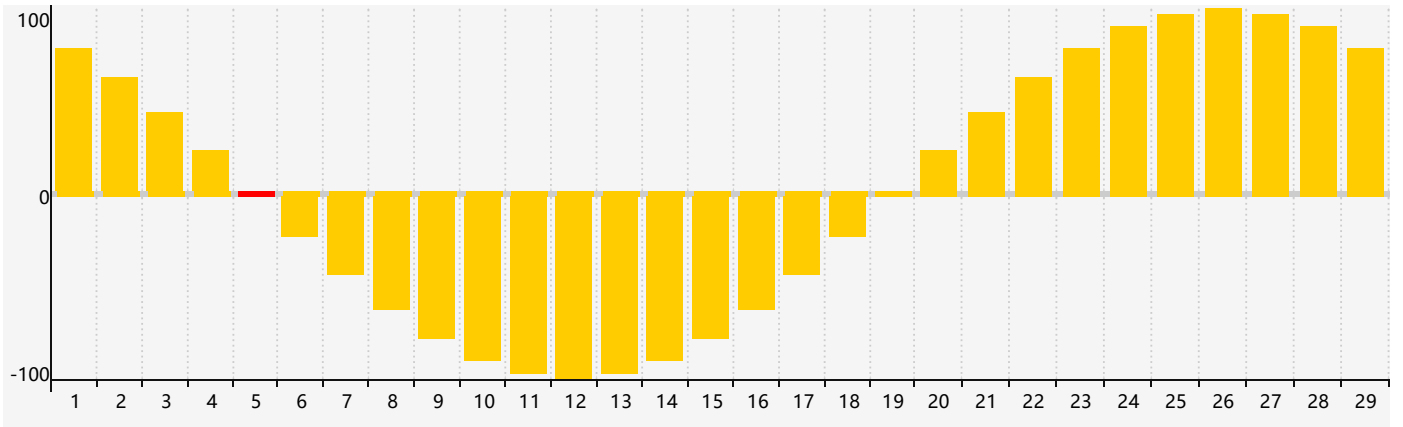

智力節律曲线图 - 2024年2月

情感節律曲线图 - 2024年2月

身體節律曲线图 - 2024年2月

公曆2024年二月 農曆甲辰年 [龍年]

星期日	星期一	星期二	星期三	星期四	星期五	星期六
十八 28	十九 29	二十 30 智力臨界日	廿一 31	廿二 1	廿三 2	廿四 3
立春 廿五 4	廿六 5 情感臨界日	廿七 6	廿八 7	廿九 8	三十 9	正月初一 10
初二 11	初三 12	初四 13	初五 14	初六 15 身體臨界日	初七 16	初八 17
初九 18	雨水 初十 19	十一 20	十二 21	十三 22	十四 23	十五 24
十六 25	十七 26	十八 27	十九 28	二十 29	廿一 1	廿二 2