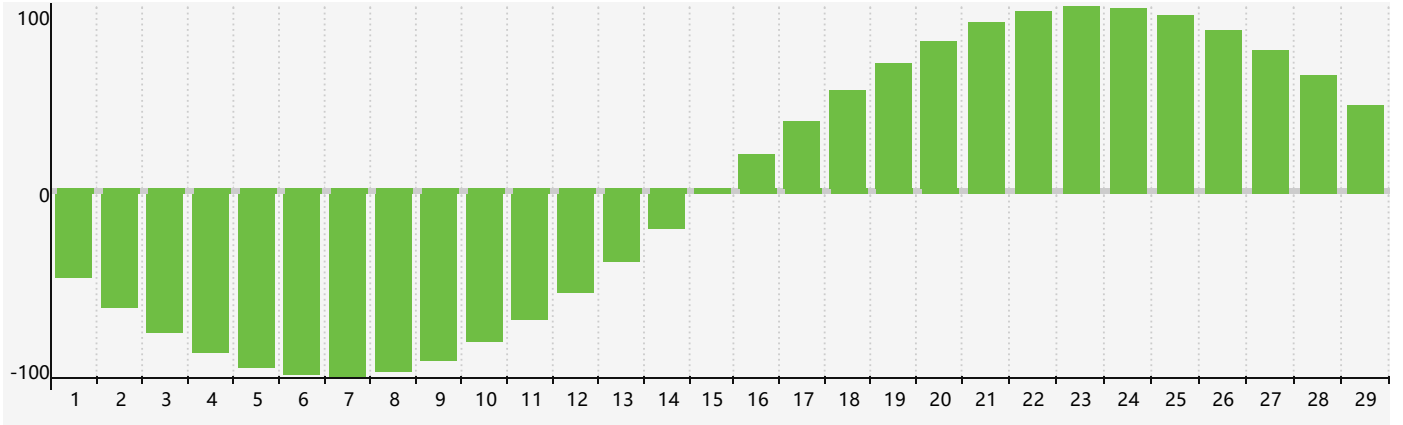

智力節律曲线图 - 2024年2月

情感節律曲线图 - 2024年2月

身體節律曲线图 - 2024年2月

公曆2024年二月 農曆甲辰年 [龍年]

星期日	星期一	星期二	星期三	星期四	星期五	星期六
十八 28	十九 29	二十 30 智力臨界日	廿一 31	廿二 1	廿三 2	廿四 3
立春 廿五 4	廿六 5 情感臨界日	廿七 6	廿八 7	廿九 8	三十 9	正月初一 10
初二 11	初三 12	初四 13	初五 14	初六 15 身體臨界日	初七 16	初八 17
初九 18	雨水 初十 19	十一 20	十二 21	十三 22	十四 23	十五 24
十六 25	十七 26	十八 27	十九 28	二十 29	廿一 1	廿二 2