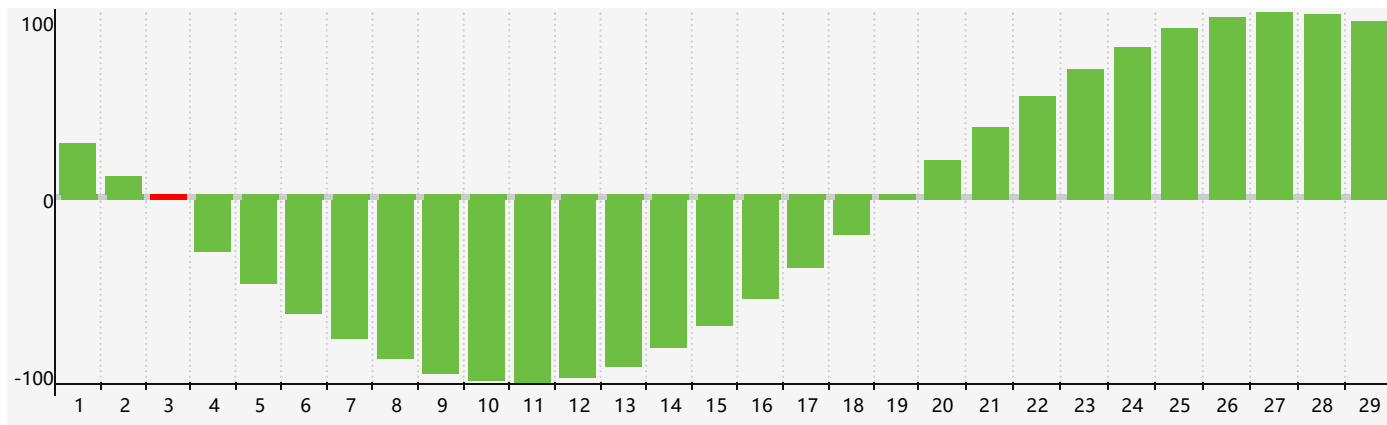

智力節律曲线图 - 2024年2月

情感節律曲线图 - 2024年2月

身體節律曲线图 - 2024年2月

公曆2024年二月 農曆甲辰年 [龍年]

星期日	星期一	星期二	星期三	星期四	星期五	星期六
十八 28	十九 29	二十 30	廿一 31	廿二 1	廿三 2	廿四 3 智力臨界日
立春 廿五 4	廿六 5	廿七 6	廿八 7	廿九 8 身體臨界日	三十 9	正月初一 10
初二 11	初三 12	初四 13	初五 14	初六 15	初七 16	初八 17
初九 18	雨水 初十 19	十一 20	十二 21	十三 22 情感臨界日	十四 23	十五 24
十六 25	十七 26	十八 27	十九 28	二十 29	廿一 1	廿二 2 身體臨界日