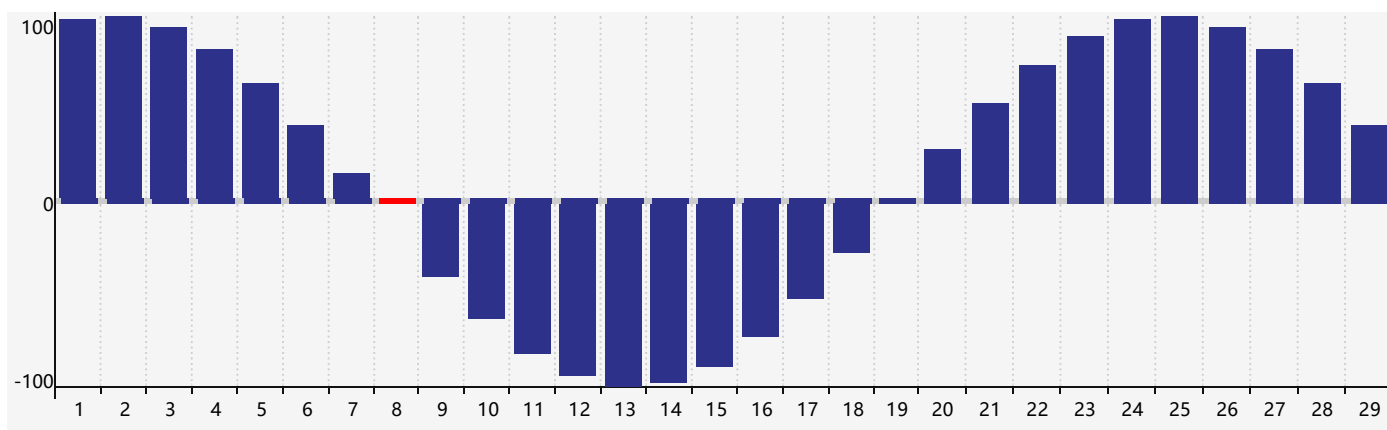

智力節律曲线图 - 2024年2月

情感節律曲线图 - 2024年2月

身體節律曲线图 - 2024年2月

公曆2024年二月 農曆甲辰年 [龍年]

星期日	星期一	星期二	星期三	星期四	星期五	星期六
十八 28	十九 29	二十 30	廿一 31	廿二 1	廿三 2	廿四 3 智力臨界日
立春 廿五 4	廿六 5	廿七 6	廿八 7	廿九 8 身體臨界日	三十 9	正月初一 10
初二 11	初三 12	初四 13	初五 14	初六 15	初七 16	初八 17
初九 18	雨水 初十 19	十一 20	十二 21	十三 22 情感臨界日	十四 23	十五 24
十六 25	十七 26	十八 27	十九 28	二十 29	廿一 1	廿二 2 身體臨界日