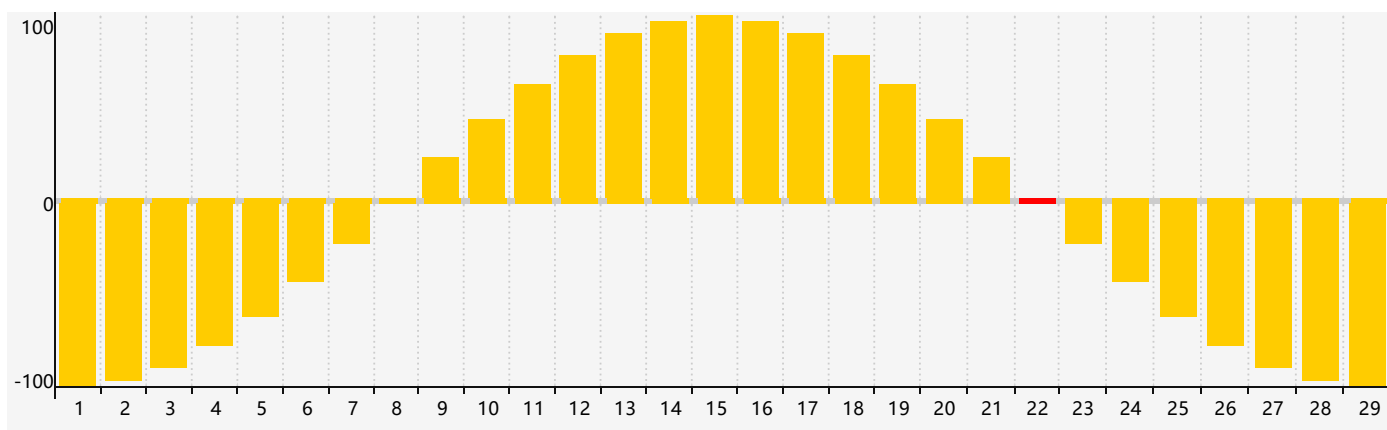

智力節律曲线图 - 2024年2月

情感節律曲线图 - 2024年2月

身體節律曲线图 - 2024年2月

公曆2024年二月 農曆甲辰年 [龍年]

星期日	星期一	星期二	星期三	星期四	星期五	星期六
十八 28	十九 29	二十 30	廿一 31	廿二 1	廿三 2	廿四 3 智力臨界日
立春 廿五 4	廿六 5	廿七 6	廿八 7	廿九 8 身體臨界日	三十 9	正月初一 10
初二 11	初三 12	初四 13	初五 14	初六 15	初七 16	初八 17
初九 18	雨水 初十 19	十一 20	十二 21	十三 22 情感臨界日	十四 23	十五 24
十六 25	十七 26	十八 27	十九 28	二十 29	廿一 1	廿二 2 身體臨界日