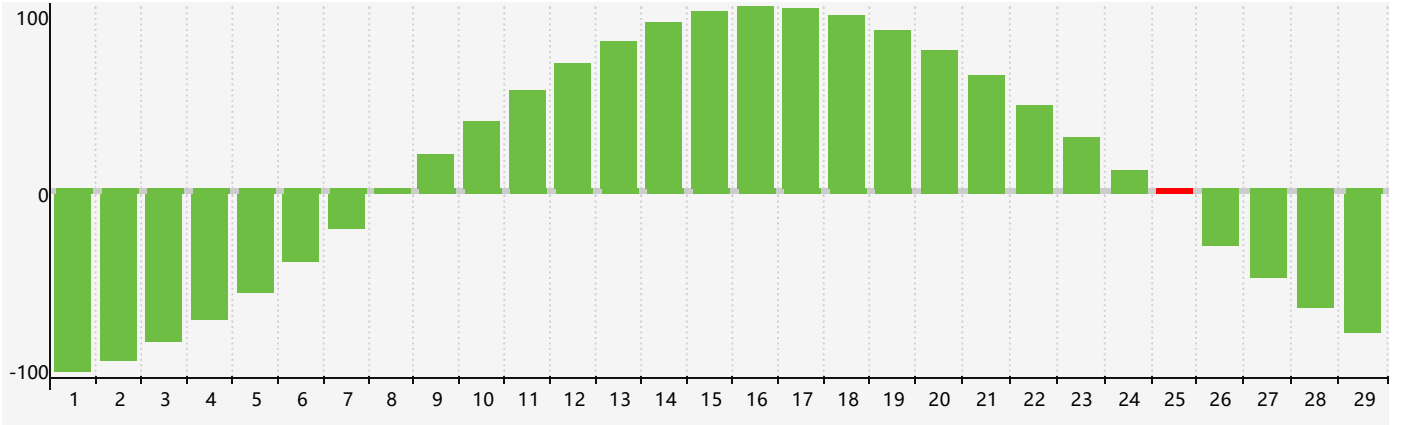

智力節律曲线图 - 2024年2月

情感節律曲线图 - 2024年2月

身體節律曲线图 - 2024年2月

公曆2024年二月 農曆甲辰年 [龍年]

星期日	星期一	星期二	星期三	星期四	星期五	星期六
十八 28	十九 29	二十 30	廿一 31	廿二 1 身體臨界日	廿三 2	廿四 3
立春 廿五 4	廿六 5 情感臨界日	廿七 6	廿八 7	廿九 8	三十 9	正月 初一 10
初二 11	初三 12	初四 13	初五 14	初六 15	初七 16	初八 17
初九 18	雨水 初十 19	十一 20	十二 21	十三 22	十四 23	十五 24 身體臨界日
十六 25 智力臨界日	十七 26	十八 27	十九 28	二十 29	廿一 1	廿二 2