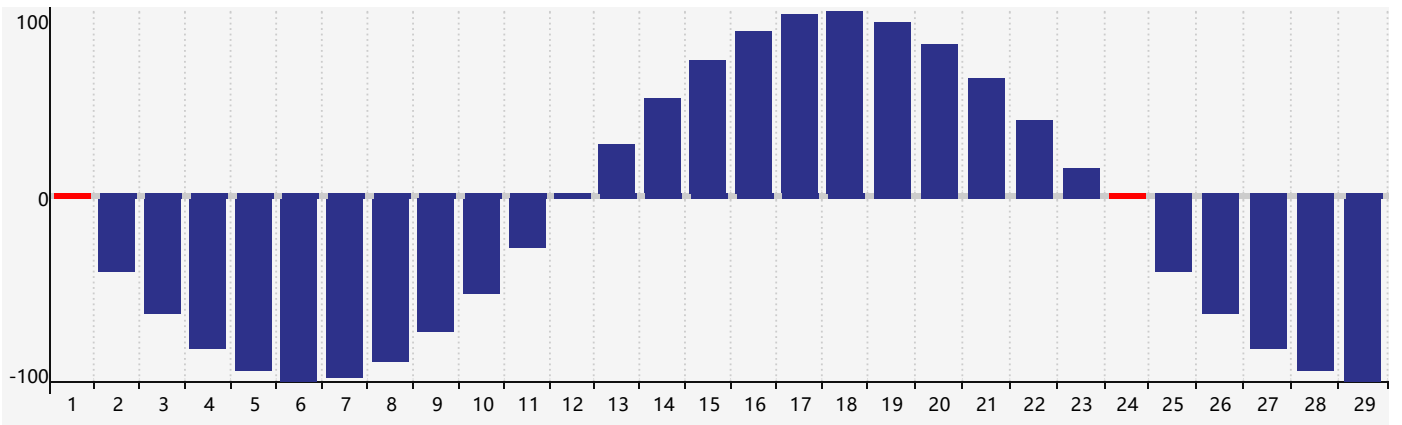

智力節律曲线图 - 2024年2月

情感節律曲线图 - 2024年2月

身體節律曲线图 - 2024年2月

公曆2024年二月 農曆甲辰年 [龍年]

星期日	星期一	星期二	星期三	星期四	星期五	星期六
十八 28	十九 29	二十 30	廿一 31	廿二 1 身體臨界日	廿三 2	廿四 3
立春 廿五 4	廿六 5 情感臨界日	廿七 6	廿八 7	廿九 8	三十 9	正月 初一 10
初二 11	初三 12	初四 13	初五 14	初六 15	初七 16	初八 17
初九 18	雨水 初十 19	十一 20	十二 21	十三 22	十四 23	十五 24 身體臨界日
十六 25 智力臨界日	十七 26	十八 27	十九 28	二十 29	廿一 1	廿二 2