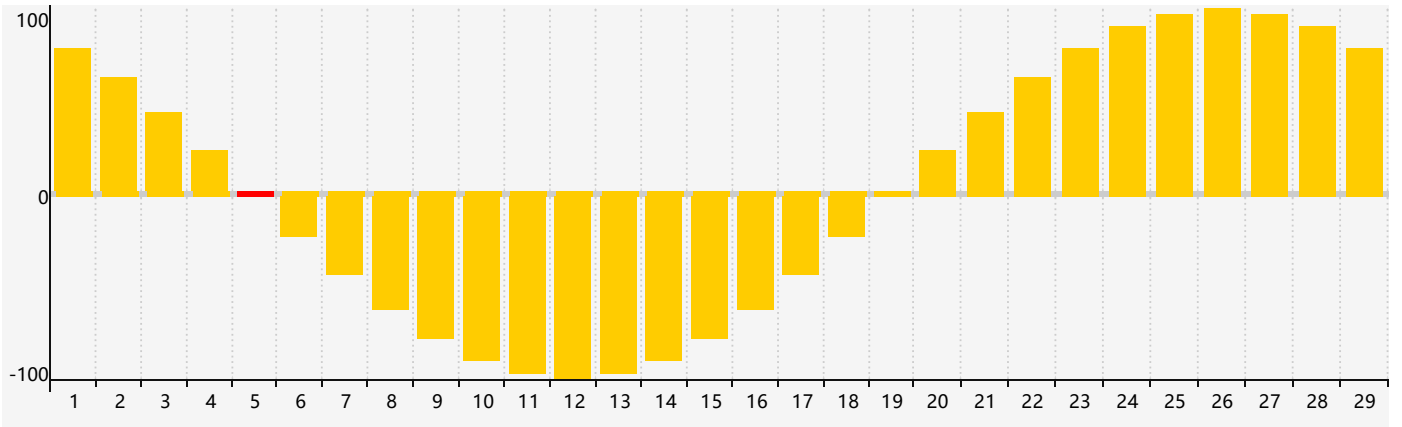

智力節律曲线图 - 2024年2月

情感節律曲线图 - 2024年2月

身體節律曲线图 - 2024年2月

公曆2024年二月 農曆甲辰年 [龍年]

星期日	星期一	星期二	星期三	星期四	星期五	星期六
十八 28	十九 29	二十 30	廿一 31	廿二 1 身體臨界日	廿三 2	廿四 3
立春 廿五 4	廿六 5 情感臨界日	廿七 6	廿八 7	廿九 8	三十 9	正月 初一 10
初二 11	初三 12	初四 13	初五 14	初六 15	初七 16	初八 17
初九 18	雨水 初十 19	十一 20	十二 21	十三 22	十四 23	十五 24 身體臨界日
十六 25 智力臨界日	十七 26	十八 27	十九 28	二十 29	廿一 1	廿二 2