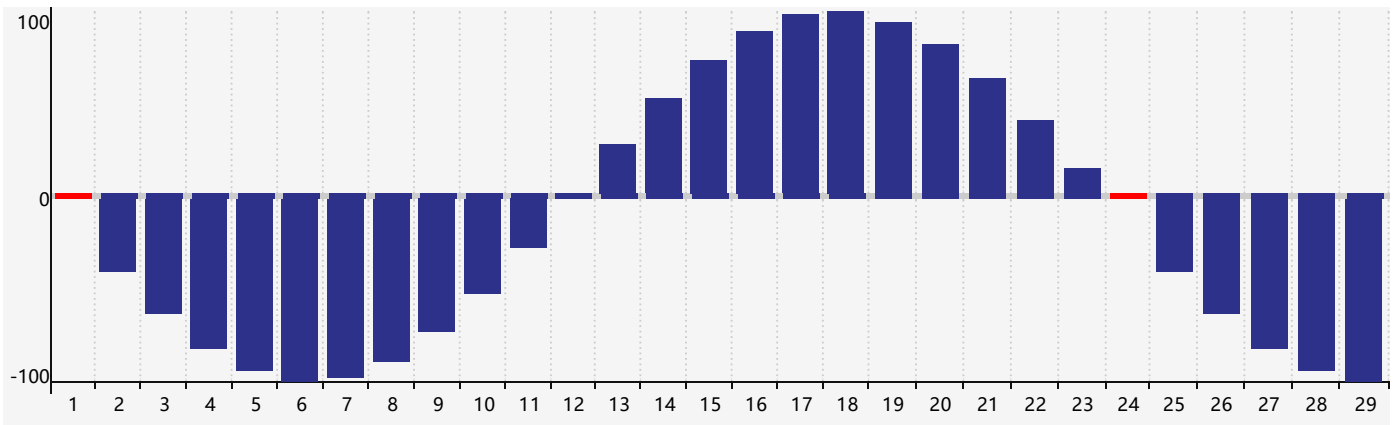

智力節律曲线图 - 2024年2月

情感節律曲线图 - 2024年2月

身體節律曲线图 - 2024年2月

公曆2024年二月 農曆甲辰年 [龍年]

星期日	星期一	星期二	星期三	星期四	星期五	星期六
十八 28	十九 29	二十 30	廿一 31	廿二 1 身體臨界日	廿三 2	廿四 3
立春 廿五 4	廿六 5	廿七 6	廿八 7	廿九 8	三十 9 情感臨界日	正月 初一 10
初二 11	初三 12	初四 13 智力臨界日	初五 14	初六 15	初七 16	初八 17
初九 18	雨水 初十 19	十一 20	十二 21	十三 22	十四 23	十五 24 身體臨界日
十六 25	十七 26	十八 27	十九 28	二十 29	廿一 1	廿二 2