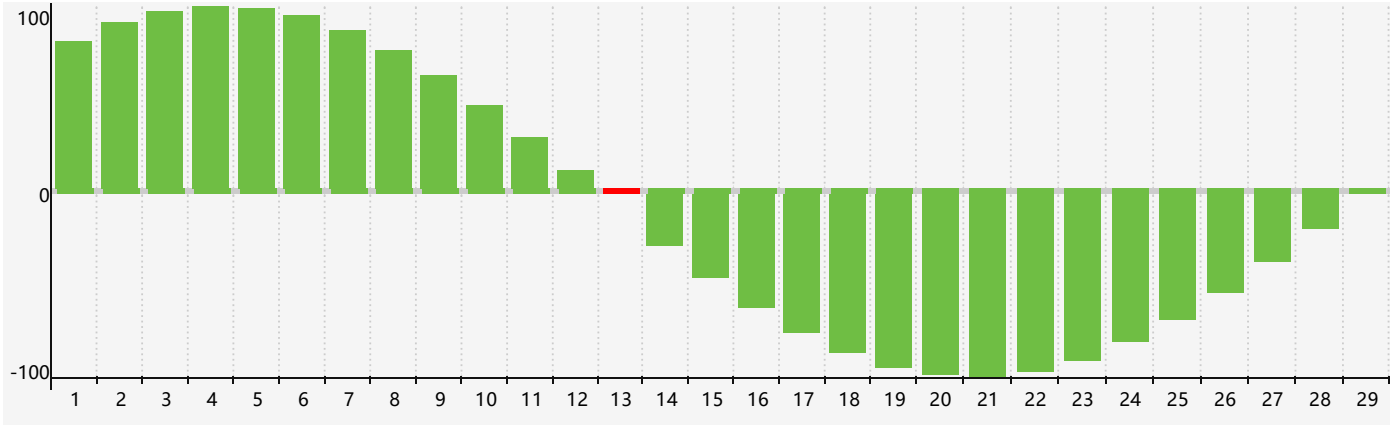

智力節律曲线图 - 2024年2月

情感節律曲线图 - 2024年2月

身體節律曲线图 - 2024年2月

公曆2024年二月 農曆甲辰年 [龍年]

星期日	星期一	星期二	星期三	星期四	星期五	星期六
十八 28	十九 29	二十 30	廿一 31	廿二 1 身體臨界日	廿三 2	廿四 3
立春 廿五 4	廿六 5	廿七 6	廿八 7	廿九 8	三十 9 情感臨界日	正月 初一 10
初二 11	初三 12	初四 13 智力臨界日	初五 14	初六 15	初七 16	初八 17
初九 18	雨水 初十 19	十一 20	十二 21	十三 22	十四 23	十五 24 身體臨界日
十六 25	十七 26	十八 27	十九 28	二十 29	廿一 1	廿二 2