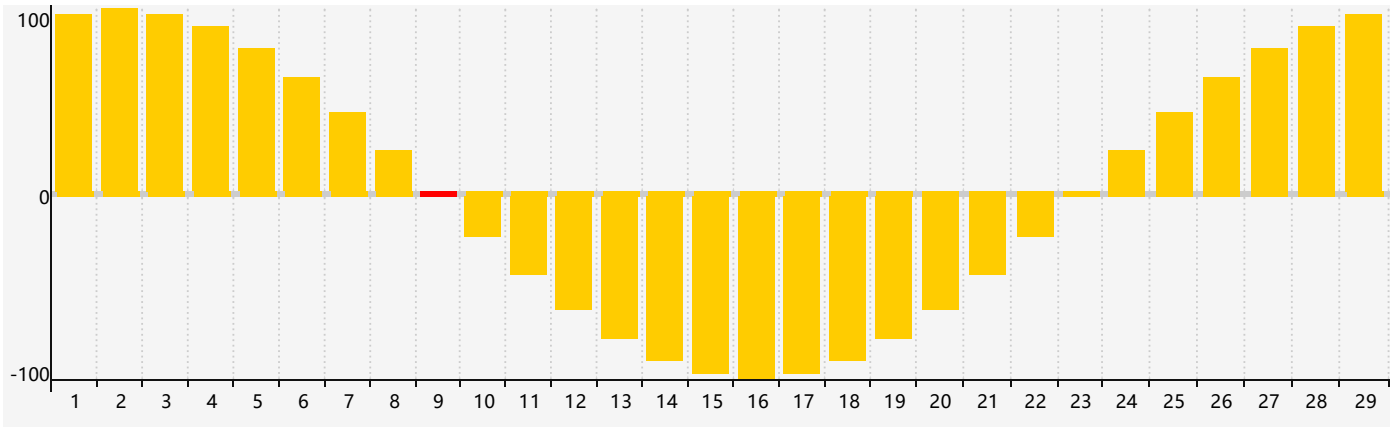

智力節律曲线图 - 2024年2月

情感節律曲线图 - 2024年2月

身體節律曲线图 - 2024年2月

公曆2024年二月 農曆甲辰年 [龍年]

星期日	星期一	星期二	星期三	星期四	星期五	星期六
十八 28	十九 29	二十 30	廿一 31	廿二 1 身體臨界日	廿三 2	廿四 3
立春 廿五 4	廿六 5	廿七 6	廿八 7	廿九 8	三十 9 情感臨界日	正月 初一 10
初二 11	初三 12	初四 13 智力臨界日	初五 14	初六 15	初七 16	初八 17
初九 18	雨水 初十 19	十一 20	十二 21	十三 22	十四 23	十五 24 身體臨界日
十六 25	十七 26	十八 27	十九 28	二十 29	廿一 1	廿二 2