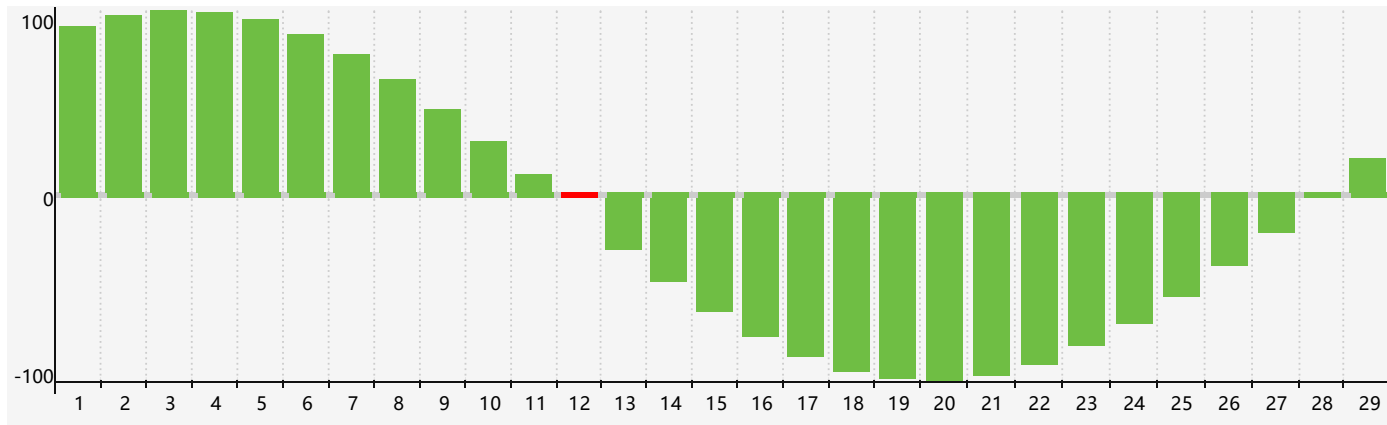

智力節律曲线图 - 2024年2月

情感節律曲线图 - 2024年2月

身體節律曲线图 - 2024年2月

公曆2024年二月 農曆甲辰年 [龍年]

星期日	星期一	星期二	星期三	星期四	星期五	星期六
十八 28	十九 29	二十 30	廿一 31	廿二 1	廿三 2	廿四 3
立春 廿五 4	廿六 5	廿七 6	廿八 7 情感臨界日	廿九 8	三十 9	正月初一 10
初二 11	初三 12 智力臨界日	初四 13	初五 14 身體臨界日	初六 15	初七 16	初八 17
初九 18	雨水 初十 19	十一 20	十二 21	十三 22	十四 23	十五 24
十六 25	十七 26	十八 27	十九 28	二十 29	廿一 1	廿二 2