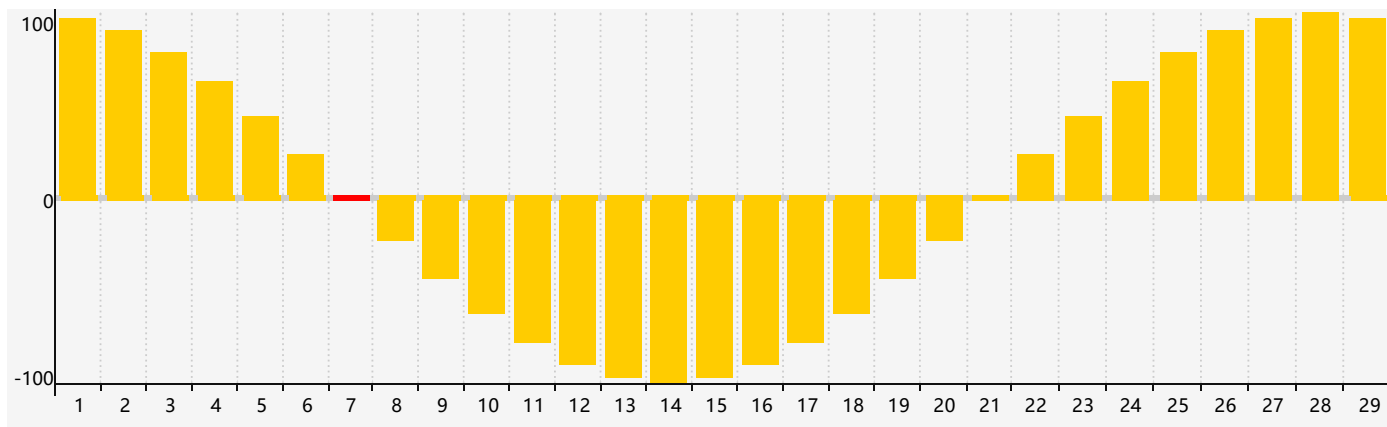

智力節律曲线图 - 2024年2月

情感節律曲线图 - 2024年2月

身體節律曲线图 - 2024年2月

公曆2024年二月 農曆甲辰年 [龍年]

星期日	星期一	星期二	星期三	星期四	星期五	星期六
十八 28	十九 29	二十 30	廿一 31	廿二 1	廿三 2	廿四 3
立春 廿五 4	廿六 5	廿七 6	廿八 7 情感臨界日	廿九 8	三十 9	正月初一 10
初二 11	初三 12 智力臨界日	初四 13	初五 14 身體臨界日	初六 15	初七 16	初八 17
初九 18	雨水 初十 19	十一 20	十二 21	十三 22	十四 23	十五 24
十六 25	十七 26	十八 27	十九 28	二十 29	廿一 1	廿二 2