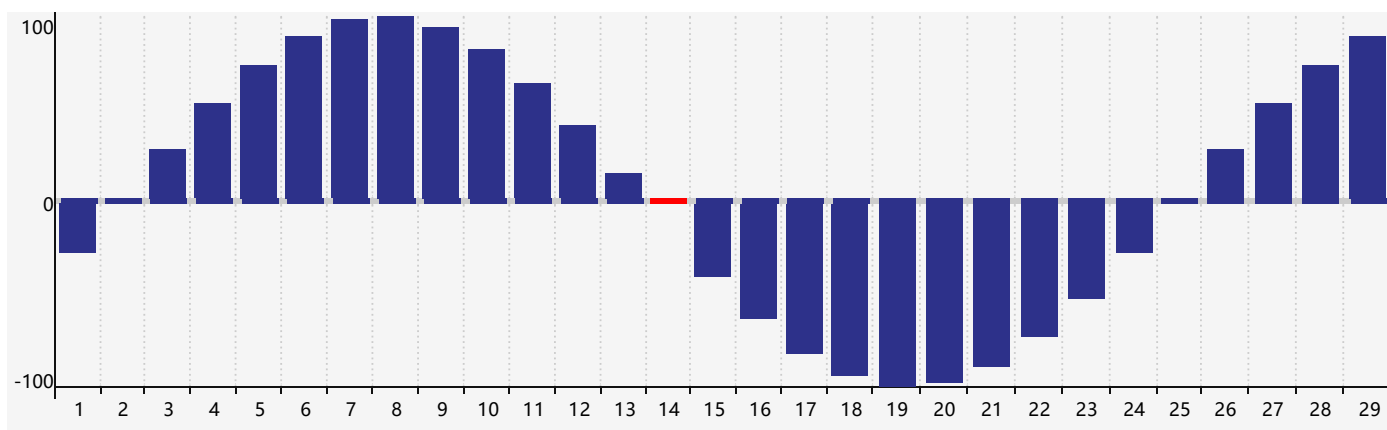

智力節律曲线图 - 2024年2月

情感節律曲线图 - 2024年2月

身體節律曲线图 - 2024年2月

公曆2024年二月 農曆甲辰年 [龍年]

星期日	星期一	星期二	星期三	星期四	星期五	星期六
十八 28	十九 29	二十 30	廿一 31	廿二 1	廿三 2	廿四 3
立春 廿五 4	廿六 5	廿七 6	廿八 7 情感臨界日	廿九 8	三十 9	正月初一 10
初二 11	初三 12 智力臨界日	初四 13	初五 14 身體臨界日	初六 15	初七 16	初八 17
初九 18	雨水 初十 19	十一 20	十二 21	十三 22	十四 23	十五 24
十六 25	十七 26	十八 27	十九 28	二十 29	廿一 1	廿二 2