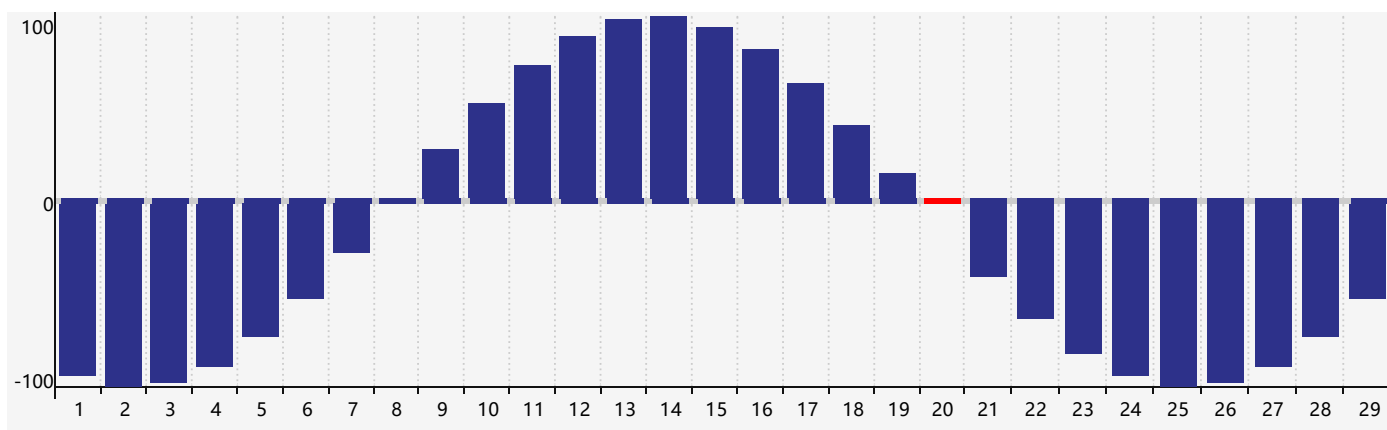

智力節律曲线图 - 2024年2月

情感節律曲线图 - 2024年2月

身體節律曲线图 - 2024年2月

公曆2024年二月 農曆甲辰年 [龍年]

星期日	星期一	星期二	星期三	星期四	星期五	星期六
十八 28 身體臨界日 	十九 29 	二十 30 	廿一 31 	廿二 1 	廿三 2 	廿四 3
立春 廿五 4 	廿六 5 	廿七 6 	廿八 7 	廿九 8 	三十 9 	正月初一 10
初二 11 	初三 12 智力臨界日 	初四 13 	初五 14 	初六 15 情感臨界日 	初七 16 	初八 17
初九 18 	雨水 初十 19 	十一 20 身體臨界日 	十二 21 	十三 22 	十四 23 	十五 24
十六 25 	十七 26 	十八 27 	十九 28 	二十 29 	廿一 1 	廿二 2