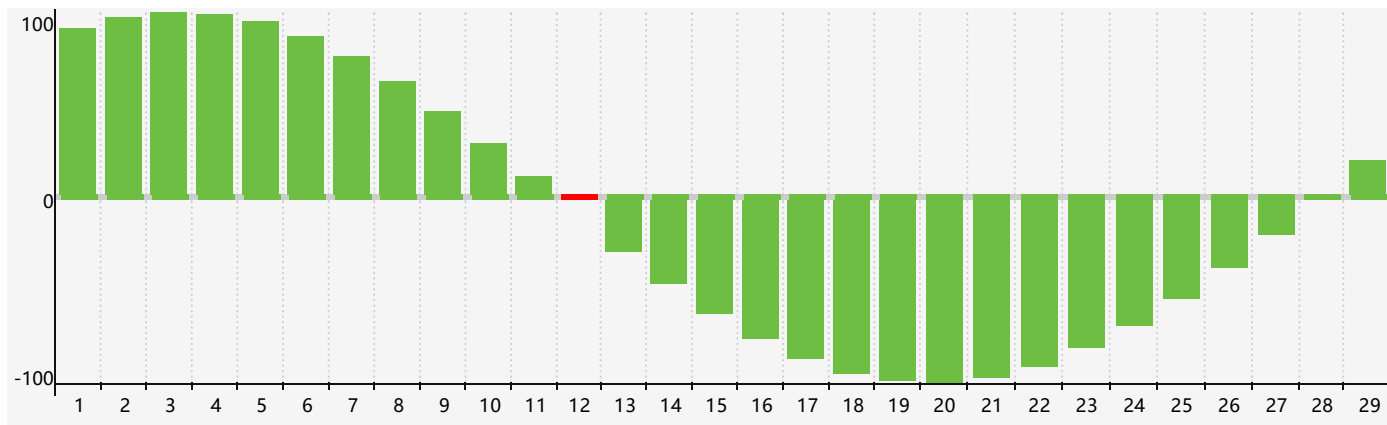

智力節律曲线图 - 2024年2月

情感節律曲线图 - 2024年2月

身體節律曲线图 - 2024年2月

公曆2024年二月 農曆甲辰年 [龍年]

星期日	星期一	星期二	星期三	星期四	星期五	星期六
十八 28 身體臨界日 	十九 29 	二十 30 	廿一 31 	廿二 1 	廿三 2 	廿四 3
立春 廿五 4 	廿六 5 	廿七 6 	廿八 7 	廿九 8 	三十 9 	正月初一 10
初二 11 	初三 12 智力臨界日 	初四 13 	初五 14 	初六 15 情感臨界日 	初七 16 	初八 17
初九 18 	雨水 初十 19 	十一 20 身體臨界日 	十二 21 	十三 22 	十四 23 	十五 24
十六 25 	十七 26 	十八 27 	十九 28 	二十 29 	廿一 1 	廿二 2