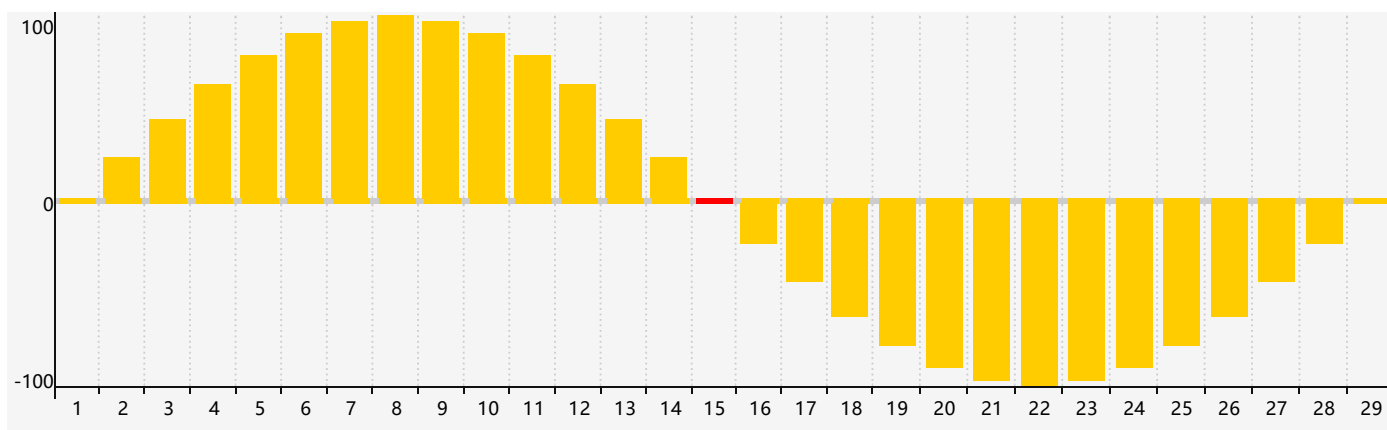

智力節律曲线图 - 2024年2月

情感節律曲线图 - 2024年2月

身體節律曲线图 - 2024年2月

公曆2024年二月 農曆甲辰年 [龍年]

星期日	星期一	星期二	星期三	星期四	星期五	星期六
十八 28 身體臨界日 	十九 29 	二十 30 	廿一 31 	廿二 1 	廿三 2 	廿四 3
立春 廿五 4 	廿六 5 	廿七 6 	廿八 7 	廿九 8 	三十 9 	正月初一 10
初二 11 	初三 12 智力臨界日 	初四 13 	初五 14 	初六 15 情感臨界日 	初七 16 	初八 17
初九 18 	雨水 初十 19 	十一 20 身體臨界日 	十二 21 	十三 22 	十四 23 	十五 24
十六 25 	十七 26 	十八 27 	十九 28 	二十 29 	廿一 1 	廿二 2