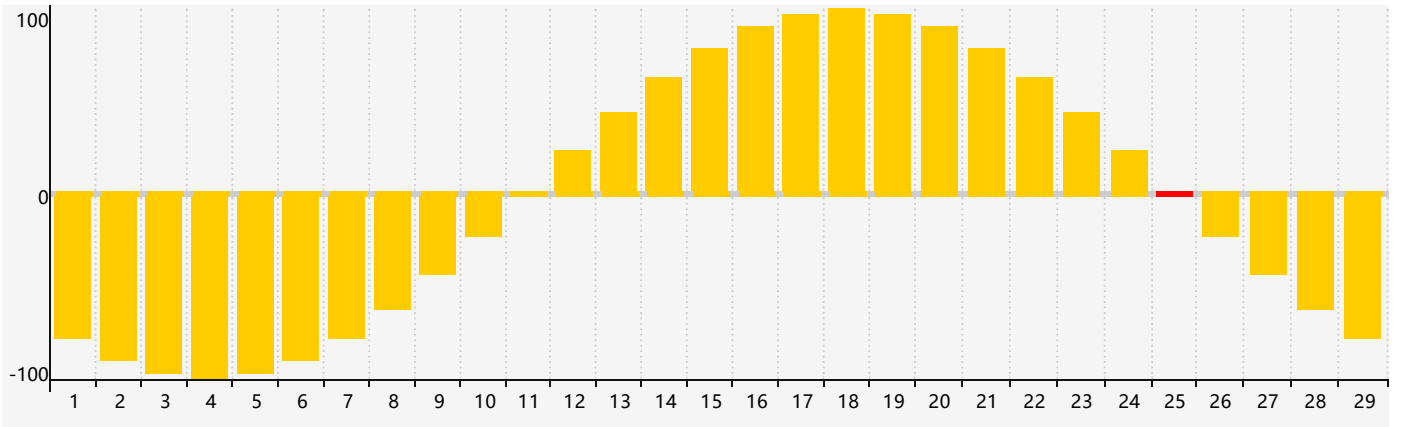

智力節律曲线图 - 2024年2月

情感節律曲线图 - 2024年2月

身體節律曲线图 - 2024年2月

公曆2024年二月 農曆甲辰年 [龍年]

星期日	星期一	星期二	星期三	星期四	星期五	星期六
十八 28 情感臨界日	十九 29	二十 30	廿一 31	廿二 1	廿三 2	廿四 3
立春 廿五 4	廿六 5 身體臨界日	廿七 6	廿八 7	廿九 8	三十 9	正月初一 10
初二 11	初三 12	初四 13 智力臨界日	初五 14	初六 15	初七 16	初八 17
初九 18	雨水 初十 19	十一 20	十二 21	十三 22	十四 23	十五 24
十六 25 情感臨界日	十七 26	十八 27	十九 28 身體臨界日	二十 29	廿一 1	廿二 2