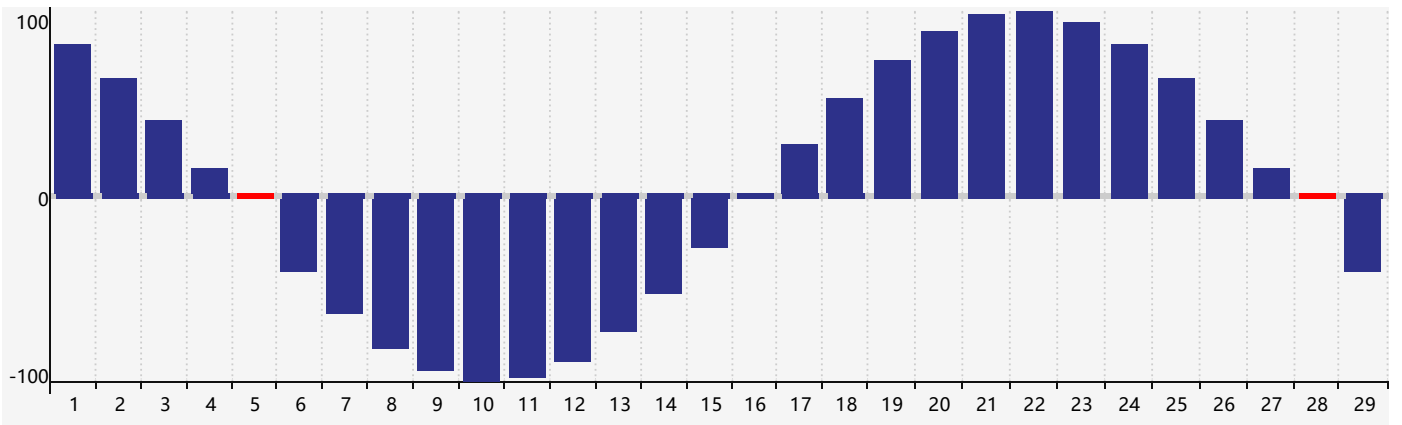

智力節律曲线图 - 2024年2月

情感節律曲线图 - 2024年2月

身體節律曲线图 - 2024年2月

公曆2024年二月 農曆甲辰年 [龍年]

星期日	星期一	星期二	星期三	星期四	星期五	星期六
十八 28 情感臨界日	十九 29	二十 30	廿一 31	廿二 1	廿三 2	廿四 3
立春 廿五 4	廿六 5 身體臨界日	廿七 6	廿八 7	廿九 8	三十 9	正月初一 10
初二 11	初三 12	初四 13 智力臨界日	初五 14	初六 15	初七 16	初八 17
初九 18	雨水 初十 19	十一 20	十二 21	十三 22	十四 23	十五 24
十六 25 情感臨界日	十七 26	十八 27	十九 28 身體臨界日	二十 29	廿一 1	廿二 2