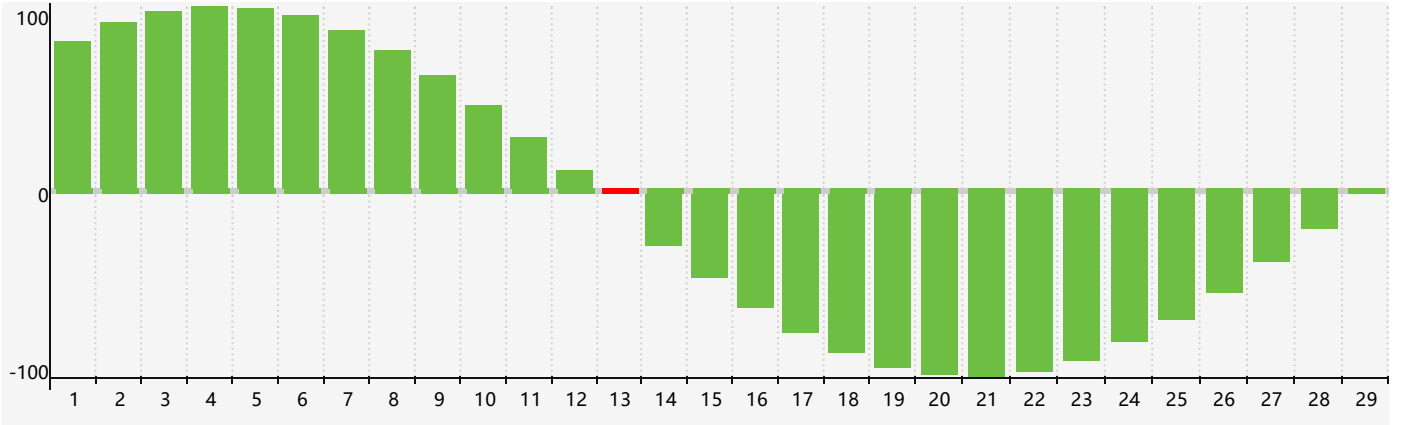

智力節律曲线图 - 2024年2月

情感節律曲线图 - 2024年2月

身體節律曲线图 - 2024年2月

公曆2024年二月 農曆甲辰年 [龍年]

星期日	星期一	星期二	星期三	星期四	星期五	星期六
十八 28 情感臨界日	十九 29	二十 30	廿一 31	廿二 1	廿三 2	廿四 3
立春 廿五 4	廿六 5 身體臨界日	廿七 6	廿八 7	廿九 8	三十 9	正月初一 10
初二 11	初三 12	初四 13 智力臨界日	初五 14	初六 15	初七 16	初八 17
初九 18	雨水 初十 19	十一 20	十二 21	十三 22	十四 23	十五 24
十六 25 情感臨界日	十七 26	十八 27	十九 28 身體臨界日	二十 29	廿一 1	廿二 2