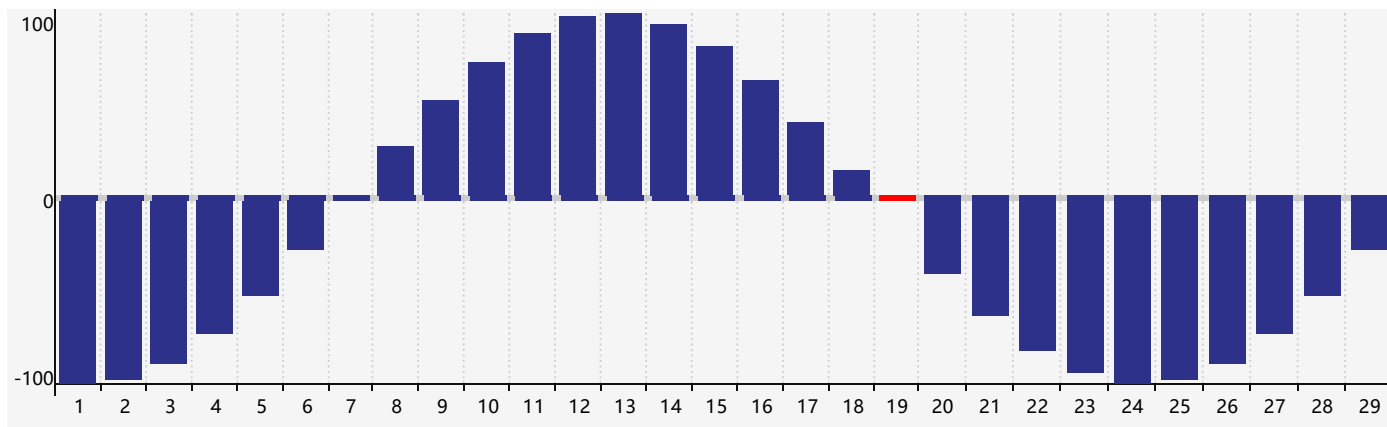

智力節律曲线图 - 2024年2月

情感節律曲线图 - 2024年2月

身體節律曲线图 - 2024年2月

公曆2024年二月 農曆甲辰年 [龍年]

星期日	星期一	星期二	星期三	星期四	星期五	星期六
十八 28	十九 29	二十 30	廿一 31 智力臨界日	廿二 1	廿三 2	廿四 3
立春 廿五 4	廿六 5	廿七 6 情感臨界日	廿八 7	廿九 8	三十 9	正月初一 10
初二 11	初三 12	初四 13	初五 14	初六 15	初七 16	初八 17
初九 18	雨水 初十 19 身體臨界日	十一 20	十二 21	十三 22	十四 23	十五 24
十六 25	十七 26	十八 27	十九 28	二十 29	廿一 1	廿二 2