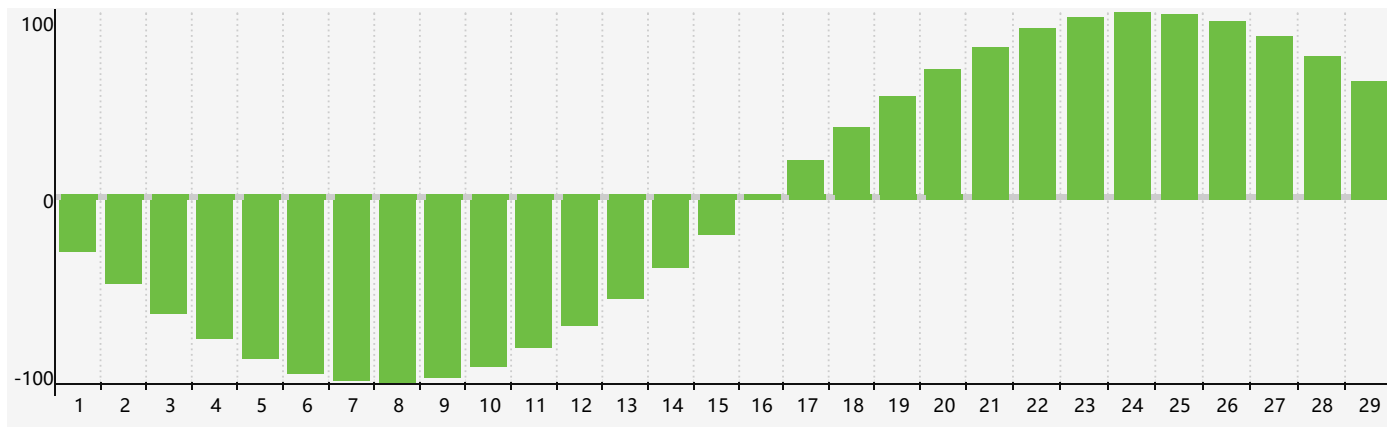

智力節律曲线图 - 2024年2月

情感節律曲线图 - 2024年2月

身體節律曲线图 - 2024年2月

公曆2024年二月 農曆甲辰年 [龍年]

星期日	星期一	星期二	星期三	星期四	星期五	星期六
十八 28	十九 29	二十 30	廿一 31 智力臨界日	廿二 1	廿三 2	廿四 3
立春 廿五 4	廿六 5	廿七 6 情感臨界日	廿八 7	廿九 8	三十 9	正月初一 10
初二 11	初三 12	初四 13	初五 14	初六 15	初七 16	初八 17
初九 18	雨水 初十 19 身體臨界日	十一 20	十二 21	十三 22	十四 23	十五 24
十六 25	十七 26	十八 27	十九 28	二十 29	廿一 1	廿二 2