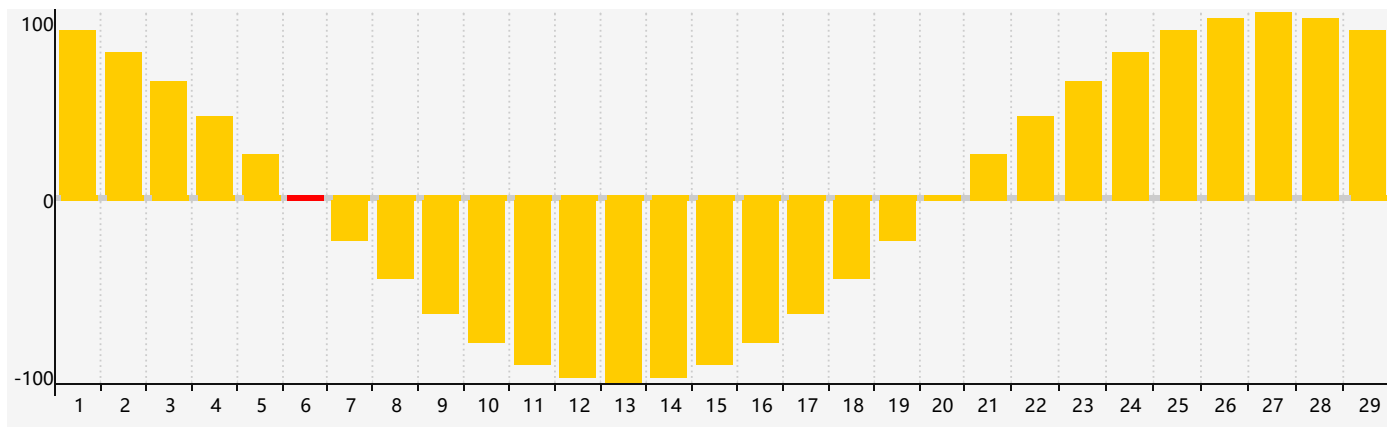

智力節律曲线图 - 2024年2月

情感節律曲线图 - 2024年2月

身體節律曲线图 - 2024年2月

公曆2024年二月 農曆甲辰年 [龍年]

星期日	星期一	星期二	星期三	星期四	星期五	星期六
十八 28	十九 29	二十 30	廿一 31 智力臨界日	廿二 1	廿三 2	廿四 3
立春 廿五 4	廿六 5	廿七 6 情感臨界日	廿八 7	廿九 8	三十 9	正月初一 10
初二 11	初三 12	初四 13	初五 14	初六 15	初七 16	初八 17
初九 18	雨水 初十 19 身體臨界日	十一 20	十二 21	十三 22	十四 23	十五 24
十六 25	十七 26	十八 27	十九 28	二十 29	廿一 1	廿二 2