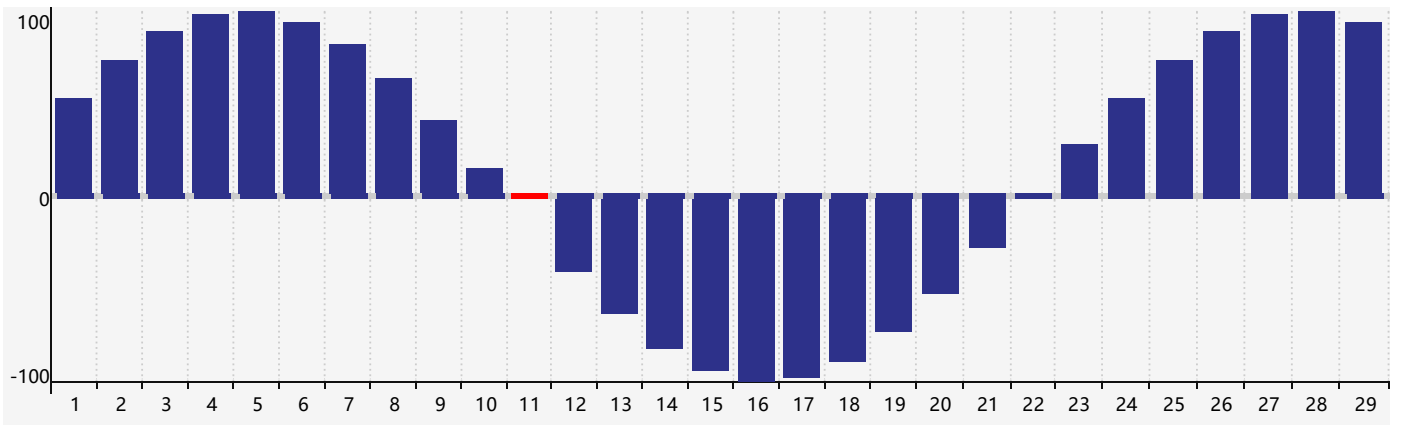

智力節律曲线图 - 2024年2月

情感節律曲线图 - 2024年2月

身體節律曲线图 - 2024年2月

公曆2024年二月 農曆甲辰年 [龍年]

星期日	星期一	星期二	星期三	星期四	星期五	星期六
十八 28	十九 29	二十 30	廿一 31	廿二 1	廿三 2	廿四 3
立春 廿五 4	廿六 5	廿七 6	廿八 7	廿九 8	三十 9	正月初一 10
初二 11 身體臨界日	初三 12	初四 13	初五 14	初六 15	初七 16 情感臨界日	初八 17
初九 18	雨水 初十 19 智力臨界日	十一 20	十二 21	十三 22	十四 23	十五 24
十六 25	十七 26	十八 27	十九 28	二十 29	廿一 1	廿二 2