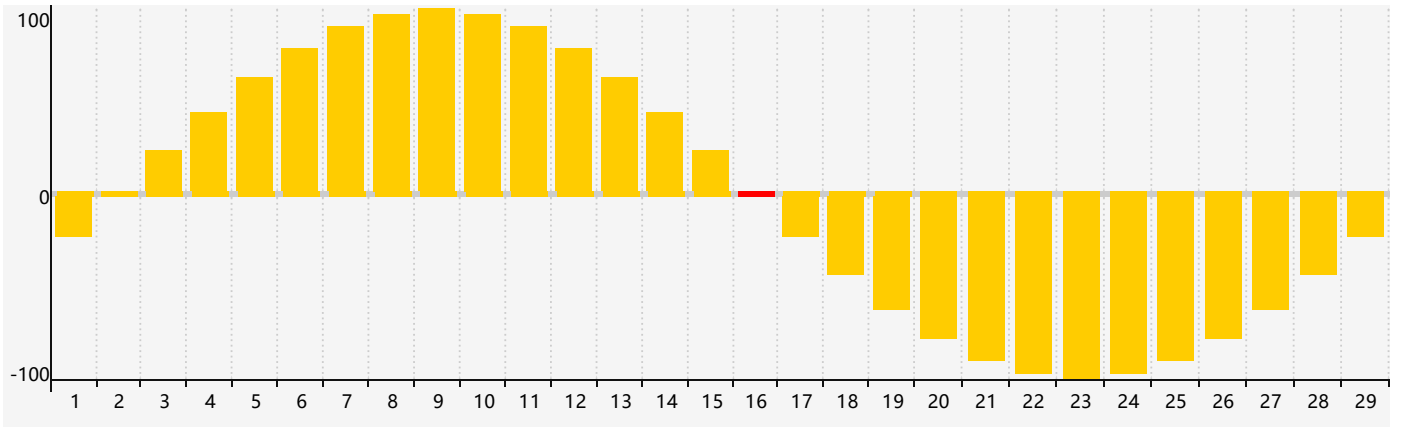

智力節律曲线图 - 2024年2月

情感節律曲线图 - 2024年2月

身體節律曲线图 - 2024年2月

公曆2024年二月 農曆甲辰年 [龍年]

星期日	星期一	星期二	星期三	星期四	星期五	星期六
十八 28	十九 29	二十 30	廿一 31	廿二 1	廿三 2	廿四 3
立春 廿五 4	廿六 5	廿七 6	廿八 7	廿九 8	三十 9	正月初一 10
初二 11 身體臨界日	初三 12	初四 13	初五 14	初六 15	初七 16 情感臨界日	初八 17
初九 18	雨水 初十 19 智力臨界日	十一 20	十二 21	十三 22	十四 23	十五 24
十六 25	十七 26	十八 27	十九 28	二十 29	廿一 1	廿二 2