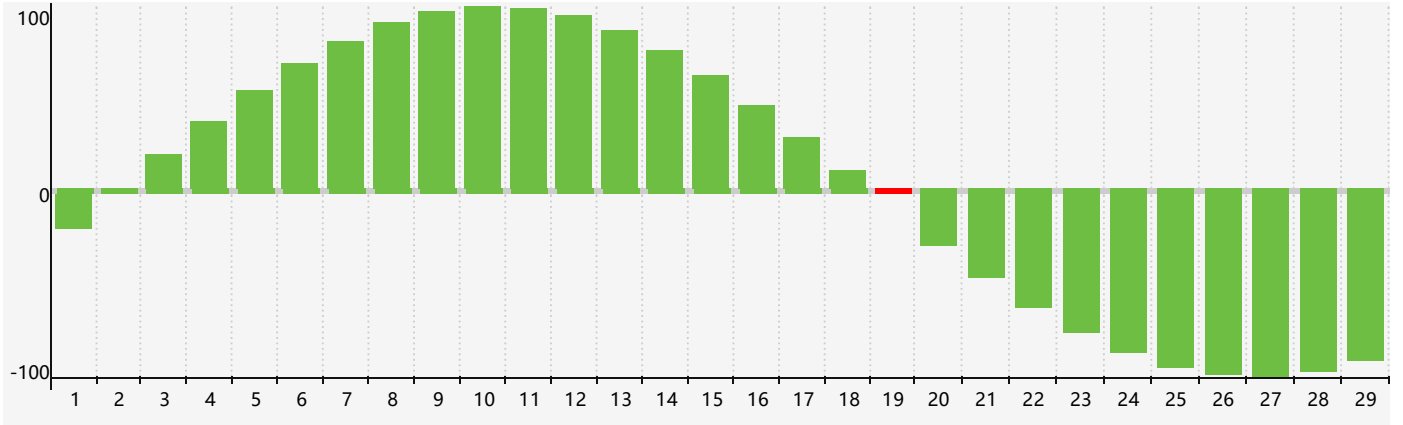

智力節律曲线图 - 2024年2月

情感節律曲线图 - 2024年2月

身體節律曲线图 - 2024年2月

公曆2024年二月 農曆甲辰年 [龍年]

星期日	星期一	星期二	星期三	星期四	星期五	星期六
十八 28	十九 29	二十 30	廿一 31	廿二 1	廿三 2	廿四 3
立春 廿五 4	廿六 5	廿七 6	廿八 7	廿九 8	三十 9	正月初一 10
初二 11 身體臨界日	初三 12	初四 13	初五 14	初六 15	初七 16 情感臨界日	初八 17
初九 18	雨水 初十 19 智力臨界日	十一 20	十二 21	十三 22	十四 23	十五 24
十六 25	十七 26	十八 27	十九 28	二十 29	廿一 1	廿二 2