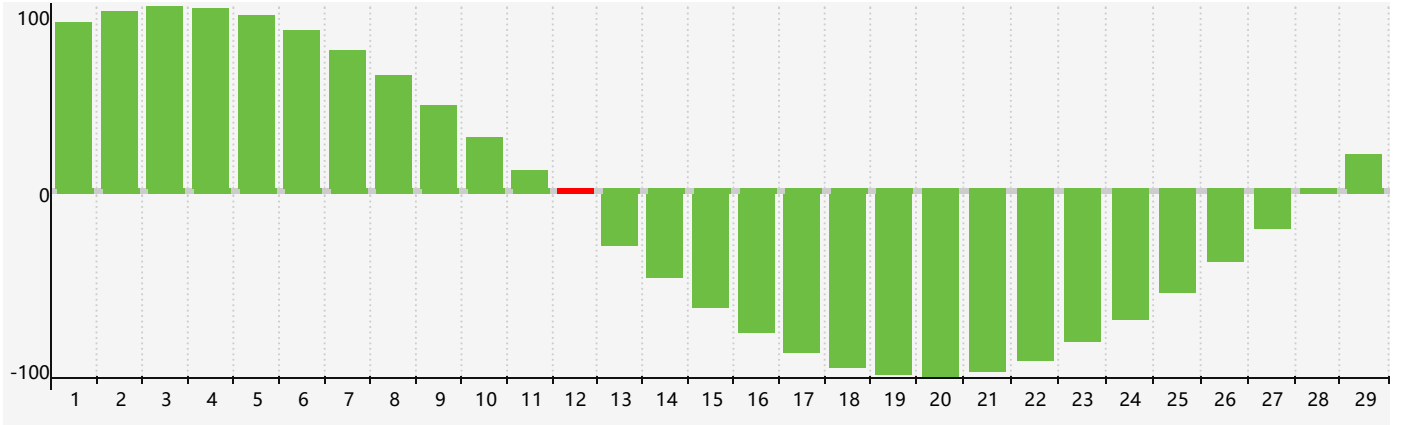

智力節律曲线图 - 2024年2月

情感節律曲线图 - 2024年2月

身體節律曲线图 - 2024年2月

公曆2024年二月 農曆甲辰年 [龍年]

星期日	星期一	星期二	星期三	星期四	星期五	星期六
十八 28	十九 29	二十 30	廿一 31	廿二 1	廿三 2	廿四 3
立春 廿五 4	廿六 5	廿七 6	廿八 7	廿九 8	三十 9	正月 初一 10
初二 11	初三 12 智力臨界日	初四 13	初五 14 情感臨界日	初六 15	初七 16	初八 17 身體臨界日
初九 18	雨水 初十 19	十一 20	十二 21	十三 22	十四 23	十五 24
十六 25	十七 26	十八 27	十九 28	二十 29	廿一 1	廿二 2