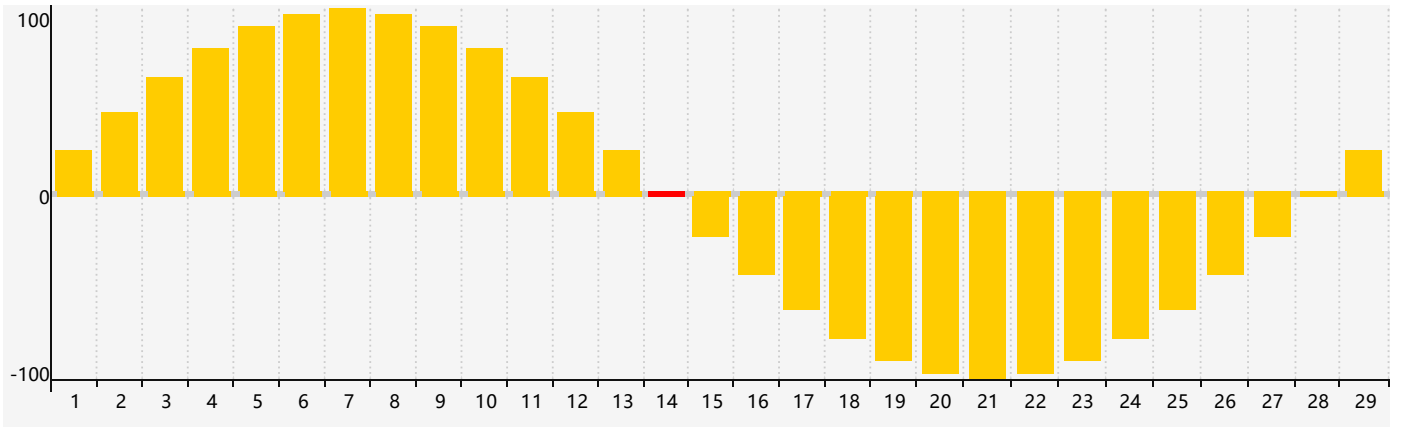

智力節律曲线图 - 2024年2月

情感節律曲线图 - 2024年2月

身體節律曲线图 - 2024年2月

公曆2024年二月 農曆甲辰年 [龍年]

星期日	星期一	星期二	星期三	星期四	星期五	星期六
十八 28	十九 29	二十 30	廿一 31	廿二 1	廿三 2	廿四 3
立春 廿五 4	廿六 5	廿七 6	廿八 7	廿九 8	三十 9	正月 初一 10
初二 11	初三 12 智力臨界日	初四 13	初五 14 情感臨界日	初六 15	初七 16	初八 17 身體臨界日
初九 18	雨水 初十 19	十一 20	十二 21	十三 22	十四 23	十五 24
十六 25	十七 26	十八 27	十九 28	二十 29	廿一 1	廿二 2