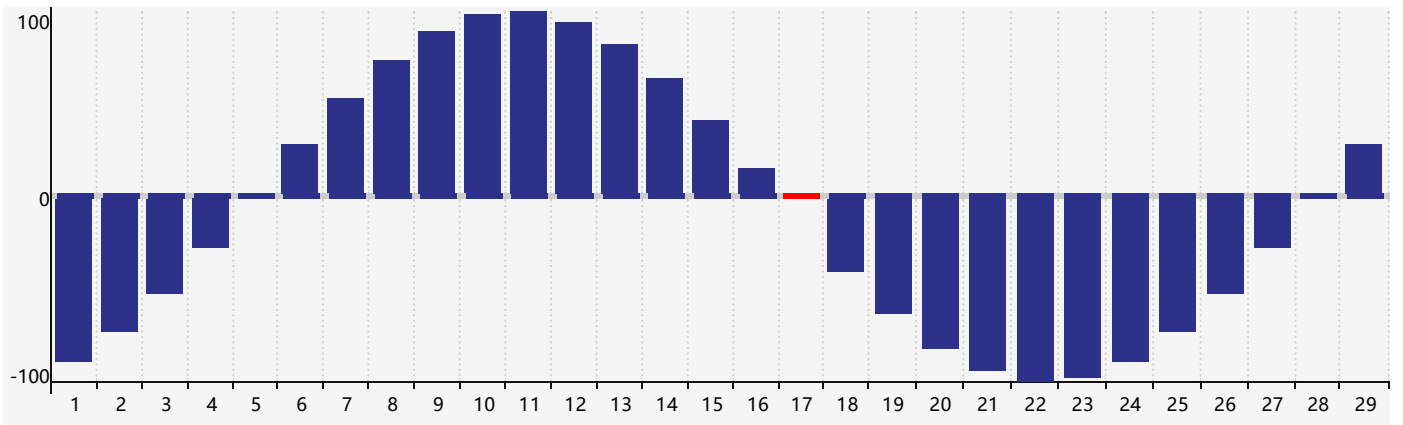

智力節律曲线图 - 2024年2月

情感節律曲线图 - 2024年2月

身體節律曲线图 - 2024年2月

公曆2024年二月 農曆甲辰年 [龍年]

星期日	星期一	星期二	星期三	星期四	星期五	星期六
十八 28	十九 29	二十 30	廿一 31	廿二 1	廿三 2	廿四 3
立春 廿五 4	廿六 5	廿七 6	廿八 7	廿九 8	三十 9	正月 初一 10
初二 11	初三 12 智力臨界日	初四 13	初五 14 情感臨界日	初六 15	初七 16	初八 17 身體臨界日
初九 18	雨水 初十 19	十一 20	十二 21	十三 22	十四 23	十五 24
十六 25	十七 26	十八 27	十九 28	二十 29	廿一 1	廿二 2