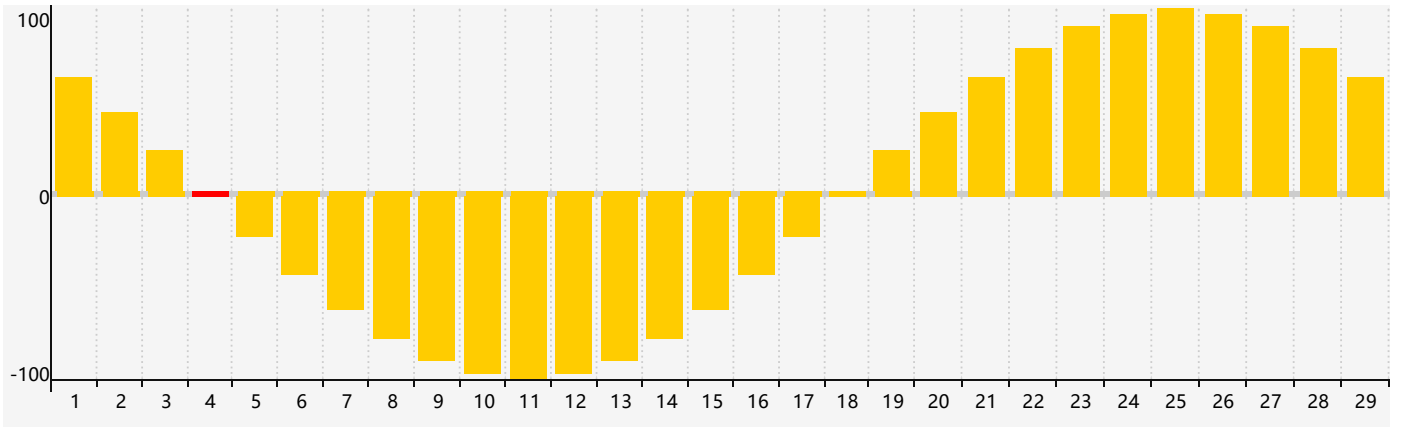

智力節律曲线图 - 2024年2月

情感節律曲线图 - 2024年2月

身體節律曲线图 - 2024年2月

公曆2024年二月 農曆甲辰年 [龍年]

星期日	星期一	星期二	星期三	星期四	星期五	星期六
十八 28	十九 29	二十 30 智力臨界日	廿一 31	廿二 1	廿三 2	廿四 3
立春 廿五 4 情感臨界日	廿六 5	廿七 6	廿八 7	廿九 8	三十 9	正月初一 10
初二 11	初三 12	初四 13	初五 14	初六 15	初七 16	初八 17
初九 18	雨水 初十 19 身體臨界日	十一 20	十二 21	十三 22	十四 23	十五 24
十六 25	十七 26	十八 27	十九 28	二十 29	廿一 1	廿二 2