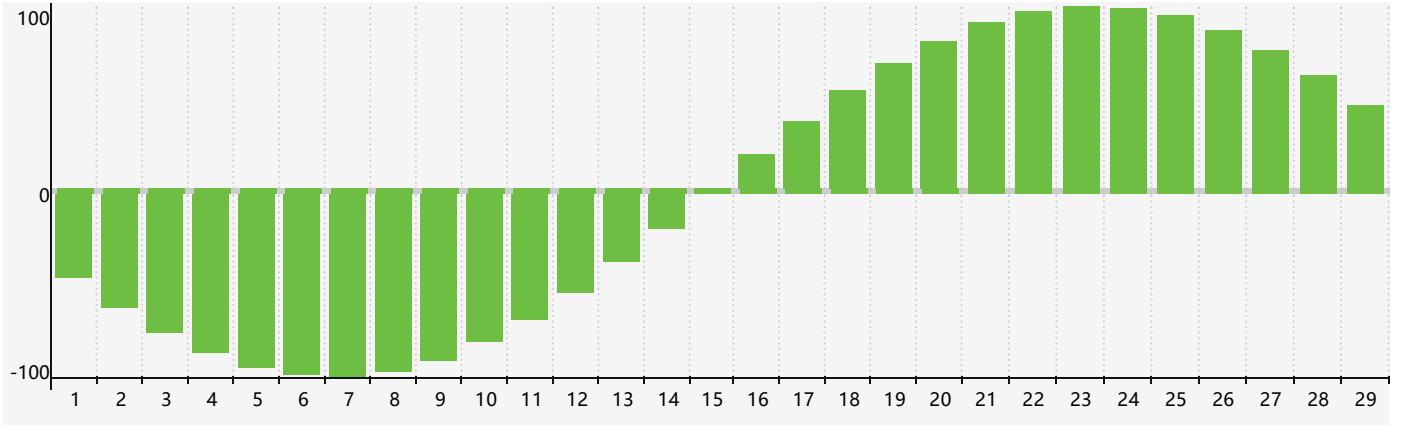

智力節律曲线图 - 2024年2月

情感節律曲线图 - 2024年2月

身體節律曲线图 - 2024年2月

公曆2024年二月 農曆甲辰年 [龍年]

星期日	星期一	星期二	星期三	星期四	星期五	星期六
十八 28	十九 29	二十 30 智力臨界日	廿一 31	廿二 1	廿三 2	廿四 3
立春 廿五 4 情感臨界日	廿六 5	廿七 6	廿八 7	廿九 8	三十 9	正月初一 10
初二 11	初三 12	初四 13	初五 14	初六 15	初七 16	初八 17
初九 18	雨水 初十 19 身體臨界日	十一 20	十二 21	十三 22	十四 23	十五 24
十六 25	十七 26	十八 27	十九 28	二十 29	廿一 1	廿二 2