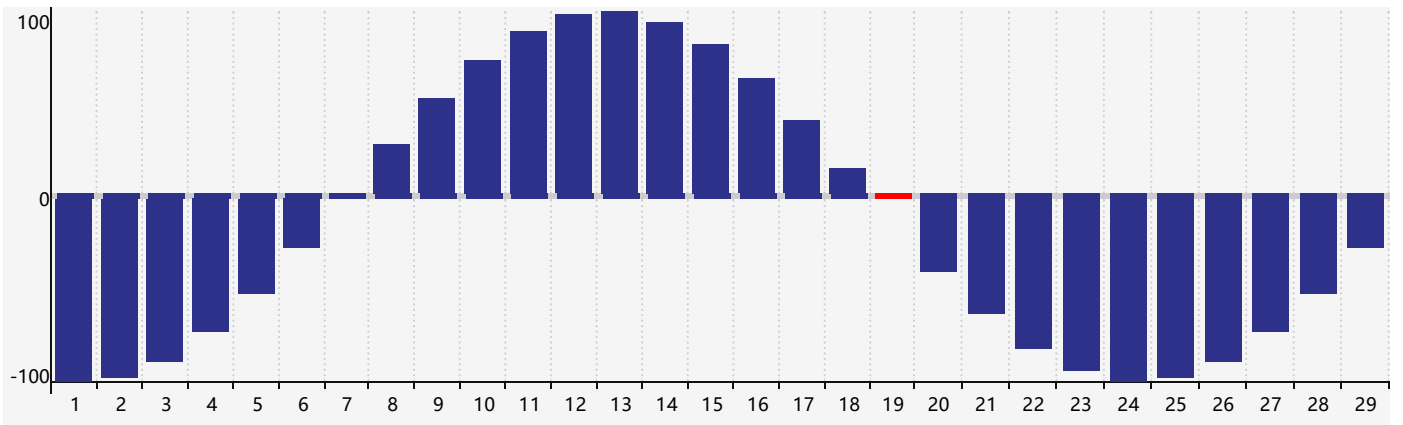

智力節律曲线图 - 2024年2月

情感節律曲线图 - 2024年2月

身體節律曲线图 - 2024年2月

公曆2024年二月 農曆甲辰年 [龍年]

星期日	星期一	星期二	星期三	星期四	星期五	星期六
十八 28	十九 29	二十 30 智力臨界日	廿一 31	廿二 1	廿三 2	廿四 3
立春 廿五 4 情感臨界日	廿六 5	廿七 6	廿八 7	廿九 8	三十 9	正月初一 10
初二 11	初三 12	初四 13	初五 14	初六 15	初七 16	初八 17
初九 18	雨水 初十 19 身體臨界日	十一 20	十二 21	十三 22	十四 23	十五 24
十六 25	十七 26	十八 27	十九 28	二十 29	廿一 1	廿二 2