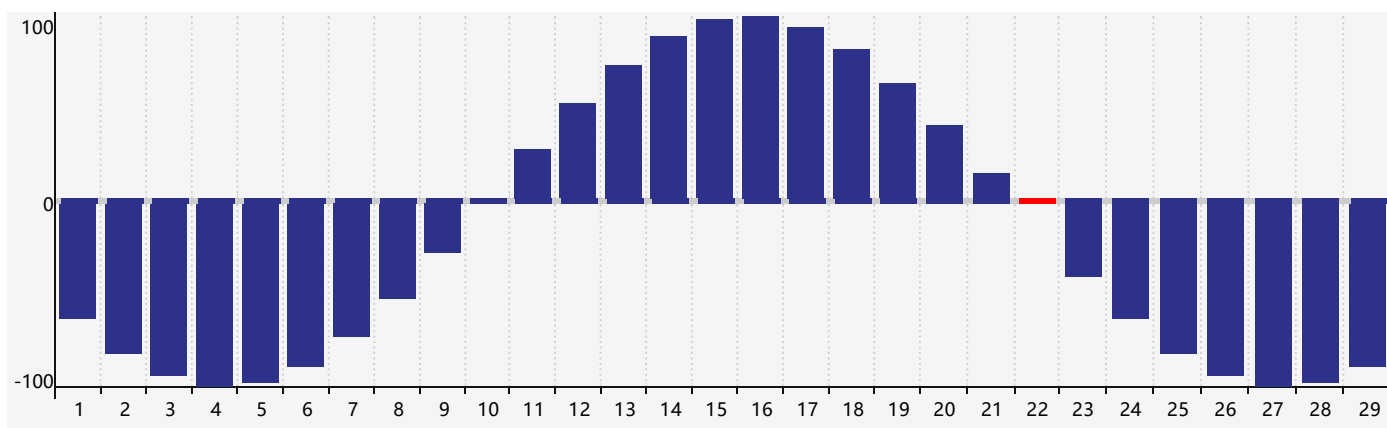

智力節律曲线图 - 2024年2月

情感節律曲线图 - 2024年2月

身體節律曲线图 - 2024年2月

公曆2024年二月 農曆甲辰年 [龍年]

星期日	星期一	星期二	星期三	星期四	星期五	星期六
十八 28	十九 29	二十 30 身體臨界日	廿一 31	廿二 1	廿三 2	廿四 3
立春 廿五 4 智力臨界日	廿六 5	廿七 6	廿八 7	廿九 8	三十 9	正月初一 10
初二 11	初三 12	初四 13	初五 14 情感臨界日	初六 15	初七 16	初八 17
初九 18	雨水 初十 19	十一 20	十二 21	十三 22 身體臨界日	十四 23	十五 24
十六 25	十七 26	十八 27	十九 28	二十 29	廿一 1	廿二 2