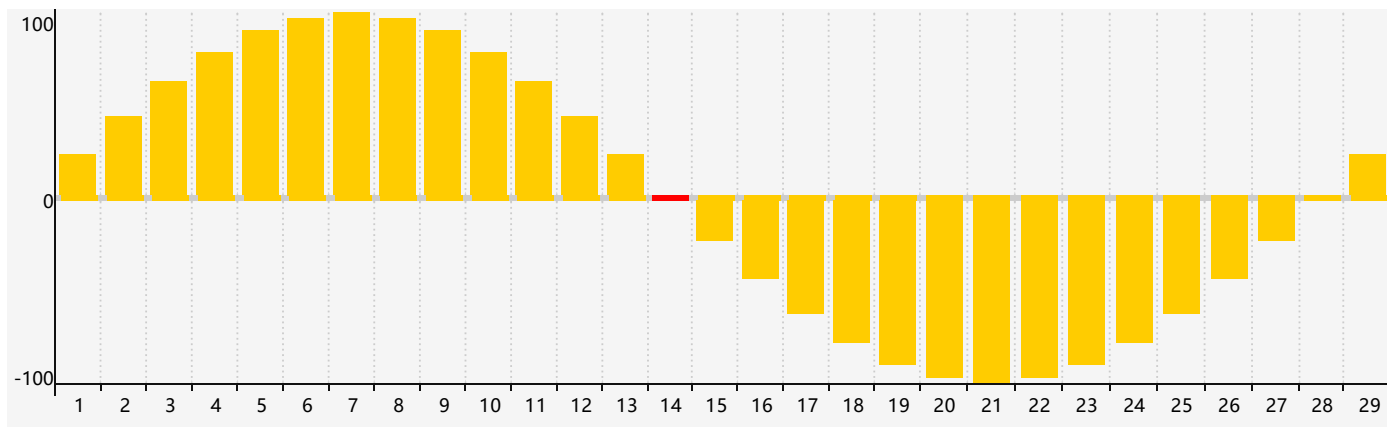

智力節律曲线图 - 2024年2月

情感節律曲线图 - 2024年2月

身體節律曲线图 - 2024年2月

公曆2024年二月 農曆甲辰年 [龍年]

星期日	星期一	星期二	星期三	星期四	星期五	星期六
十八 28	十九 29	二十 30 身體臨界日	廿一 31	廿二 1	廿三 2	廿四 3
立春 廿五 4 智力臨界日	廿六 5	廿七 6	廿八 7	廿九 8	三十 9	正月初一 10
初二 11	初三 12	初四 13	初五 14 情感臨界日	初六 15	初七 16	初八 17
初九 18	雨水 初十 19	十一 20	十二 21	十三 22 身體臨界日	十四 23	十五 24
十六 25	十七 26	十八 27	十九 28	二十 29	廿一 1	廿二 2