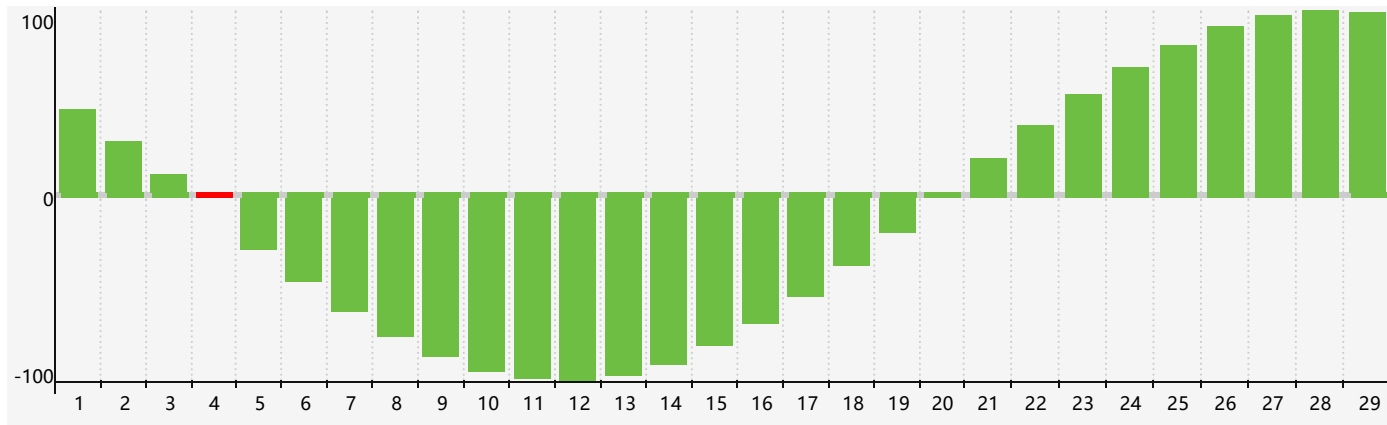

智力節律曲线图 - 2024年2月

情感節律曲线图 - 2024年2月

身體節律曲线图 - 2024年2月

公曆2024年二月 農曆甲辰年 [龍年]

星期日	星期一	星期二	星期三	星期四	星期五	星期六
十八 28	十九 29	二十 30 身體臨界日	廿一 31	廿二 1	廿三 2	廿四 3
立春 廿五 4 智力臨界日	廿六 5	廿七 6	廿八 7	廿九 8	三十 9	正月初一 10
初二 11	初三 12	初四 13	初五 14 情感臨界日	初六 15	初七 16	初八 17
初九 18	雨水 初十 19	十一 20	十二 21	十三 22 身體臨界日	十四 23	十五 24
十六 25	十七 26	十八 27	十九 28	二十 29	廿一 1	廿二 2