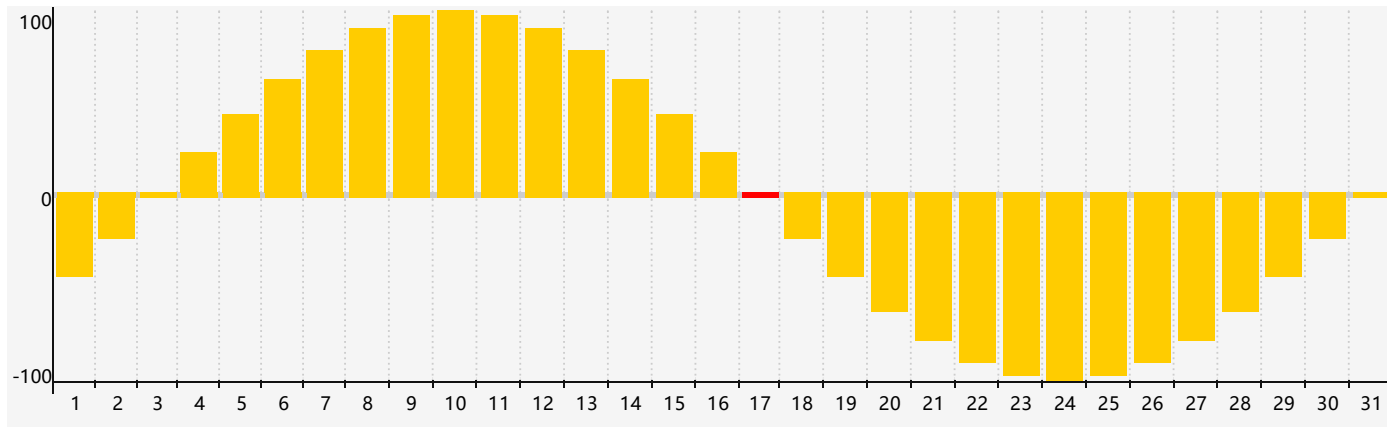

情感節律曲线图 - 2024年1月

公曆2024年一月 農曆癸卯年 [兔年]

星期日	星期一	星期二	星期三	星期四	星期五	星期六
十九 31	二十 1	廿一 2	廿二 3	廿三 4	廿四 5	小寒 廿五 6
廿六 7	廿七 8	廿八 9	廿九 10	臘月 初一 11	初二 12	初三 13
初四 14	初五 15	初六 16	初七 17 情感臨界日	初八 18	初九 19	大寒 初十 20
十一 21	十二 22	十三 23	十四 24	十五 25	十六 26	十七 27
十八 28	十九 29	二十 30	廿一 31	廿二 1	廿三 2	廿四 3