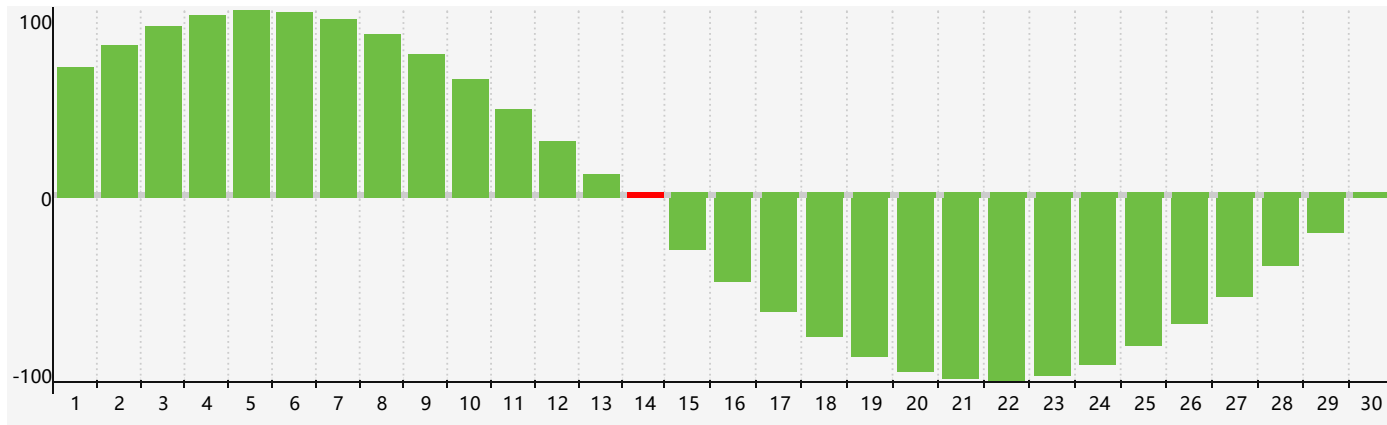

智力節律曲线图 - 2023年9月

情感節律曲线图 - 2023年9月

身體節律曲线图 - 2023年9月

公曆2023年九月 農曆癸卯年 [兔年]

星期日	星期一	星期二	星期三	星期四	星期五	星期六
十二 27 情感臨界日	十三 28	十四 29	十五 30 身體臨界日	十六 31	十七 1	十八 2
十九 3	二十 4	廿一 5	廿二 6	廿三 7	白露 廿四 8	廿五 9
廿六 10	廿七 11	廿八 12	廿九 13	三十 14 智力臨界日	八月初一 15	初二 16
初三 17	初四 18	初五 19	初六 20	初七 21	初八 22 身體臨界日	秋分 初九 23
初十 24 情感臨界日	十一 25	十二 26	十三 27	十四 28	十五 29	十六 30