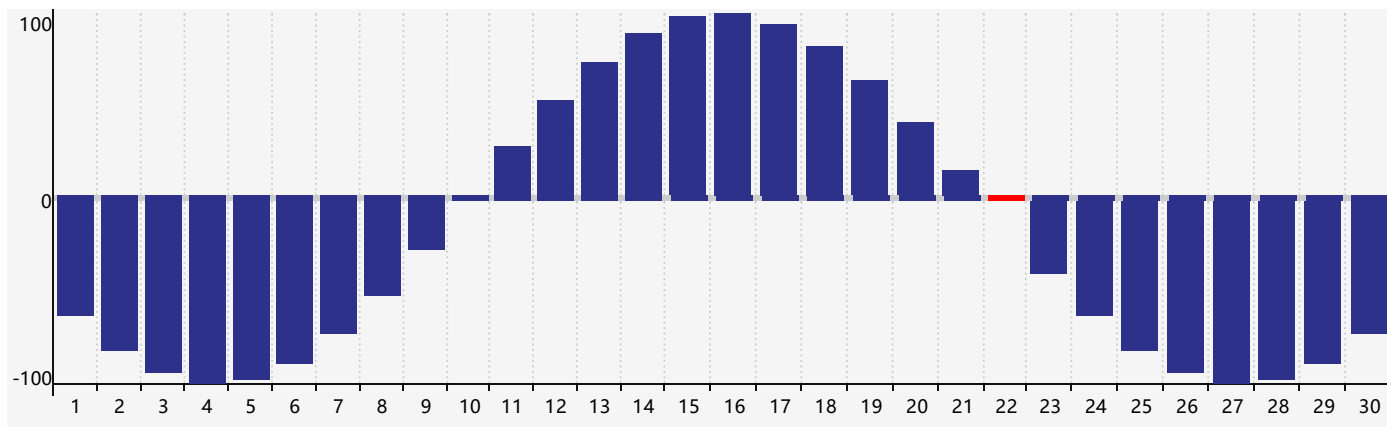

智力節律曲线图 - 2023年9月

情感節律曲线图 - 2023年9月

身體節律曲线图 - 2023年9月

公曆2023年九月 農曆癸卯年 [兔年]

星期日	星期一	星期二	星期三	星期四	星期五	星期六
十二 27 情感臨界日	十三 28	十四 29	十五 30 身體臨界日	十六 31	十七 1	十八 2
十九 3	二十 4	廿一 5	廿二 6	廿三 7	白露 廿四 8	廿五 9
廿六 10	廿七 11	廿八 12	廿九 13	三十 14 智力臨界日	八月初一 15	初二 16
初三 17	初四 18	初五 19	初六 20	初七 21	初八 22 身體臨界日	秋分 初九 23
初十 24 情感臨界日	十一 25	十二 26	十三 27	十四 28	十五 29	十六 30