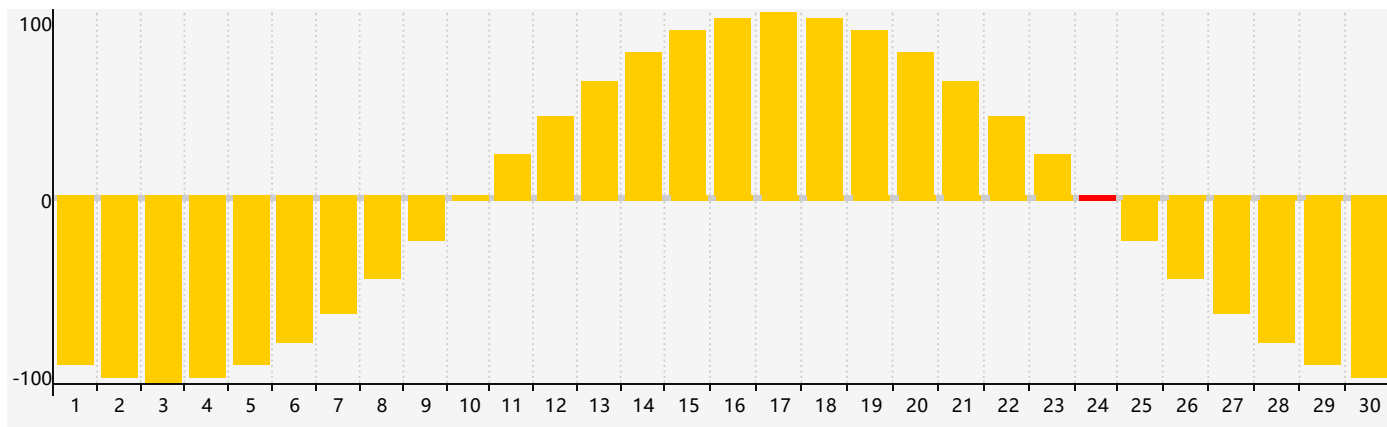

智力節律曲线图 - 2023年9月

情感節律曲线图 - 2023年9月

身體節律曲线图 - 2023年9月

公曆2023年九月 農曆癸卯年 [兔年]

星期日	星期一	星期二	星期三	星期四	星期五	星期六
十二 27 情感臨界日	十三 28	十四 29	十五 30 身體臨界日	十六 31	十七 1	十八 2
十九 3	二十 4	廿一 5	廿二 6	廿三 7	白露 廿四 8	廿五 9
廿六 10	廿七 11	廿八 12	廿九 13	三十 14 智力臨界日	八月初一 15	初二 16
初三 17	初四 18	初五 19	初六 20	初七 21	初八 22 身體臨界日	秋分 初九 23
初十 24 情感臨界日	十一 25	十二 26	十三 27	十四 28	十五 29	十六 30