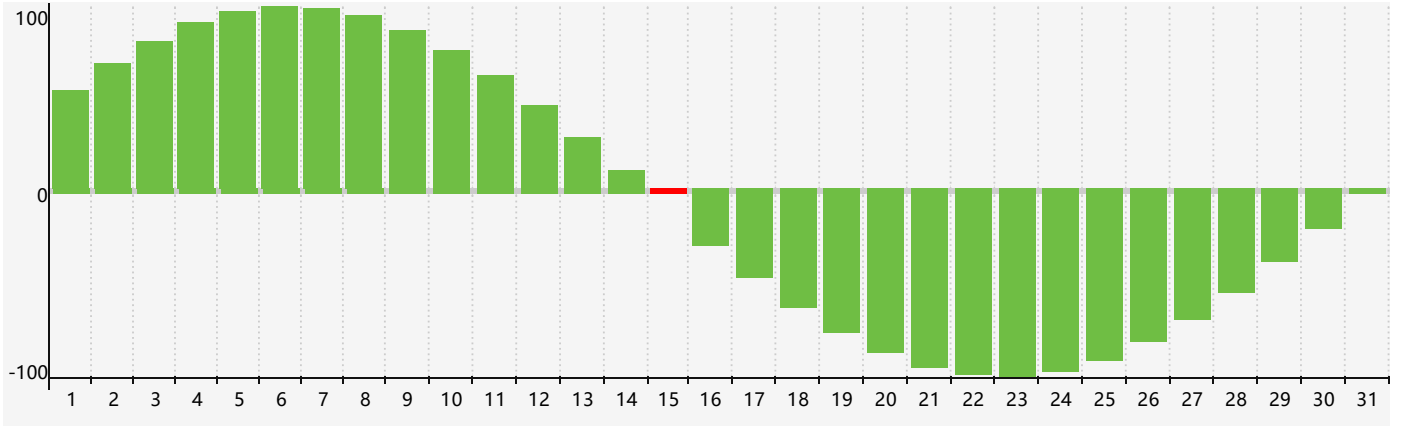

# 智力節律曲线图 - 2023年8月

公曆2023年八月 農曆癸卯年 [兔年]

| 星期日   | 星期一   | 星期二            | 星期三         | 星期四   | 星期五   | 星期六   |
|-------|-------|----------------|-------------|-------|-------|-------|
| 十三 30 | 十四 31 | 十五 1           | 十六 2        | 十七 3  | 十八 4  | 十九 5  |
| 二十 6  | 廿一 7  | 立秋<br>廿二 8     | 廿三 9        | 廿四 10 | 廿五 11 | 廿六 12 |
| 廿七 13 | 廿八 14 | 廿九 15<br>智力臨界日 | 七月初一 16     | 初二 17 | 初三 18 | 初四 19 |
| 初五 20 | 初六 21 | 初七 22          | 處暑<br>初八 23 | 初九 24 | 初十 25 | 十一 26 |
| 十二 27 | 十三 28 | 十四 29          | 十五 30       | 十六 31 | 十七 1  | 十八 2  |