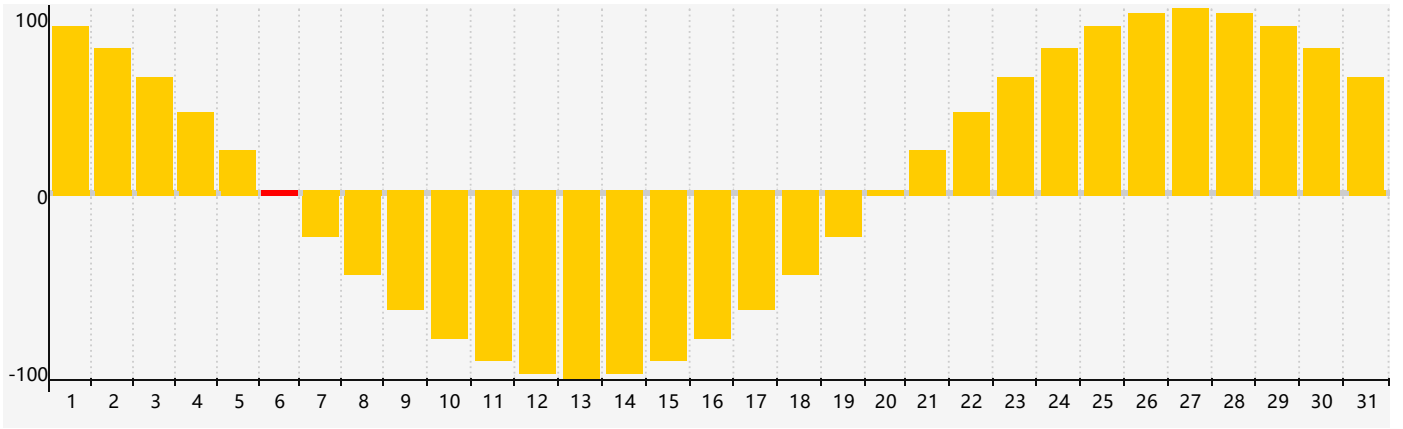

情感節律曲线图 - 2023年8月

公曆2023年八月 農曆癸卯年 [兔年]

星期日	星期一	星期二	星期三	星期四	星期五	星期六
十三 30	十四 31	十五 1	十六 2	十七 3	十八 4	十九 5
二十 6 情感臨界日	廿一 7	立秋 廿二 8	廿三 9	廿四 10	廿五 11	廿六 12
廿七 13	廿八 14	廿九 15	七月初一 16	初二 17	初三 18	初四 19
初五 20	初六 21	初七 22	處暑 初八 23	初九 24	初十 25	十一 26
十二 27	十三 28	十四 29	十五 30	十六 31	十七 1	十八 2