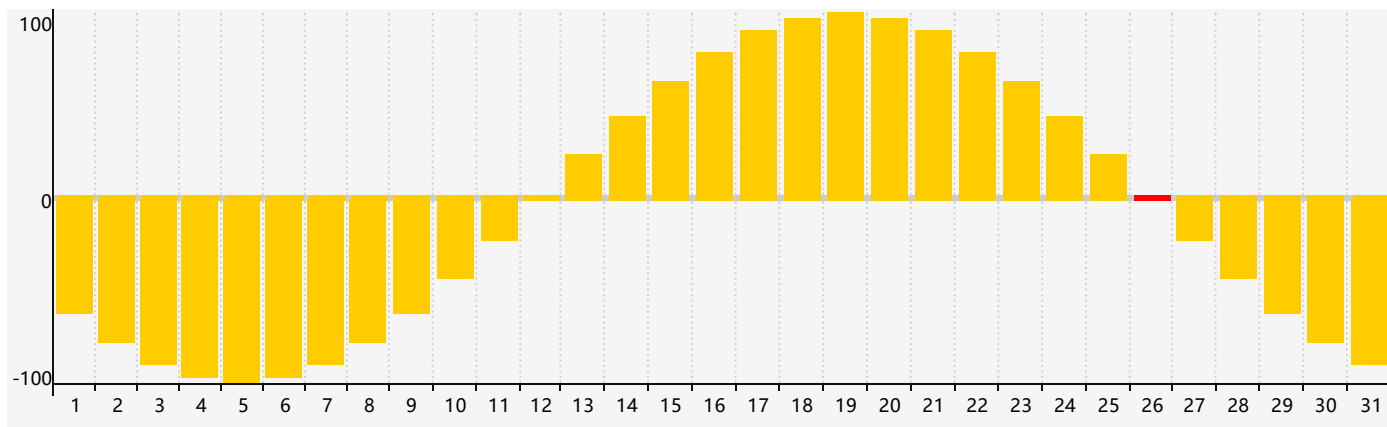

智力節律曲线图 - 2023年8月

情感節律曲线图 - 2023年8月

身體節律曲线图 - 2023年8月

公曆2023年八月 農曆癸卯年 [兔年]

星期日	星期一	星期二	星期三	星期四	星期五	星期六
十三 30	十四 31	十五 1	十六 2	十七 3	十八 4 智力臨界日	十九 5
二十 6	廿一 7	立秋 廿二 8	廿三 9	廿四 10	廿五 11	廿六 12
廿七 13	廿八 14	廿九 15	七月初一 16	初二 17 身體臨界日	初三 18	初四 19
初五 20	初六 21	初七 22	處暑 初八 23	初九 24	初十 25	十一 26 情感臨界日
十二 27	十三 28	十四 29	十五 30	十六 31	十七 1	十八 2