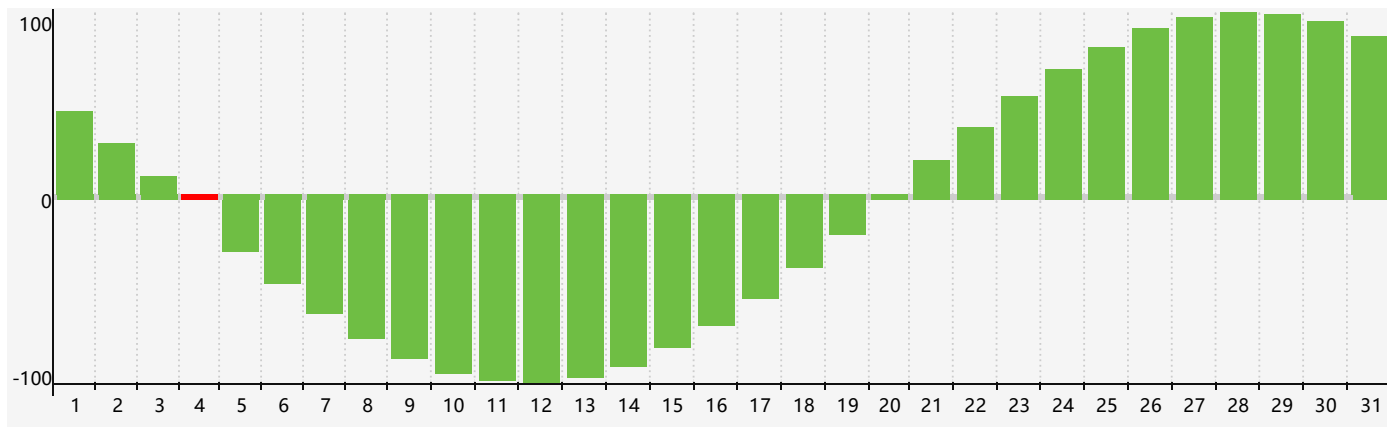

智力節律曲线图 - 2023年8月

情感節律曲线图 - 2023年8月

身體節律曲线图 - 2023年8月

公曆2023年八月 農曆癸卯年 [兔年]

星期日	星期一	星期二	星期三	星期四	星期五	星期六
十三 30	十四 31	十五 1	十六 2	十七 3	十八 4 智力臨界日	十九 5
二十 6	廿一 7	立秋 廿二 8	廿三 9	廿四 10	廿五 11	廿六 12
廿七 13	廿八 14	廿九 15	七月初一 16	初二 17 身體臨界日	初三 18	初四 19
初五 20	初六 21	初七 22	處暑 初八 23	初九 24	初十 25	十一 26 情感臨界日
十二 27	十三 28	十四 29	十五 30	十六 31	十七 1	十八 2