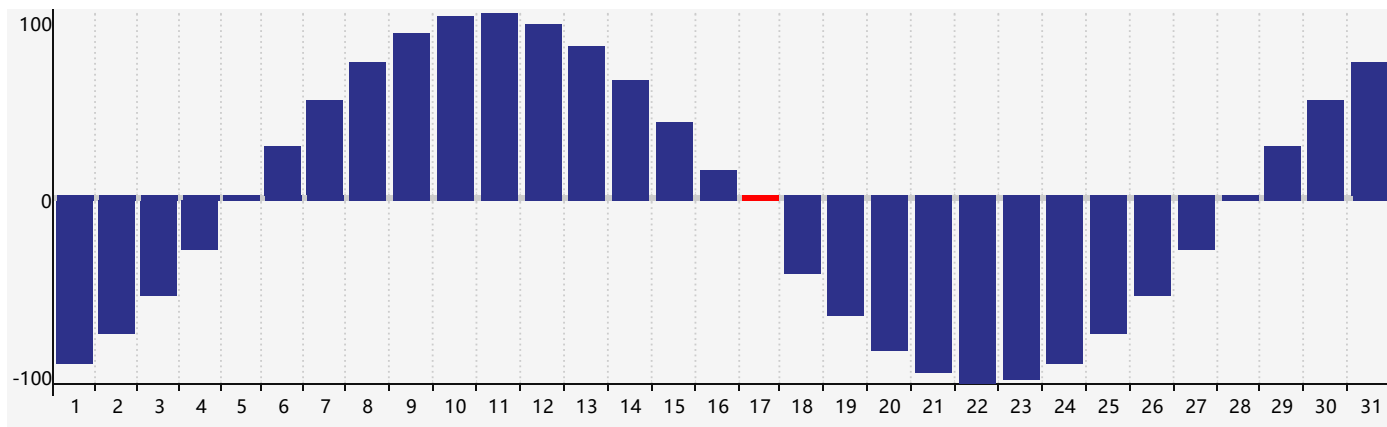

智力節律曲线图 - 2023年8月

情感節律曲线图 - 2023年8月

身體節律曲线图 - 2023年8月

公曆2023年八月 農曆癸卯年 [兔年]

星期日	星期一	星期二	星期三	星期四	星期五	星期六
十三 30	十四 31	十五 1	十六 2	十七 3	十八 4 智力臨界日	十九 5
二十 6	廿一 7	立秋 廿二 8	廿三 9	廿四 10	廿五 11	廿六 12
廿七 13	廿八 14	廿九 15	七月初一 16	初二 17 身體臨界日	初三 18	初四 19
初五 20	初六 21	初七 22	處暑 初八 23	初九 24	初十 25	十一 26 情感臨界日
十二 27	十三 28	十四 29	十五 30	十六 31	十七 1	十八 2