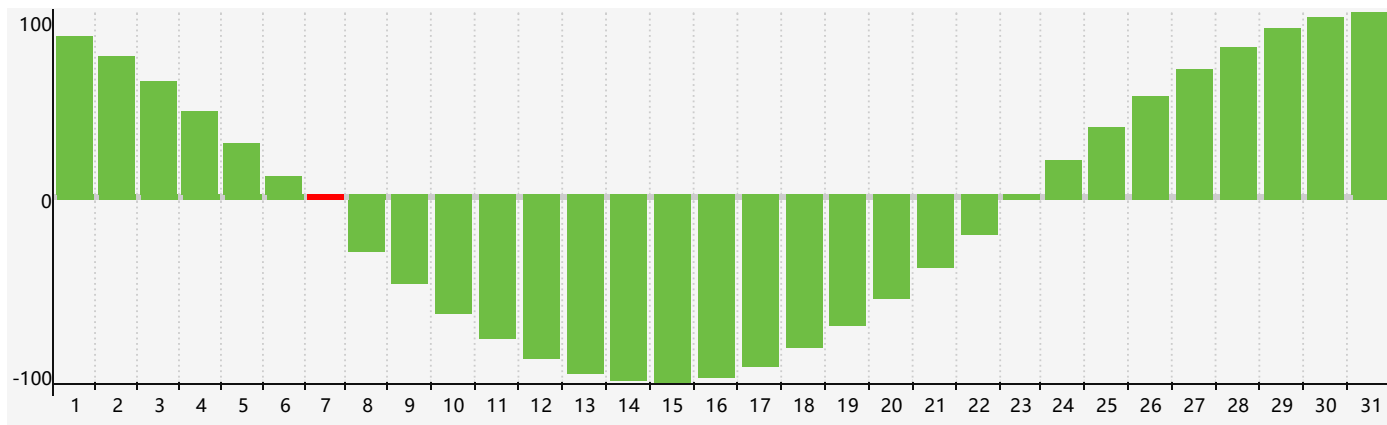

智力節律曲线图 - 2023年8月

情感節律曲线图 - 2023年8月

身體節律曲线图 - 2023年8月

公曆2023年八月 農曆癸卯年 [兔年]

星期日	星期一	星期二	星期三	星期四	星期五	星期六
十三 30	十四 31	十五 1	十六 2 情感臨界日	十七 3	十八 4	十九 5
二十 6	廿一 7 智力臨界日	立秋 廿二 8	廿三 9	廿四 10	廿五 11	廿六 12
廿七 13 身體臨界日	廿八 14	廿九 15	七月初一 16	初二 17	初三 18	初四 19
初五 20	初六 21	初七 22	處暑 初八 23	初九 24	初十 25	十一 26
十二 27	十三 28	十四 29	十五 30 情感臨界日	十六 31	十七 1	十八 2