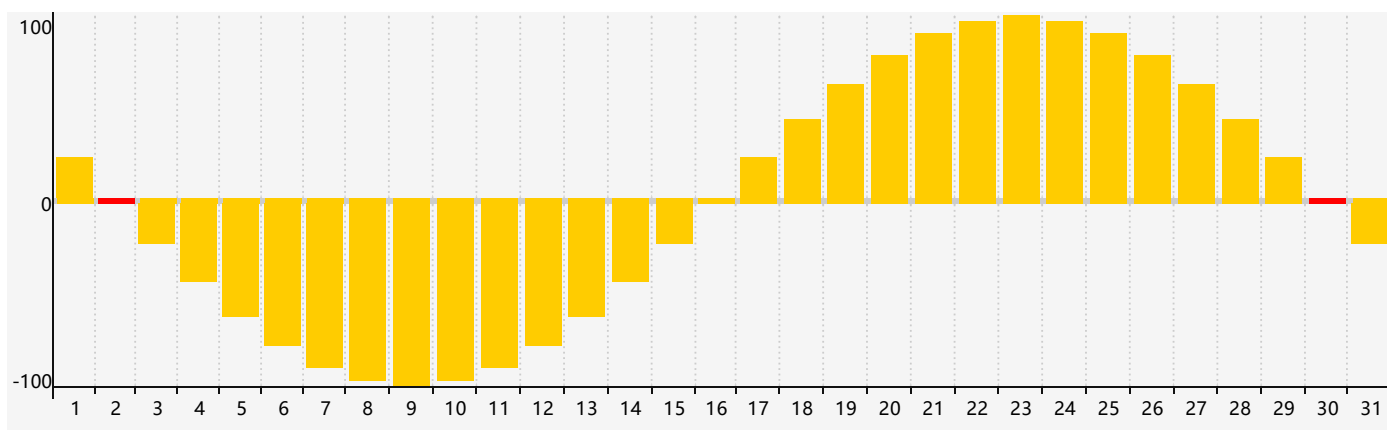

智力節律曲线图 - 2023年8月

情感節律曲线图 - 2023年8月

身體節律曲线图 - 2023年8月

公曆2023年八月 農曆癸卯年 [兔年]

星期日	星期一	星期二	星期三	星期四	星期五	星期六
十三 30	十四 31	十五 1	十六 2 情感臨界日	十七 3	十八 4	十九 5
二十 6	廿一 7 智力臨界日	立秋 廿二 8	廿三 9	廿四 10	廿五 11	廿六 12
廿七 13 身體臨界日	廿八 14	廿九 15	七月初一 16	初二 17	初三 18	初四 19
初五 20	初六 21	初七 22	處暑 初八 23	初九 24	初十 25	十一 26
十二 27	十三 28	十四 29	十五 30 情感臨界日	十六 31	十七 1	十八 2