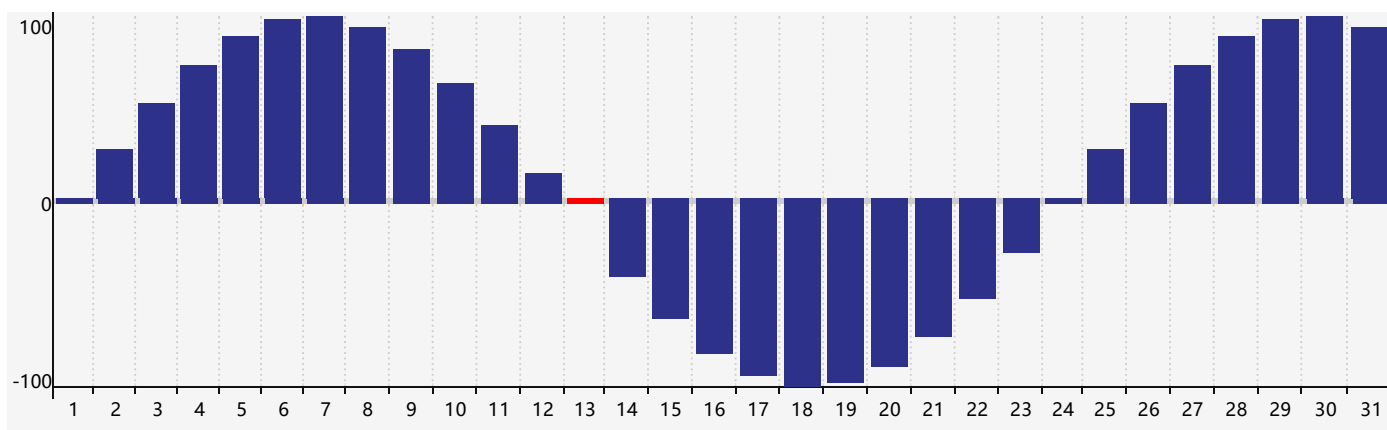

智力節律曲线图 - 2023年8月

情感節律曲线图 - 2023年8月

身體節律曲线图 - 2023年8月

公曆2023年八月 農曆癸卯年 [兔年]

星期日	星期一	星期二	星期三	星期四	星期五	星期六
十三 30	十四 31	十五 1	十六 2 情感臨界日	十七 3	十八 4	十九 5
二十 6	廿一 7 智力臨界日	立秋 廿二 8	廿三 9	廿四 10	廿五 11	廿六 12
廿七 13 身體臨界日	廿八 14	廿九 15	七月初一 16	初二 17	初三 18	初四 19
初五 20	初六 21	初七 22	處暑 初八 23	初九 24	初十 25	十一 26
十二 27	十三 28	十四 29	十五 30 情感臨界日	十六 31	十七 1	十八 2