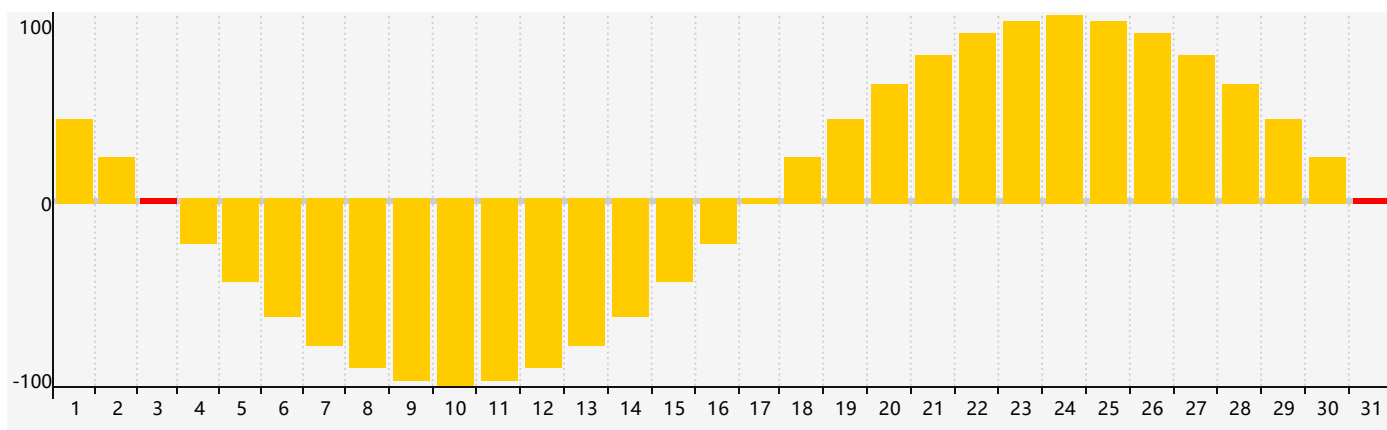

智力節律曲线图 - 2023年8月

情感節律曲线图 - 2023年8月

身體節律曲线图 - 2023年8月

公曆2023年八月 農曆癸卯年 [兔年]

星期日	星期一	星期二	星期三	星期四	星期五	星期六
十三 30	十四 31	十五 1	十六 2	十七 3 情感臨界日	十八 4	十九 5
二十 6	廿一 7	立秋 廿二 8	廿三 9	廿四 10 身體臨界日	廿五 11	廿六 12
廿七 13	廿八 14	廿九 15	七月初一 16	初二 17	初三 18	初四 19
初五 20	初六 21	初七 22	處暑 初八 23	初九 24	初十 25 智力臨界日	十一 26
十二 27	十三 28	十四 29	十五 30	十六 31 情感臨界日	十七 1	十八 2 身體臨界日