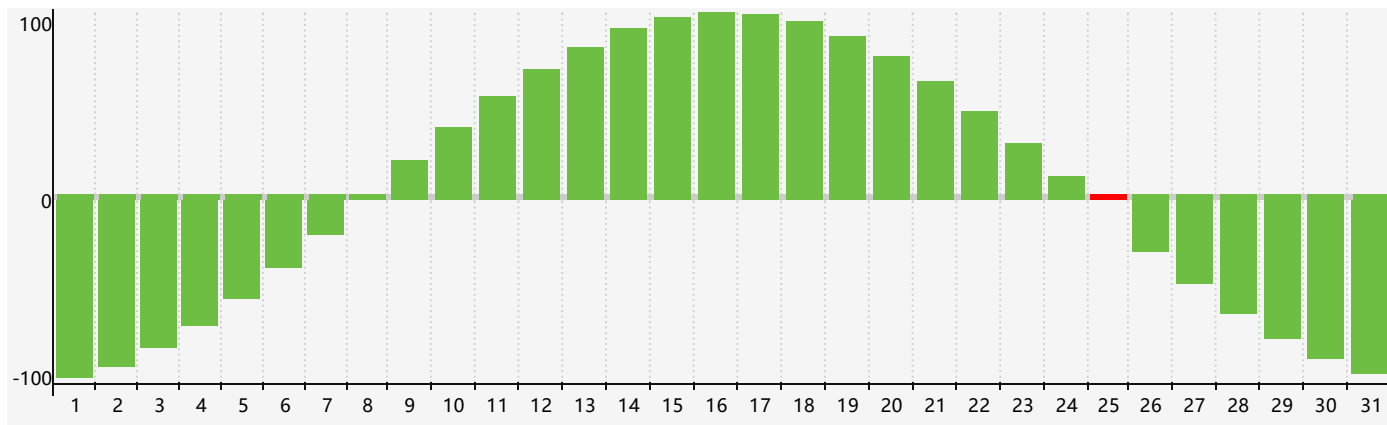

智力節律曲线图 - 2023年8月

情感節律曲线图 - 2023年8月

身體節律曲线图 - 2023年8月

公曆2023年八月 農曆癸卯年 [兔年]

星期日	星期一	星期二	星期三	星期四	星期五	星期六
十三 30	十四 31	十五 1	十六 2	十七 3 情感臨界日	十八 4	十九 5
二十 6	廿一 7	立秋 廿二 8	廿三 9	廿四 10 身體臨界日	廿五 11	廿六 12
廿七 13	廿八 14	廿九 15	七月初一 16	初二 17	初三 18	初四 19
初五 20	初六 21	初七 22	處暑 初八 23	初九 24	初十 25 智力臨界日	十一 26
十二 27	十三 28	十四 29	十五 30	十六 31 情感臨界日	十七 1	十八 2 身體臨界日