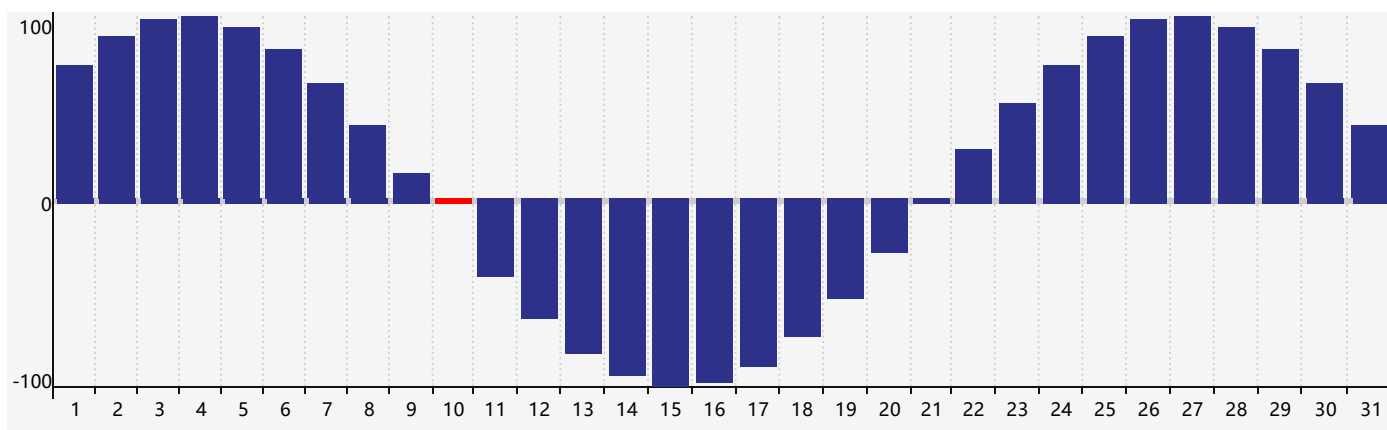

智力節律曲线图 - 2023年8月

情感節律曲线图 - 2023年8月

身體節律曲线图 - 2023年8月

公曆2023年八月 農曆癸卯年 [兔年]

星期日	星期一	星期二	星期三	星期四	星期五	星期六
十三 30	十四 31	十五 1	十六 2	十七 3 情感臨界日	十八 4	十九 5
二十 6	廿一 7	立秋 廿二 8	廿三 9	廿四 10 身體臨界日	廿五 11	廿六 12
廿七 13	廿八 14	廿九 15	七月初一 16	初二 17	初三 18	初四 19
初五 20	初六 21	初七 22	處暑 初八 23	初九 24	初十 25 智力臨界日	十一 26
十二 27	十三 28	十四 29	十五 30	十六 31 情感臨界日	十七 1	十八 2 身體臨界日