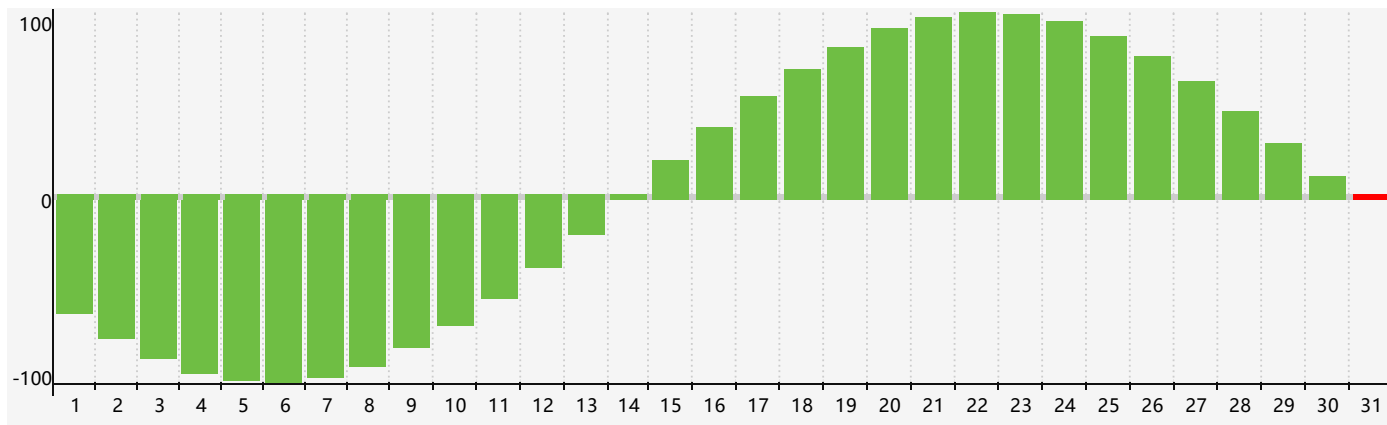

智力節律曲线图 - 2023年8月

情感節律曲线图 - 2023年8月

身體節律曲线图 - 2023年8月

公曆2023年八月 農曆癸卯年 [兔年]

星期日	星期一	星期二	星期三	星期四	星期五	星期六
十三 30	十四 31	十五 1	十六 2	十七 3 情感臨界日	十八 4	十九 5
二十 6	廿一 7	立秋 廿二 8	廿三 9	廿四 10	廿五 11	廿六 12
廿七 13	廿八 14	廿九 15	七月初一 16	初二 17	初三 18	初四 19
初五 20 身體臨界日	初六 21	初七 22	處暑 初八 23	初九 24	初十 25	十一 26
十二 27	十三 28	十四 29	十五 30	十六 31 智力臨界日 情感臨界日	十七 1	十八 2