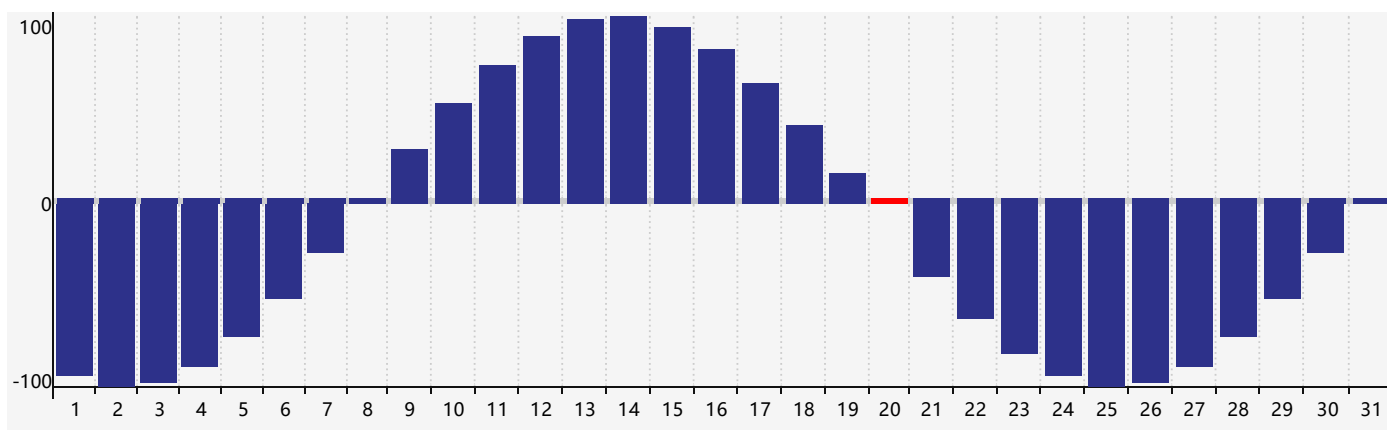

智力節律曲线图 - 2023年8月

情感節律曲线图 - 2023年8月

身體節律曲线图 - 2023年8月

公曆2023年八月 農曆癸卯年 [兔年]

星期日	星期一	星期二	星期三	星期四	星期五	星期六
十三 30	十四 31	十五 1	十六 2	十七 3 情感臨界日	十八 4	十九 5
二十 6	廿一 7	立秋 廿二 8	廿三 9	廿四 10	廿五 11	廿六 12
廿七 13	廿八 14	廿九 15	七月初一 16	初二 17	初三 18	初四 19
初五 20 身體臨界日	初六 21	初七 22	處暑 初八 23	初九 24	初十 25	十一 26
十二 27	十三 28	十四 29	十五 30	十六 31 智力臨界日 情感臨界日	十七 1	十八 2