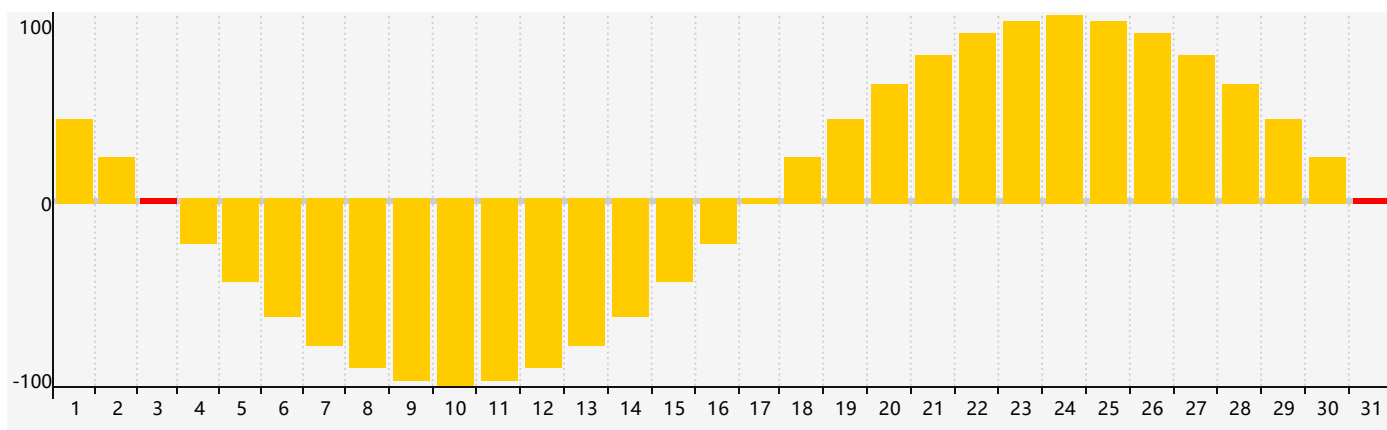

智力節律曲线图 - 2023年8月

情感節律曲线图 - 2023年8月

身體節律曲线图 - 2023年8月

公曆2023年八月 農曆癸卯年 [兔年]

星期日	星期一	星期二	星期三	星期四	星期五	星期六
十三 30	十四 31	十五 1	十六 2	十七 3 情感臨界日	十八 4	十九 5
二十 6	廿一 7	立秋 廿二 8	廿三 9	廿四 10	廿五 11	廿六 12
廿七 13	廿八 14	廿九 15	七月初一 16	初二 17	初三 18	初四 19
初五 20 身體臨界日	初六 21	初七 22	處暑 初八 23	初九 24	初十 25	十一 26
十二 27	十三 28	十四 29	十五 30	十六 31 智力臨界日 情感臨界日	十七 1	十八 2