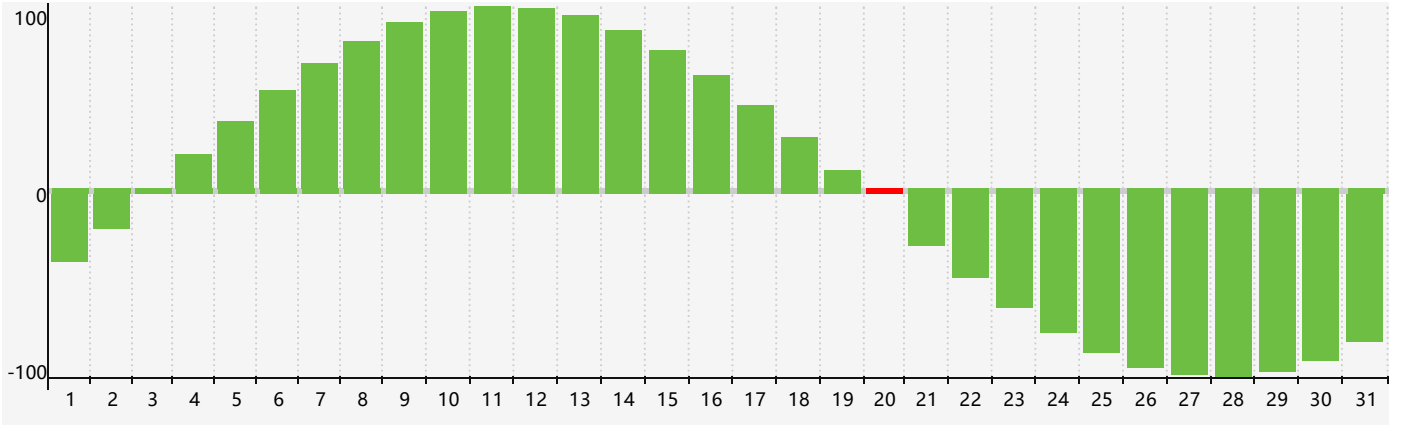

智力節律曲线图 - 2023年8月

情感節律曲线图 - 2023年8月

身體節律曲线图 - 2023年8月

公曆2023年八月 農曆癸卯年 [兔年]

星期日	星期一	星期二	星期三	星期四	星期五	星期六
十三 30	十四 31	十五 1	十六 2	十七 3	十八 4	十九 5 情感臨界日
二十 6	廿一 7	立秋 廿二 8	廿三 9 身體臨界日	廿四 10	廿五 11	廿六 12
廿七 13	廿八 14	廿九 15	七月初一 16	初二 17	初三 18	初四 19
初五 20 智力臨界日	初六 21	初七 22	處暑 初八 23	初九 24	初十 25	十一 26
十二 27	十三 28	十四 29	十五 30	十六 31	十七 1 身體臨界日	十八 2 情感臨界日