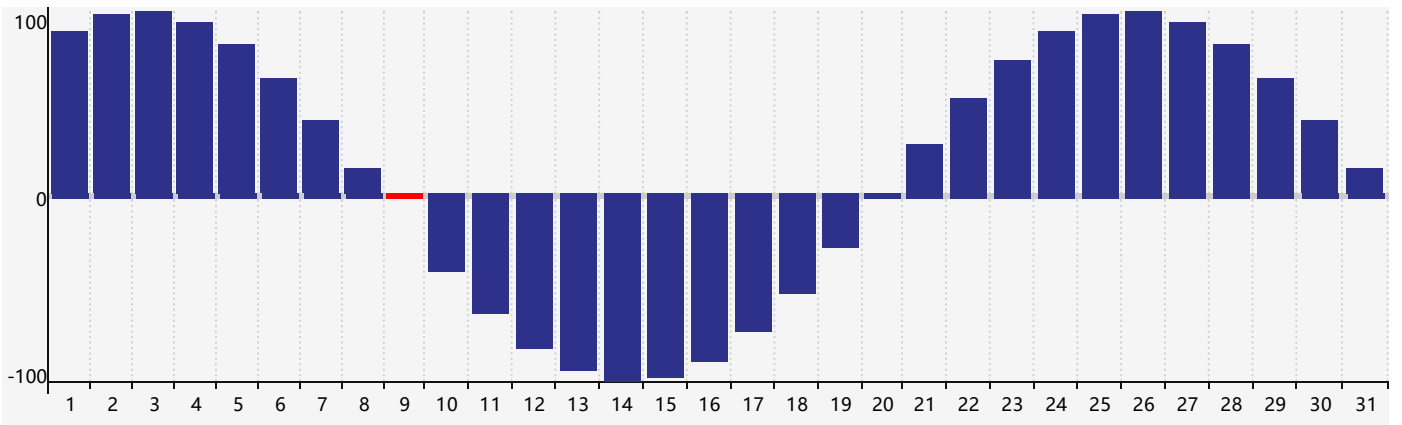

智力節律曲线图 - 2023年8月

情感節律曲线图 - 2023年8月

身體節律曲线图 - 2023年8月

公曆2023年八月 農曆癸卯年 [兔年]

星期日	星期一	星期二	星期三	星期四	星期五	星期六
十三 30	十四 31	十五 1	十六 2	十七 3	十八 4	十九 5 情感臨界日
二十 6	廿一 7	立秋 廿二 8	廿三 9 身體臨界日	廿四 10	廿五 11	廿六 12
廿七 13	廿八 14	廿九 15	七月初一 16	初二 17	初三 18	初四 19
初五 20 智力臨界日	初六 21	初七 22	處暑 初八 23	初九 24	初十 25	十一 26
十二 27	十三 28	十四 29	十五 30	十六 31	十七 1 身體臨界日	十八 2 情感臨界日