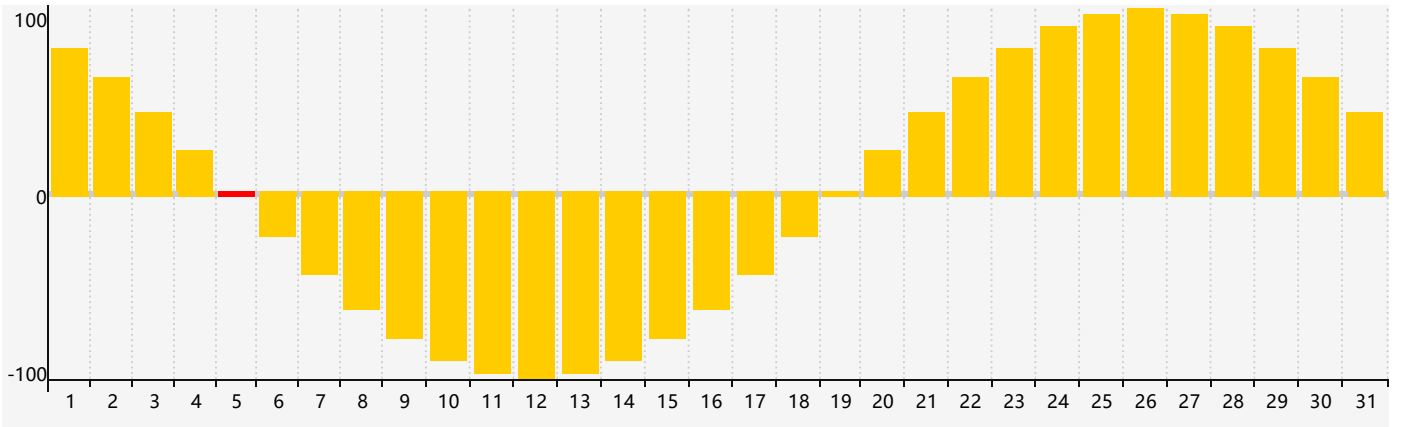

智力節律曲线图 - 2023年8月

情感節律曲线图 - 2023年8月

身體節律曲线图 - 2023年8月

公曆2023年八月 農曆癸卯年 [兔年]

星期日	星期一	星期二	星期三	星期四	星期五	星期六
十三 30	十四 31	十五 1	十六 2	十七 3	十八 4	十九 5 情感臨界日
二十 6	廿一 7	立秋 廿二 8	廿三 9 身體臨界日	廿四 10	廿五 11	廿六 12
廿七 13	廿八 14	廿九 15	七月初一 16	初二 17	初三 18	初四 19
初五 20 智力臨界日	初六 21	初七 22	處暑 初八 23	初九 24	初十 25	十一 26
十二 27	十三 28	十四 29	十五 30	十六 31	十七 1 身體臨界日	十八 2 情感臨界日