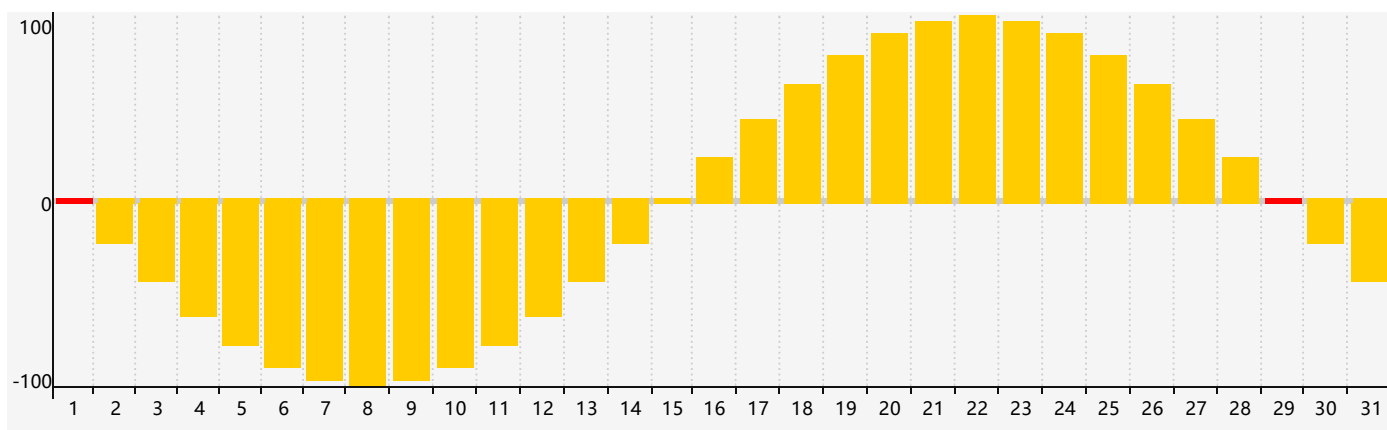

智力節律曲线图 - 2023年8月

情感節律曲线图 - 2023年8月

身體節律曲线图 - 2023年8月

公曆2023年八月 農曆癸卯年 [兔年]

星期日	星期一	星期二	星期三	星期四	星期五	星期六
十三 30	十四 31	十五 1 情感臨界日	十六 2	十七 3	十八 4 身體臨界日	十九 5
二十 6	廿一 7	立秋 廿二 8	廿三 9	廿四 10	廿五 11	廿六 12
廿七 13	廿八 14	廿九 15	七月初一 16	初二 17	初三 18	初四 19
初五 20	初六 21	初七 22	處暑 初八 23	初九 24	初十 25	十一 26
十二 27 身體臨界日	十三 28 智力臨界日	十四 29 情感臨界日	十五 30	十六 31	十七 1	十八 2