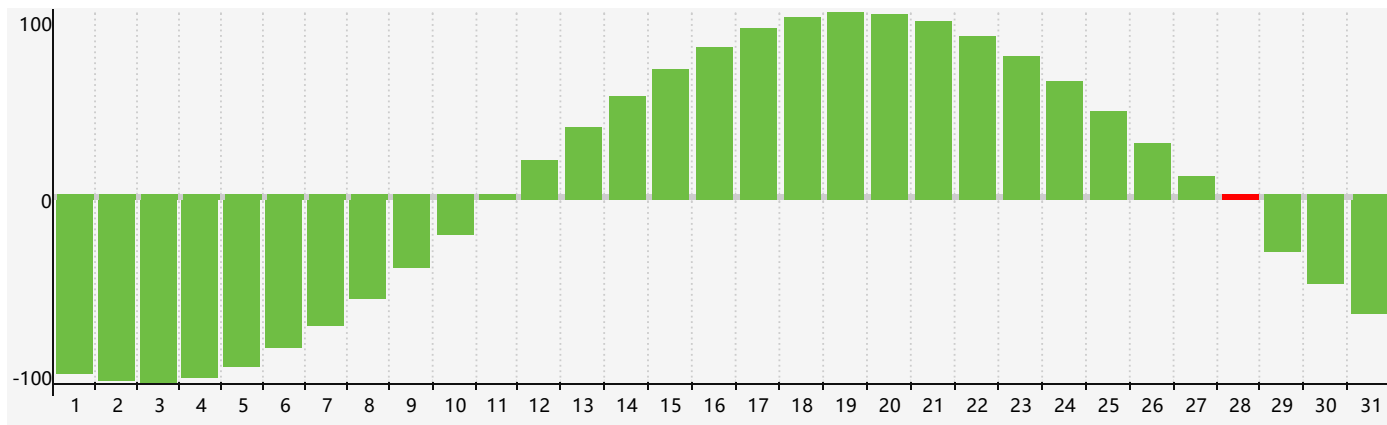

智力節律曲线图 - 2023年8月

情感節律曲线图 - 2023年8月

身體節律曲线图 - 2023年8月

公曆2023年八月 農曆癸卯年 [兔年]

星期日	星期一	星期二	星期三	星期四	星期五	星期六
十三 30	十四 31	十五 1 情感臨界日	十六 2	十七 3	十八 4 身體臨界日	十九 5
二十 6	廿一 7	立秋 廿二 8	廿三 9	廿四 10	廿五 11	廿六 12
廿七 13	廿八 14	廿九 15	七月初一 16	初二 17	初三 18	初四 19
初五 20	初六 21	初七 22	處暑 初八 23	初九 24	初十 25	十一 26
十二 27 身體臨界日	十三 28 智力臨界日	十四 29 情感臨界日	十五 30	十六 31	十七 1	十八 2