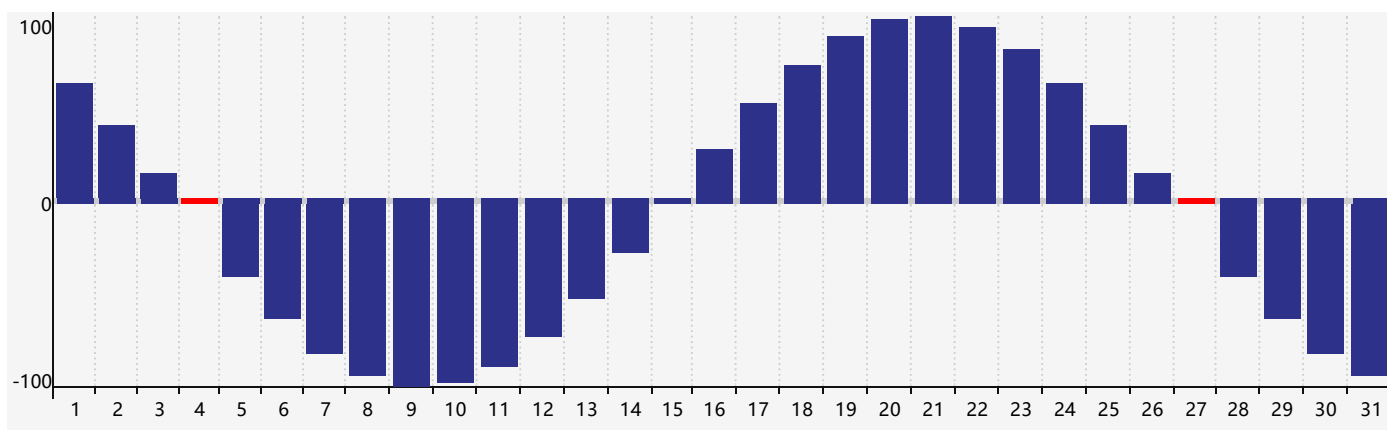

智力節律曲线图 - 2023年8月

情感節律曲线图 - 2023年8月

身體節律曲线图 - 2023年8月

公曆2023年八月 農曆癸卯年 [兔年]

星期日	星期一	星期二	星期三	星期四	星期五	星期六
十三 30	十四 31	十五 1 情感臨界日	十六 2	十七 3	十八 4 身體臨界日	十九 5
二十 6	廿一 7	立秋 廿二 8	廿三 9	廿四 10	廿五 11	廿六 12
廿七 13	廿八 14	廿九 15	七月初一 16	初二 17	初三 18	初四 19
初五 20	初六 21	初七 22	處暑 初八 23	初九 24	初十 25	十一 26
十二 27 身體臨界日	十三 28 智力臨界日	十四 29 情感臨界日	十五 30	十六 31	十七 1	十八 2