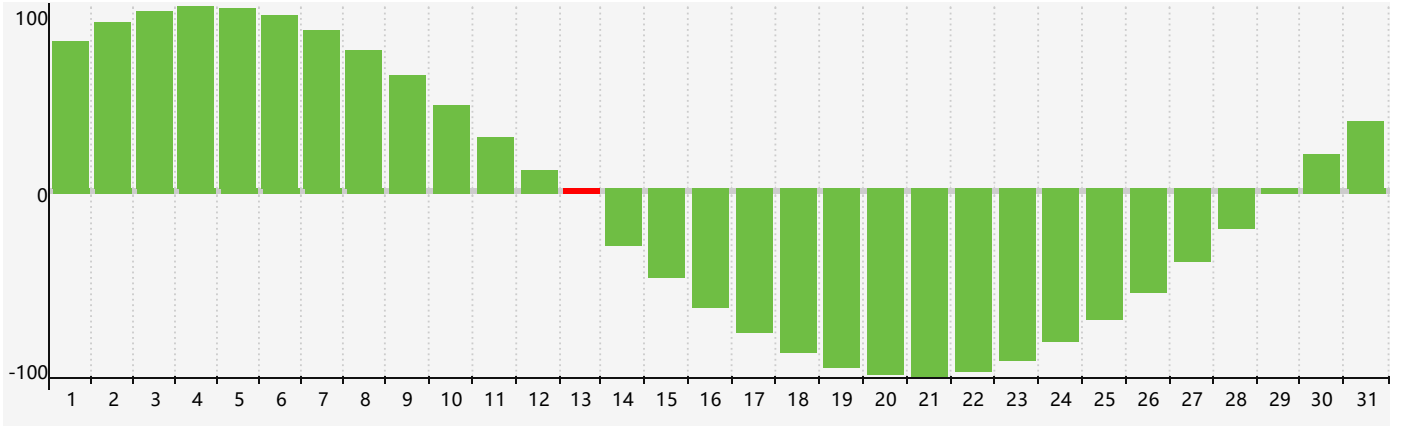

智力節律曲线图 - 2023年7月

公曆2023年七月 農曆癸卯年 [兔年]

星期日	星期一	星期二	星期三	星期四	星期五	星期六
初八 25	初九 26	初十 27	十一 28	十二 29	十三 30	十四 1
十五 2	十六 3	十七 4	十八 5	十九 6	小暑 二十 7	廿一 8
廿二 9	廿三 10	廿四 11	廿五 12	廿六 13 智力臨界日	廿七 14	廿八 15
廿九 16	三十 17	六月 初一 18	初二 19	初三 20	初四 21	初五 22
大暑 初六 23	初七 24	初八 25	初九 26	初十 27	十一 28	十二 29
十三 30	十四 31	十五 1	十六 2	十七 3	十八 4	十九 5