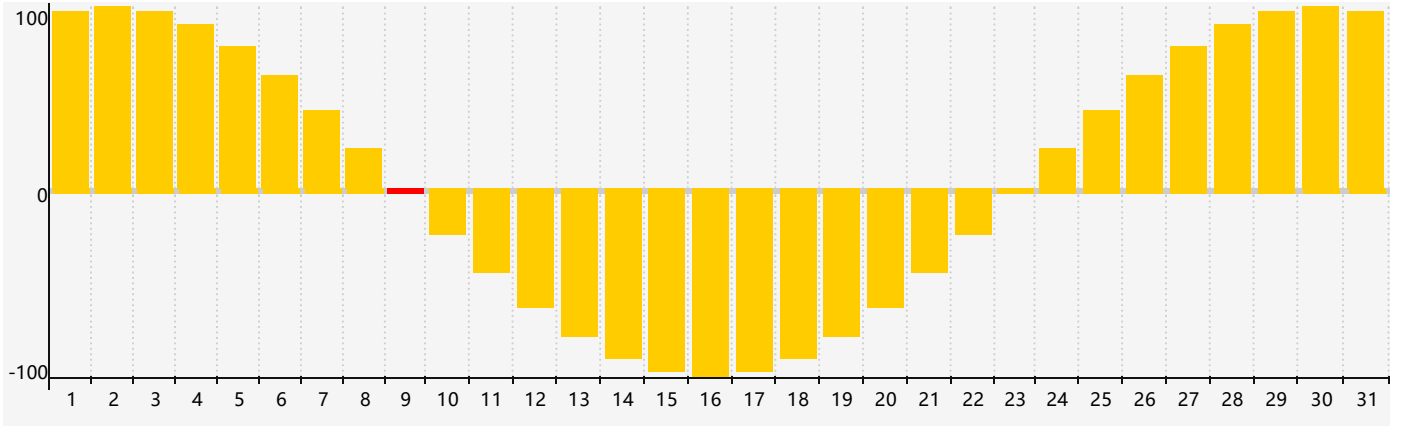

# 情感節律曲线图 - 2023年7月

公曆2023年七月 農曆癸卯年 [兔年]

星期日	星期一	星期二	星期三	星期四	星期五	星期六
初八 25	初九 26	初十 27	十一 28	十二 29	十三 30	十四 1
十五 2	十六 3	十七 4	十八 5	十九 6	小暑 二十 7	廿一 8
廿二 9 情感臨界日	廿三 10	廿四 11	廿五 12	廿六 13	廿七 14	廿八 15
廿九 16	三十 17	六月初一 18	初二 19	初三 20	初四 21	初五 22
大暑 初六 23	初七 24	初八 25	初九 26	初十 27	十一 28	十二 29
十三 30	十四 31	十五 1	十六 2	十七 3	十八 4	十九 5