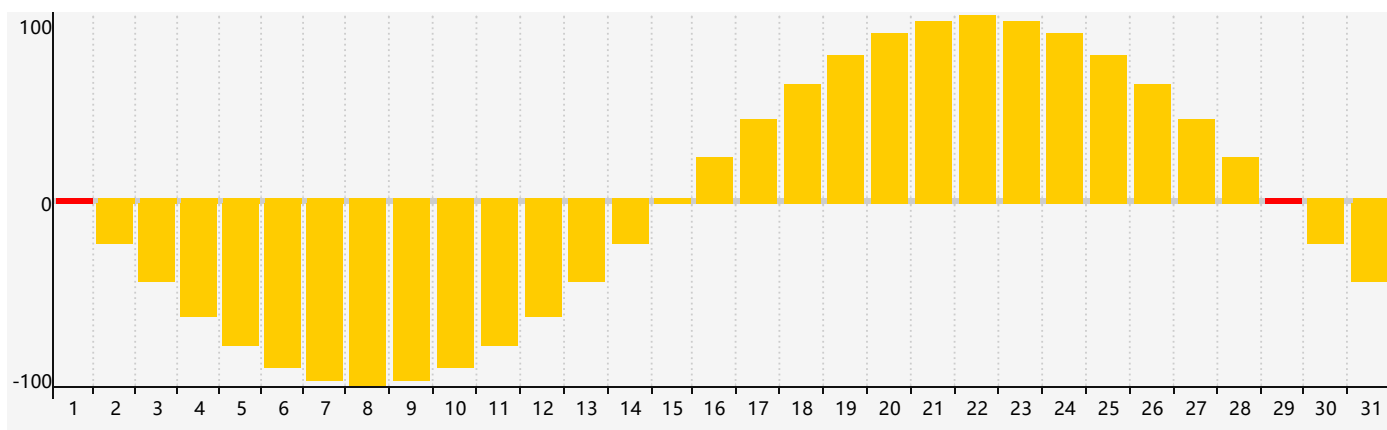

智力節律曲线图 - 2023年7月

情感節律曲线图 - 2023年7月

身體節律曲线图 - 2023年7月

公曆2023年七月 農曆癸卯年 [兔年]

星期日	星期一	星期二	星期三	星期四	星期五	星期六
初八 25	初九 26	初十 27	十一 28	十二 29	十三 30	十四 1 情感臨界日
十五 2 智力臨界日 身體臨界日	十六 3	十七 4	十八 5	十九 6	小暑 二十 7	廿一 8
廿二 9	廿三 10	廿四 11	廿五 12	廿六 13	廿七 14	廿八 15
廿九 16	三十 17	六月初一 18	初二 19	初三 20	初四 21	初五 22
大暑 初六 23	初七 24	初八 25 身體臨界日	初九 26	初十 27	十一 28	十二 29 情感臨界日
十三 30	十四 31	十五 1	十六 2	十七 3	十八 4 智力臨界日	十九 5