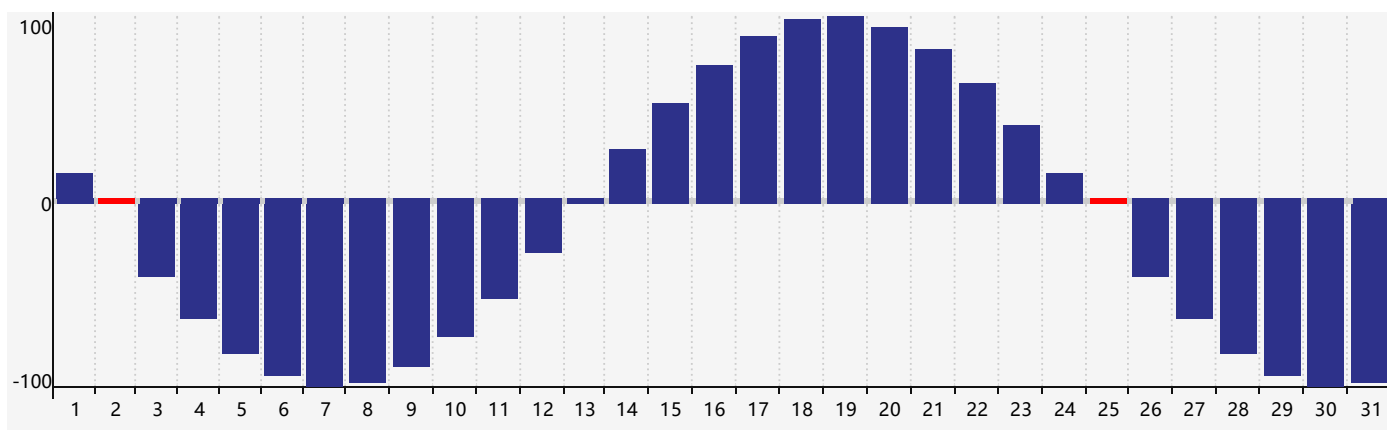

智力節律曲线图 - 2023年7月

情感節律曲线图 - 2023年7月

身體節律曲线图 - 2023年7月

公曆2023年七月 農曆癸卯年 [兔年]

星期日	星期一	星期二	星期三	星期四	星期五	星期六
初八 25	初九 26	初十 27	十一 28	十二 29	十三 30	十四 1 情感臨界日
十五 2 智力臨界日 身體臨界日	十六 3	十七 4	十八 5	十九 6	小暑 二十 7	廿一 8
廿二 9	廿三 10	廿四 11	廿五 12	廿六 13	廿七 14	廿八 15
廿九 16	三十 17	六月初一 18	初二 19	初三 20	初四 21	初五 22
大暑 初六 23	初七 24	初八 25 身體臨界日	初九 26	初十 27	十一 28	十二 29 情感臨界日
十三 30	十四 31	十五 1	十六 2	十七 3	十八 4 智力臨界日	十九 5