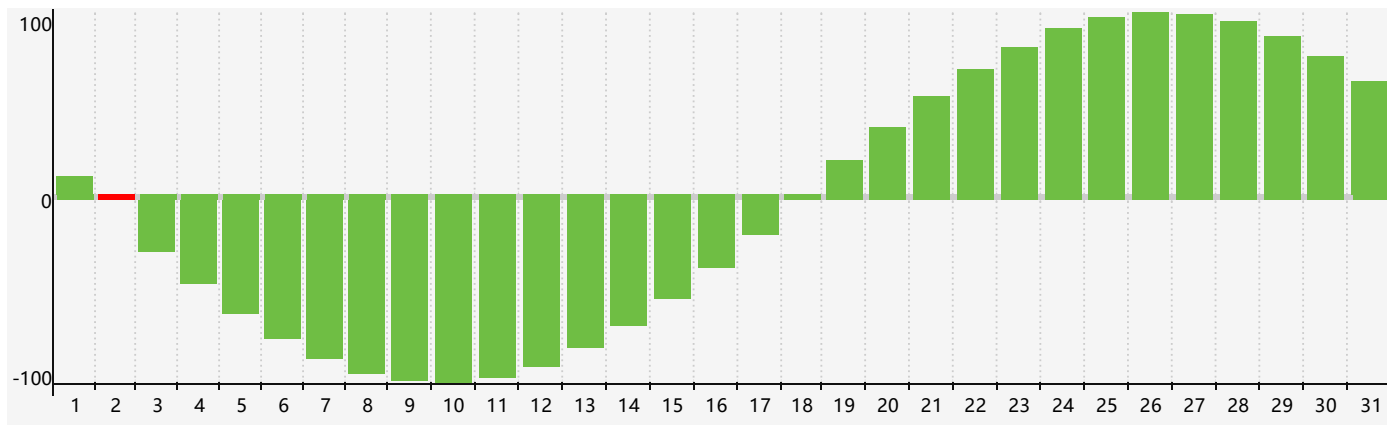

智力節律曲线图 - 2023年7月

情感節律曲线图 - 2023年7月

身體節律曲线图 - 2023年7月

公曆2023年七月 農曆癸卯年 [兔年]

星期日	星期一	星期二	星期三	星期四	星期五	星期六
初八 25	初九 26	初十 27	十一 28	十二 29	十三 30	十四 1 情感臨界日
十五 2 智力臨界日 身體臨界日	十六 3	十七 4	十八 5	十九 6	小暑 二十 7	廿一 8
廿二 9	廿三 10	廿四 11	廿五 12	廿六 13	廿七 14	廿八 15
廿九 16	三十 17	六月初一 18	初二 19	初三 20	初四 21	初五 22
大暑 初六 23	初七 24	初八 25 身體臨界日	初九 26	初十 27	十一 28	十二 29 情感臨界日
十三 30	十四 31	十五 1	十六 2	十七 3	十八 4 智力臨界日	十九 5