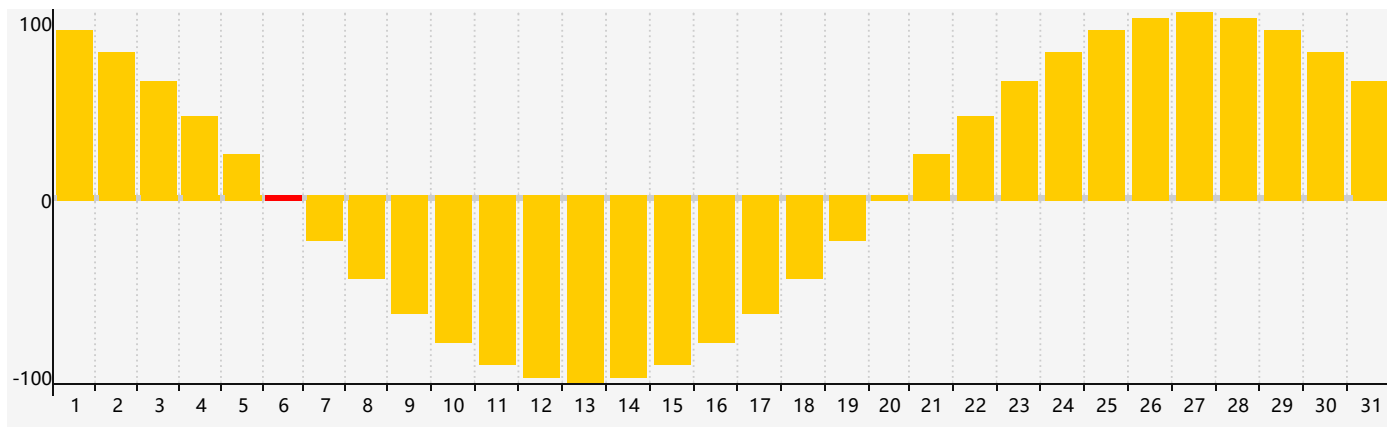

### 智力節律曲线图 - 2023年7月

### 情感節律曲线图 - 2023年7月

### 身體節律曲线图 - 2023年7月

公曆2023年七月 農曆癸卯年 [兔年]

星期日	星期一	星期二	星期三	星期四	星期五	星期六
初八 25	初九 26	初十 27	十一 28	十二 29	十三 30	十四 1
十五 2	十六 3	十七 4	十八 5	十九 6 智力臨界日 情感臨界日	小暑 二十 7 身體臨界日	廿一 8
廿二 9	廿三 10	廿四 11	廿五 12	廿六 13	廿七 14	廿八 15
廿九 16	三十 17	六月初一 18	初二 19	初三 20	初四 21	初五 22
大暑 初六 23	初七 24	初八 25	初九 26	初十 27	十一 28	十二 29
十三 30 身體臨界日	十四 31	十五 1	十六 2	十七 3 情感臨界日	十八 4	十九 5