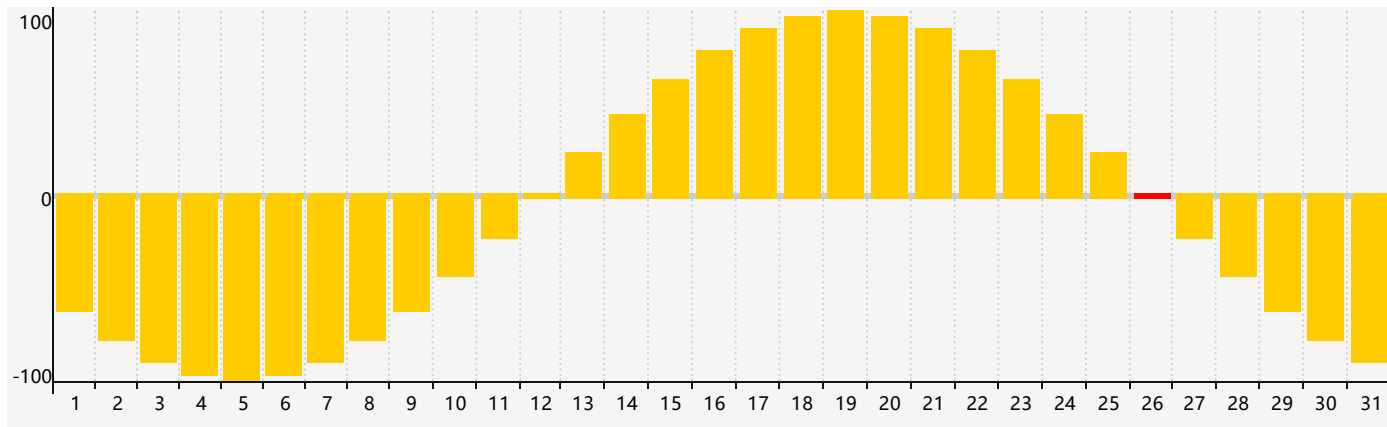

智力節律曲线图 - 2023年7月

情感節律曲线图 - 2023年7月

身體節律曲线图 - 2023年7月

公曆2023年七月 農曆癸卯年 [兔年]

星期日	星期一	星期二	星期三	星期四	星期五	星期六
初八 25	初九 26	初十 27	十一 28 情感臨界日	十二 29	十三 30	十四 1
十五 2	十六 3 身體臨界日	十七 4	十八 5	十九 6	小暑 二十 7	廿一 8
廿二 9	廿三 10	廿四 11	廿五 12	廿六 13	廿七 14 智力臨界日	廿八 15
廿九 16	三十 17	六月初一 18	初二 19	初三 20	初四 21	初五 22
大暑 初六 23	初七 24	初八 25	初九 26 情感臨界日 身體臨界日	初十 27	十一 28	十二 29
十三 30	十四 31	十五 1	十六 2	十七 3	十八 4	十九 5