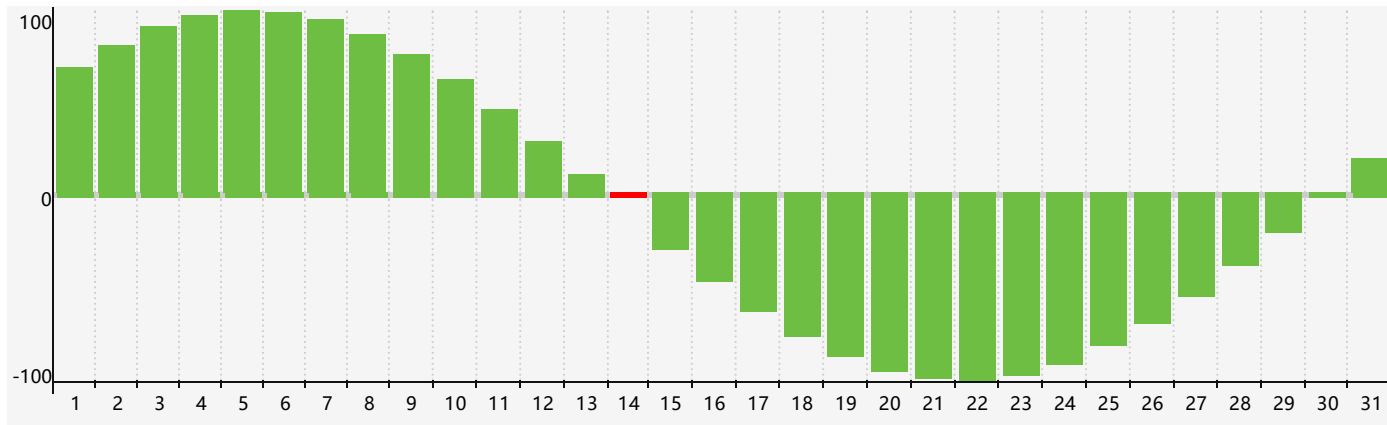

智力節律曲线图 - 2023年7月

情感節律曲线图 - 2023年7月

身體節律曲线图 - 2023年7月

公曆2023年七月 農曆癸卯年 [兔年]

星期日	星期一	星期二	星期三	星期四	星期五	星期六
初八 25	初九 26	初十 27	十一 28 情感臨界日	十二 29	十三 30	十四 1
十五 2	十六 3 身體臨界日	十七 4	十八 5	十九 6	小暑 二十 7	廿一 8
廿二 9	廿三 10	廿四 11	廿五 12	廿六 13	廿七 14 智力臨界日	廿八 15
廿九 16	三十 17	六月初一 18	初二 19	初三 20	初四 21	初五 22
大暑 初六 23	初七 24	初八 25	初九 26 情感臨界日 身體臨界日	初十 27	十一 28	十二 29
十三 30	十四 31	十五 1	十六 2	十七 3	十八 4	十九 5