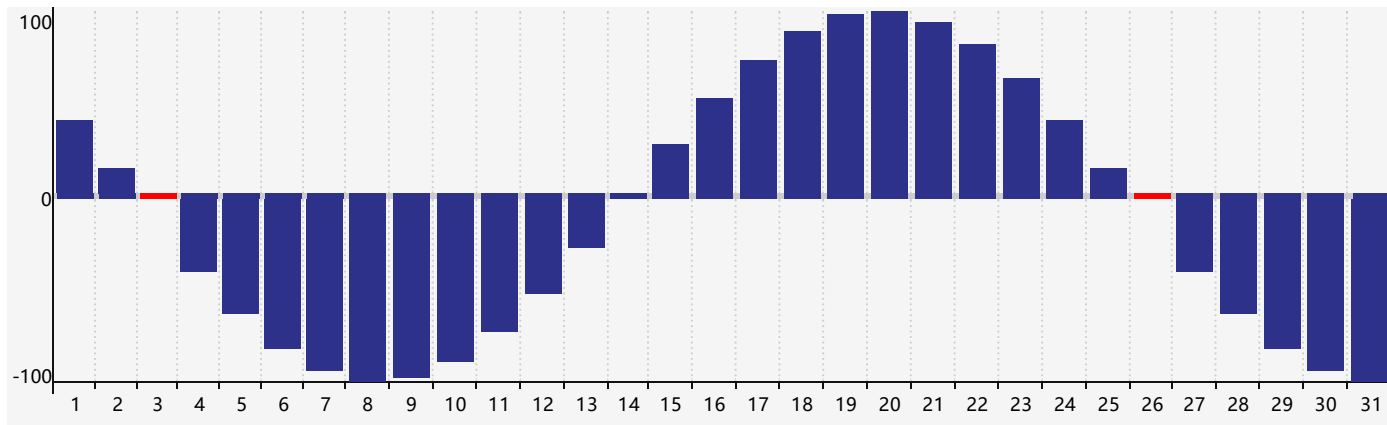

智力節律曲线图 - 2023年7月

情感節律曲线图 - 2023年7月

身體節律曲线图 - 2023年7月

公曆2023年七月 農曆癸卯年 [兔年]

星期日	星期一	星期二	星期三	星期四	星期五	星期六
初八 25	初九 26	初十 27	十一 28 情感臨界日	十二 29	十三 30	十四 1
十五 2	十六 3 身體臨界日	十七 4	十八 5	十九 6	小暑 二十 7	廿一 8
廿二 9	廿三 10	廿四 11	廿五 12	廿六 13	廿七 14 智力臨界日	廿八 15
廿九 16	三十 17	六月初一 18	初二 19	初三 20	初四 21	初五 22
大暑 初六 23	初七 24	初八 25	初九 26 情感臨界日 身體臨界日	初十 27	十一 28	十二 29
十三 30	十四 31	十五 1	十六 2	十七 3	十八 4	十九 5