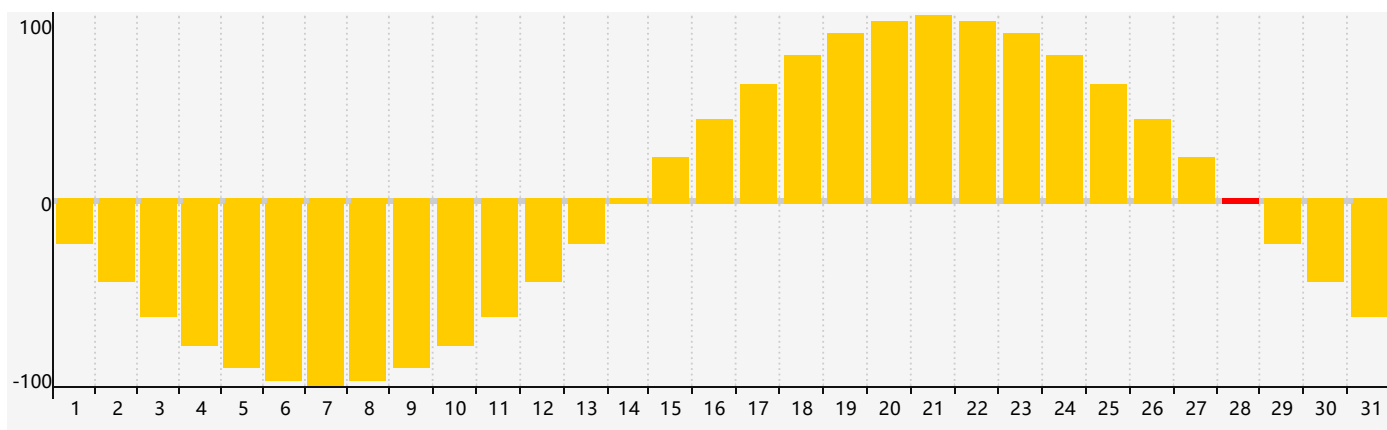

智力節律曲线图 - 2023年7月

情感節律曲线图 - 2023年7月

身體節律曲线图 - 2023年7月

公曆2023年七月 農曆癸卯年 [兔年]

星期日	星期一	星期二	星期三	星期四	星期五	星期六
初八 25 	初九 26 	初十 27 智力臨界日 	十一 28 	十二 29 	十三 30 情感臨界日 	十四 1
十五 2 	十六 3 	十七 4 	十八 5 	十九 6 	小暑 二十 7 	廿一 8
廿二 9 身體臨界日 	廿三 10 	廿四 11 	廿五 12 	廿六 13 	廿七 14 	廿八 15
廿九 16 	三十 17 	六月初一 18 	初二 19 	初三 20 	初四 21 	初五 22
大暑 初六 23 	初七 24 	初八 25 	初九 26 	初十 27 	十一 28 情感臨界日 	十二 29
十三 30 智力臨界日 	十四 31 	十五 1 身體臨界日 	十六 2 	十七 3 	十八 4 	十九 5