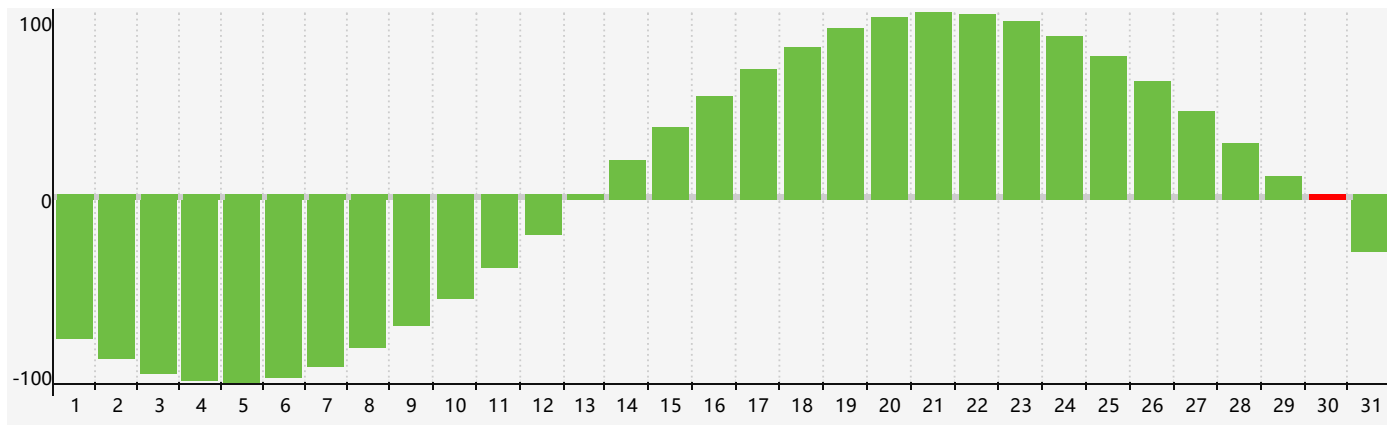

智力節律曲线图 - 2023年7月

情感節律曲线图 - 2023年7月

身體節律曲线图 - 2023年7月

公曆2023年七月 農曆癸卯年 [兔年]

星期日	星期一	星期二	星期三	星期四	星期五	星期六
初八 25 	初九 26 	初十 27 智力臨界日 	十一 28 	十二 29 	十三 30 情感臨界日 	十四 1
十五 2 	十六 3 	十七 4 	十八 5 	十九 6 	小暑 二十 7 	廿一 8
廿二 9 身體臨界日 	廿三 10 	廿四 11 	廿五 12 	廿六 13 	廿七 14 	廿八 15
廿九 16 	三十 17 	六月初一 18 	初二 19 	初三 20 	初四 21 	初五 22
大暑 初六 23 	初七 24 	初八 25 	初九 26 	初十 27 	十一 28 情感臨界日 	十二 29
十三 30 智力臨界日 	十四 31 	十五 1 身體臨界日 	十六 2 	十七 3 	十八 4 	十九 5