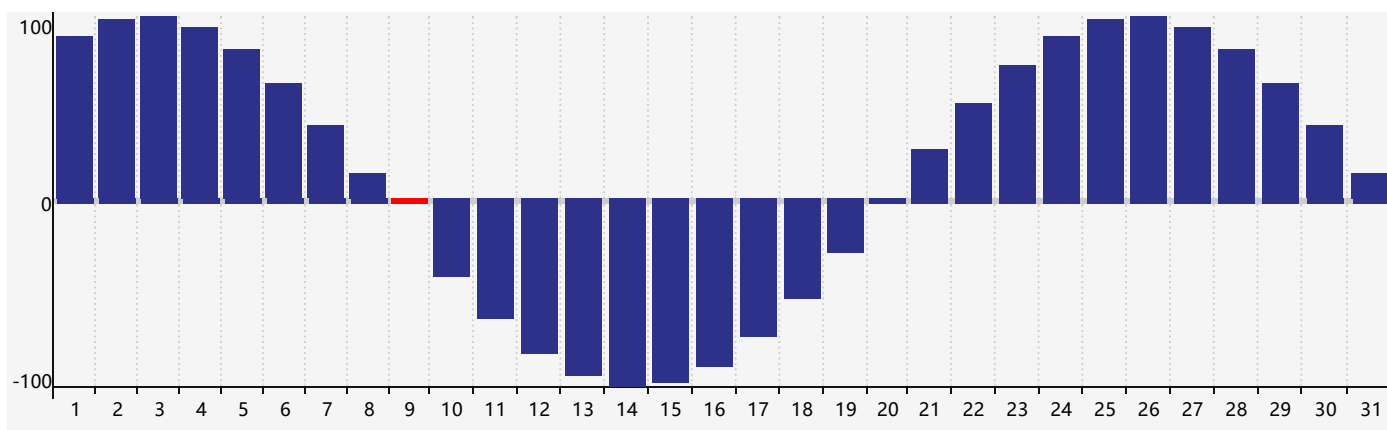

智力節律曲线图 - 2023年7月

情感節律曲线图 - 2023年7月

身體節律曲线图 - 2023年7月

公曆2023年七月 農曆癸卯年 [兔年]

星期日	星期一	星期二	星期三	星期四	星期五	星期六
初八 25 	初九 26 	初十 27 智力臨界日 	十一 28 	十二 29 	十三 30 情感臨界日 	十四 1
十五 2 	十六 3 	十七 4 	十八 5 	十九 6 	小暑 二十 7 	廿一 8
廿二 9 身體臨界日 	廿三 10 	廿四 11 	廿五 12 	廿六 13 	廿七 14 	廿八 15
廿九 16 	三十 17 	六月初一 18 	初二 19 	初三 20 	初四 21 	初五 22
大暑 初六 23 	初七 24 	初八 25 	初九 26 	初十 27 	十一 28 情感臨界日 	十二 29
十三 30 智力臨界日 	十四 31 	十五 1 身體臨界日 	十六 2 	十七 3 	十八 4 	十九 5