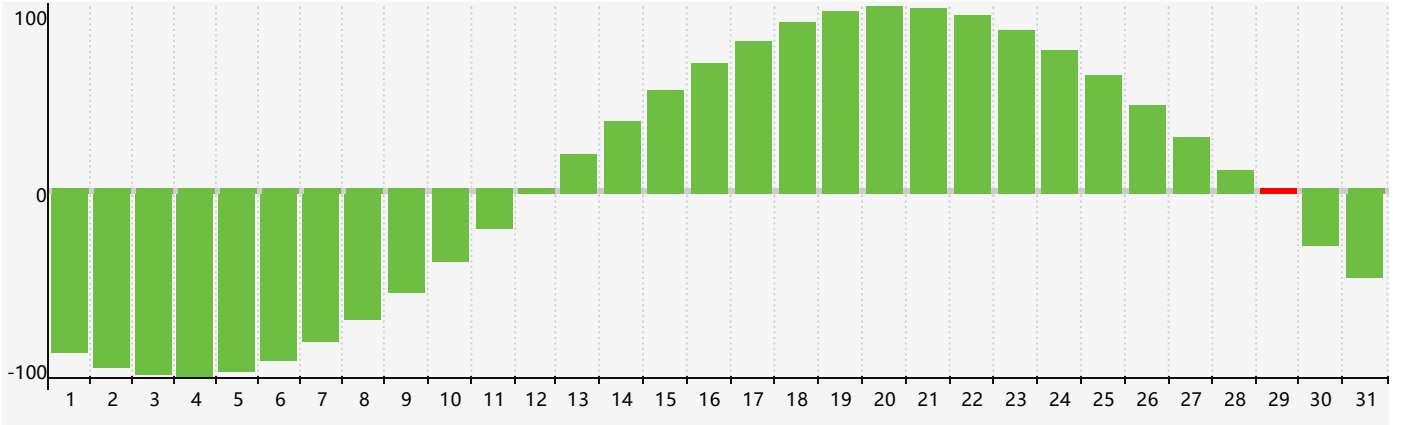

智力節律曲线图 - 2023年7月

情感節律曲线图 - 2023年7月

身體節律曲线图 - 2023年7月

公曆2023年七月 農曆癸卯年 [兔年]

星期日	星期一	星期二	星期三	星期四	星期五	星期六
初八 25	初九 26 智力臨界日	初十 27	十一 28 情感臨界日	十二 29 身體臨界日	十三 30	十四 1
十五 2	十六 3	十七 4	十八 5	十九 6	小暑 二十 7	廿一 8
廿二 9	廿三 10	廿四 11	廿五 12	廿六 13	廿七 14	廿八 15
廿九 16	三十 17	六月初一 18	初二 19	初三 20	初四 21	初五 22 身體臨界日
大暑 初六 23	初七 24	初八 25	初九 26 情感臨界日	初十 27	十一 28	十二 29 智力臨界日
十三 30	十四 31	十五 1	十六 2	十七 3	十八 4	十九 5