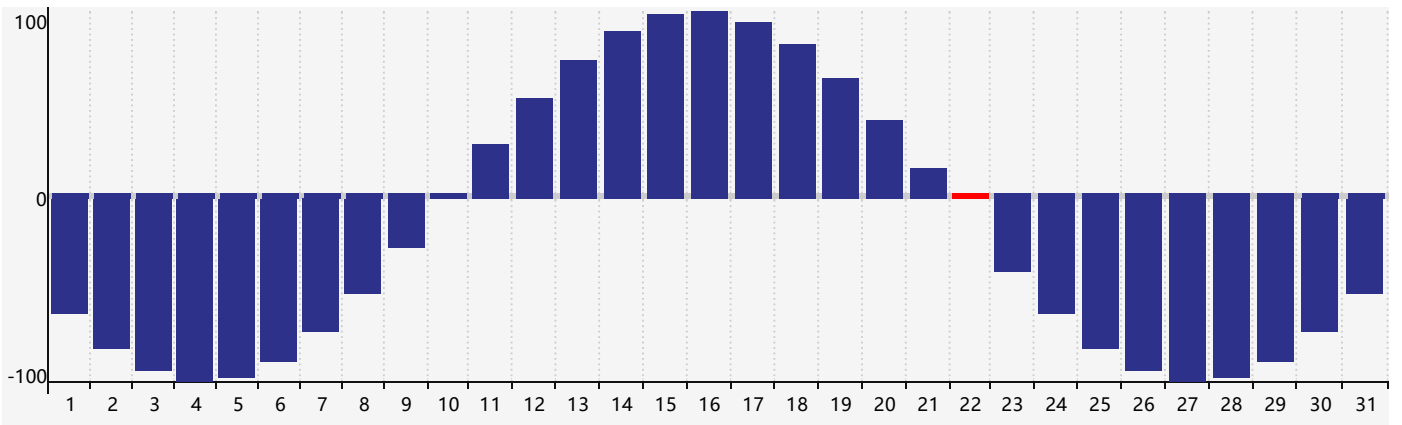

智力節律曲线图 - 2023年7月

情感節律曲线图 - 2023年7月

身體節律曲线图 - 2023年7月

公曆2023年七月 農曆癸卯年 [兔年]

星期日	星期一	星期二	星期三	星期四	星期五	星期六
初八 25	初九 26 智力臨界日	初十 27	十一 28 情感臨界日	十二 29 身體臨界日	十三 30	十四 1
十五 2	十六 3	十七 4	十八 5	十九 6	小暑 二十 7	廿一 8
廿二 9	廿三 10	廿四 11	廿五 12	廿六 13	廿七 14	廿八 15
廿九 16	三十 17	六月初一 18	初二 19	初三 20	初四 21	初五 22 身體臨界日
大暑 初六 23	初七 24	初八 25	初九 26 情感臨界日	初十 27	十一 28	十二 29 智力臨界日
十三 30	十四 31	十五 1	十六 2	十七 3	十八 4	十九 5