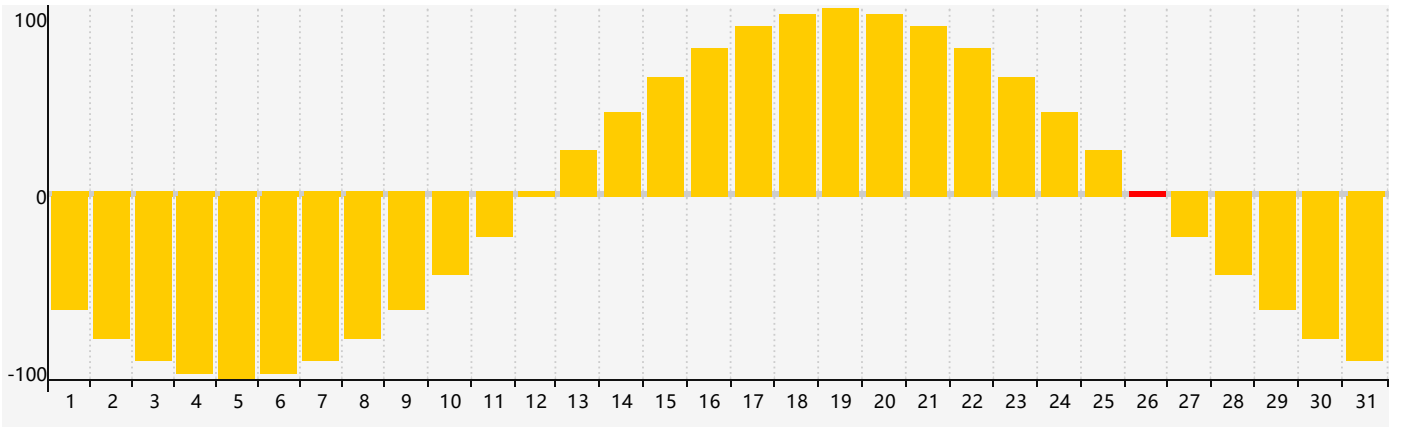

智力節律曲线图 - 2023年7月

情感節律曲线图 - 2023年7月

身體節律曲线图 - 2023年7月

公曆2023年七月 農曆癸卯年 [兔年]

星期日	星期一	星期二	星期三	星期四	星期五	星期六
初八 25	初九 26 智力臨界日	初十 27	十一 28 情感臨界日	十二 29 身體臨界日	十三 30	十四 1
十五 2	十六 3	十七 4	十八 5	十九 6	小暑 二十 7	廿一 8
廿二 9	廿三 10	廿四 11	廿五 12	廿六 13	廿七 14	廿八 15
廿九 16	三十 17	六月初一 18	初二 19	初三 20	初四 21	初五 22 身體臨界日
大暑 初六 23	初七 24	初八 25	初九 26 情感臨界日	初十 27	十一 28	十二 29 智力臨界日
十三 30	十四 31	十五 1	十六 2	十七 3	十八 4	十九 5