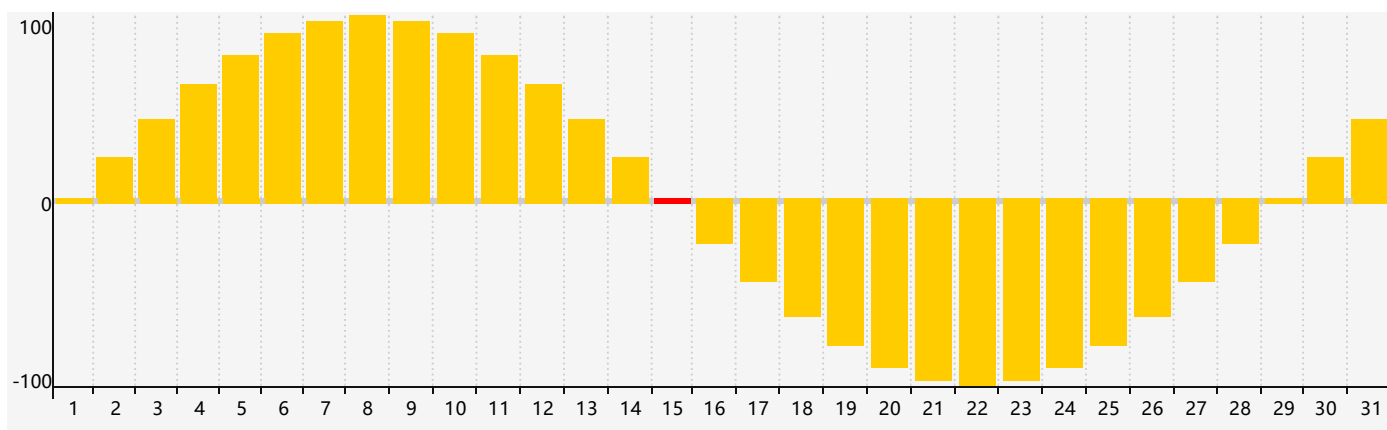

智力節律曲线图 - 2023年7月

情感節律曲线图 - 2023年7月

身體節律曲线图 - 2023年7月

公曆2023年七月 農曆癸卯年 [兔年]

星期日	星期一	星期二	星期三	星期四	星期五	星期六
初八 25	初九 26	初十 27	十一 28	十二 29	十三 30	十四 1
十五 2	十六 3	十七 4	十八 5 身體臨界日	十九 6	小暑 二十 7	廿一 8
廿二 9	廿三 10	廿四 11 智力臨界日	廿五 12	廿六 13	廿七 14	廿八 15 情感臨界日
廿九 16	三十 17	六月初一 18	初二 19	初三 20	初四 21	初五 22
大暑 初六 23	初七 24	初八 25	初九 26	初十 27	十一 28 身體臨界日	十二 29
十三 30	十四 31	十五 1	十六 2	十七 3	十八 4	十九 5