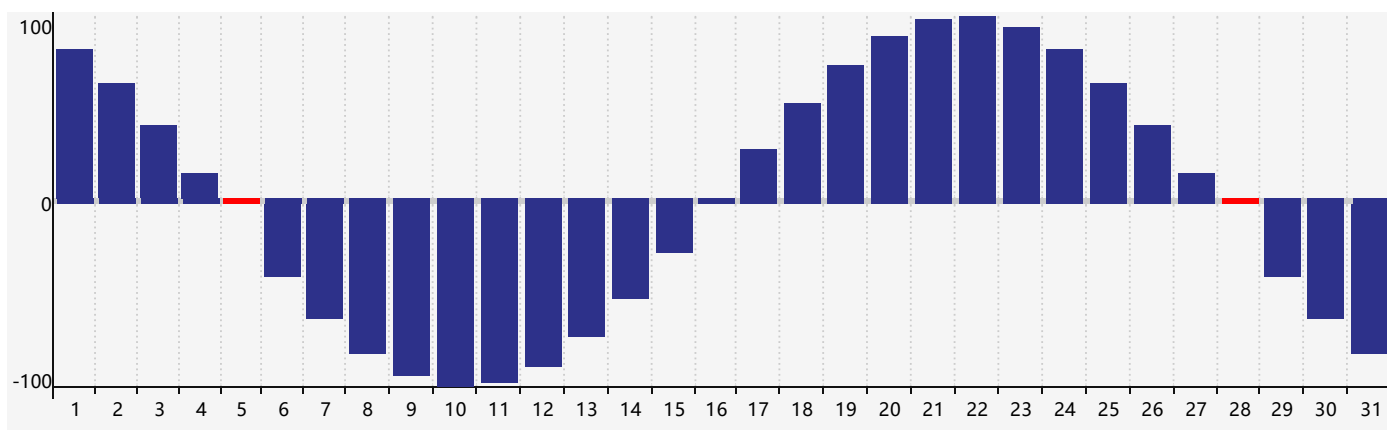

智力節律曲线图 - 2023年7月

情感節律曲线图 - 2023年7月

身體節律曲线图 - 2023年7月

公曆2023年七月 農曆癸卯年 [兔年]

星期日	星期一	星期二	星期三	星期四	星期五	星期六
初八 25	初九 26	初十 27	十一 28	十二 29	十三 30	十四 1
十五 2	十六 3	十七 4	十八 5 身體臨界日	十九 6	小暑 二十 7	廿一 8
廿二 9	廿三 10	廿四 11 智力臨界日	廿五 12	廿六 13	廿七 14	廿八 15 情感臨界日
廿九 16	三十 17	六月初一 18	初二 19	初三 20	初四 21	初五 22
大暑 初六 23	初七 24	初八 25	初九 26	初十 27	十一 28 身體臨界日	十二 29
十三 30	十四 31	十五 1	十六 2	十七 3	十八 4	十九 5