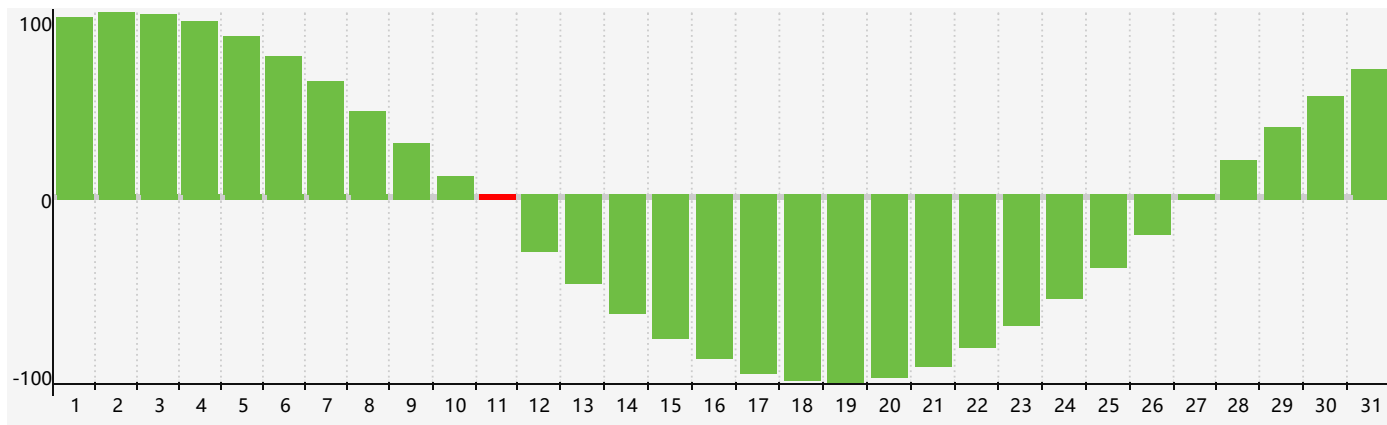

智力節律曲线图 - 2023年7月

情感節律曲线图 - 2023年7月

身體節律曲线图 - 2023年7月

公曆2023年七月 農曆癸卯年 [兔年]

星期日	星期一	星期二	星期三	星期四	星期五	星期六
初八 25	初九 26	初十 27	十一 28	十二 29	十三 30	十四 1
十五 2	十六 3	十七 4	十八 5 身體臨界日	十九 6	小暑 二十 7	廿一 8
廿二 9	廿三 10	廿四 11 智力臨界日	廿五 12	廿六 13	廿七 14	廿八 15 情感臨界日
廿九 16	三十 17	六月初一 18	初二 19	初三 20	初四 21	初五 22
大暑 初六 23	初七 24	初八 25	初九 26	初十 27	十一 28 身體臨界日	十二 29
十三 30	十四 31	十五 1	十六 2	十七 3	十八 4	十九 5