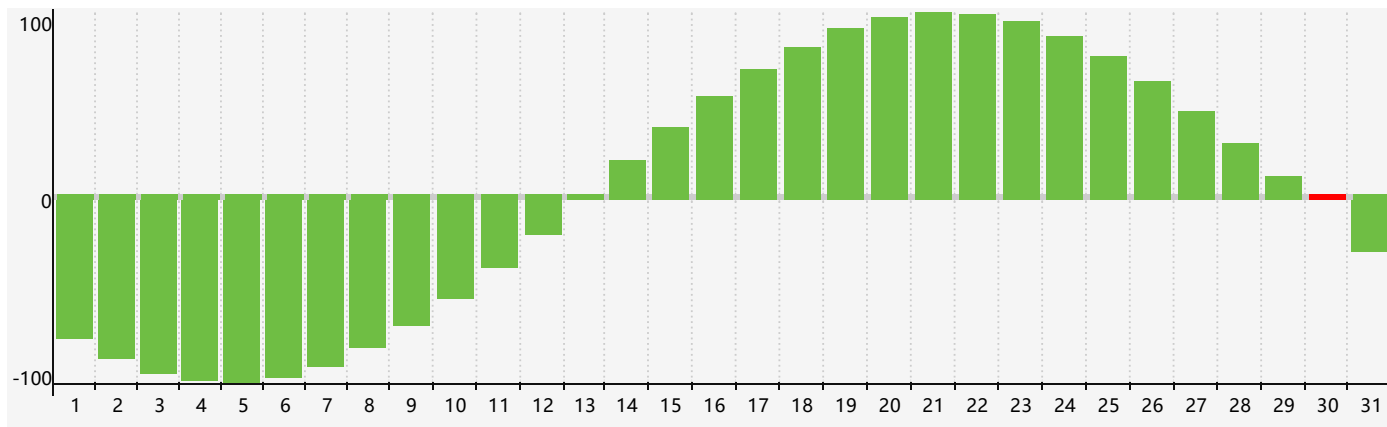

智力節律曲线图 - 2023年7月

情感節律曲线图 - 2023年7月

身體節律曲线图 - 2023年7月

公曆2023年七月 農曆癸卯年 [兔年]

星期日	星期一	星期二	星期三	星期四	星期五	星期六
初八 25	初九 26	初十 27 智力臨界日	十一 28	十二 29	十三 30	十四 1
十五 2	十六 3	十七 4	十八 5 情感臨界日	十九 6	小暑 二十 7	廿一 8
廿二 9	廿三 10	廿四 11 身體臨界日	廿五 12	廿六 13	廿七 14	廿八 15
廿九 16	三十 17	六月初一 18	初二 19	初三 20	初四 21	初五 22
大暑 初六 23	初七 24	初八 25	初九 26	初十 27	十一 28	十二 29
十三 30 智力臨界日	十四 31	十五 1	十六 2 情感臨界日	十七 3 身體臨界日	十八 4	十九 5