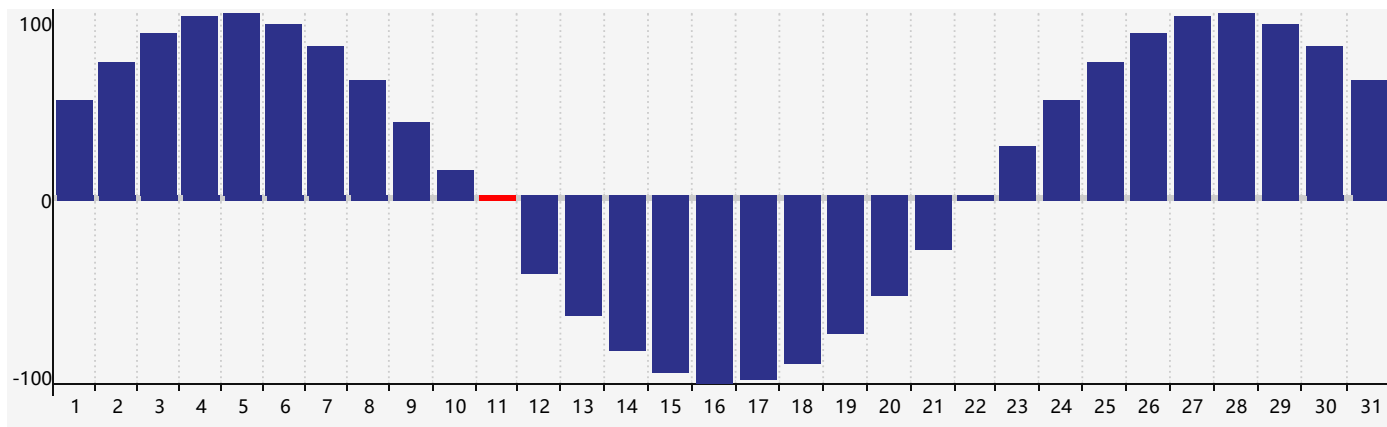

智力節律曲线图 - 2023年7月

情感節律曲线图 - 2023年7月

身體節律曲线图 - 2023年7月

公曆2023年七月 農曆癸卯年 [兔年]

星期日	星期一	星期二	星期三	星期四	星期五	星期六
初八 25	初九 26	初十 27 智力臨界日	十一 28	十二 29	十三 30	十四 1
十五 2	十六 3	十七 4	十八 5 情感臨界日	十九 6	小暑 二十 7	廿一 8
廿二 9	廿三 10	廿四 11 身體臨界日	廿五 12	廿六 13	廿七 14	廿八 15
廿九 16	三十 17	六月初一 18	初二 19	初三 20	初四 21	初五 22
大暑 初六 23	初七 24	初八 25	初九 26	初十 27	十一 28	十二 29
十三 30 智力臨界日	十四 31	十五 1	十六 2 情感臨界日	十七 3 身體臨界日	十八 4	十九 5