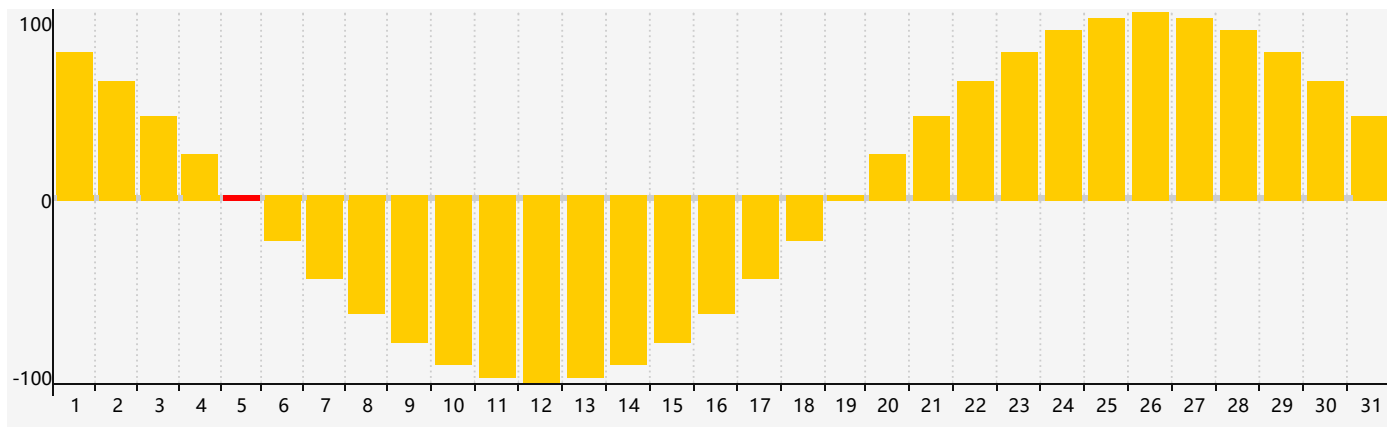

智力節律曲线图 - 2023年7月

情感節律曲线图 - 2023年7月

身體節律曲线图 - 2023年7月

公曆2023年七月 農曆癸卯年 [兔年]

星期日	星期一	星期二	星期三	星期四	星期五	星期六
初八 25	初九 26	初十 27 智力臨界日	十一 28	十二 29	十三 30	十四 1
十五 2	十六 3	十七 4	十八 5 情感臨界日	十九 6	小暑 二十 7	廿一 8
廿二 9	廿三 10	廿四 11 身體臨界日	廿五 12	廿六 13	廿七 14	廿八 15
廿九 16	三十 17	六月初一 18	初二 19	初三 20	初四 21	初五 22
大暑 初六 23	初七 24	初八 25	初九 26	初十 27	十一 28	十二 29
十三 30 智力臨界日	十四 31	十五 1	十六 2 情感臨界日	十七 3 身體臨界日	十八 4	十九 5