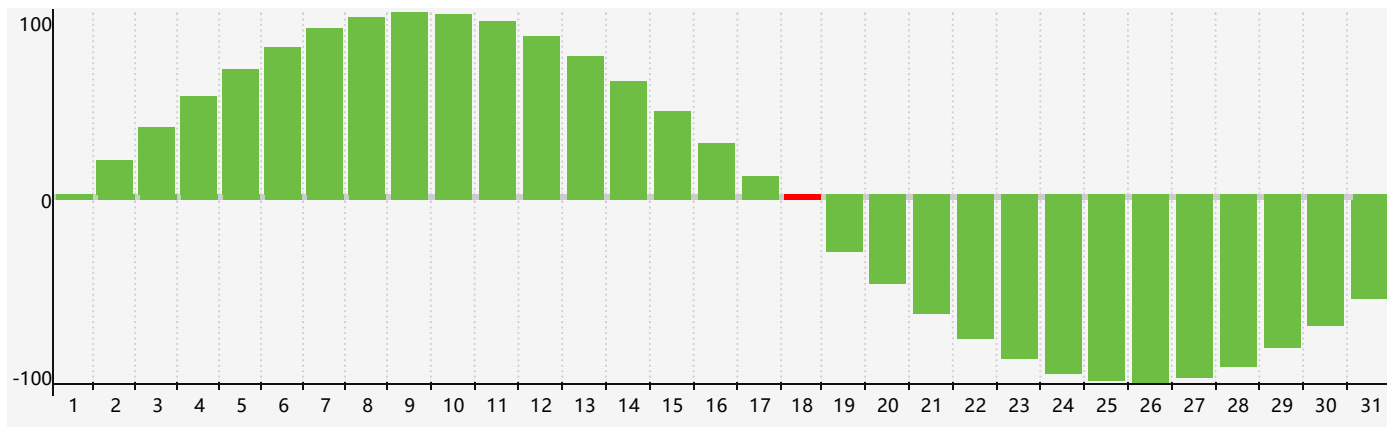

智力節律曲线图 - 2023年7月

情感節律曲线图 - 2023年7月

身體節律曲线图 - 2023年7月

公曆2023年七月 農曆癸卯年 [兔年]

星期日	星期一	星期二	星期三	星期四	星期五	星期六
初八 25	初九 26	初十 27	十一 28	十二 29	十三 30	十四 1
十五 2	十六 3	十七 4	十八 5	十九 6	小暑 二十 7	廿一 8 情感臨界日
廿二 9	廿三 10	廿四 11	廿五 12	廿六 13	廿七 14	廿八 15
廿九 16	三十 17 身體臨界日	六月初一 十八 18 智力臨界日	初二 19	初三 20	初四 21	初五 22
大暑 初六 23	初七 24	初八 25	初九 26	初十 27	十一 28	十二 29
十三 30	十四 31	十五 1	十六 2	十七 3	十八 4	十九 5 情感臨界日