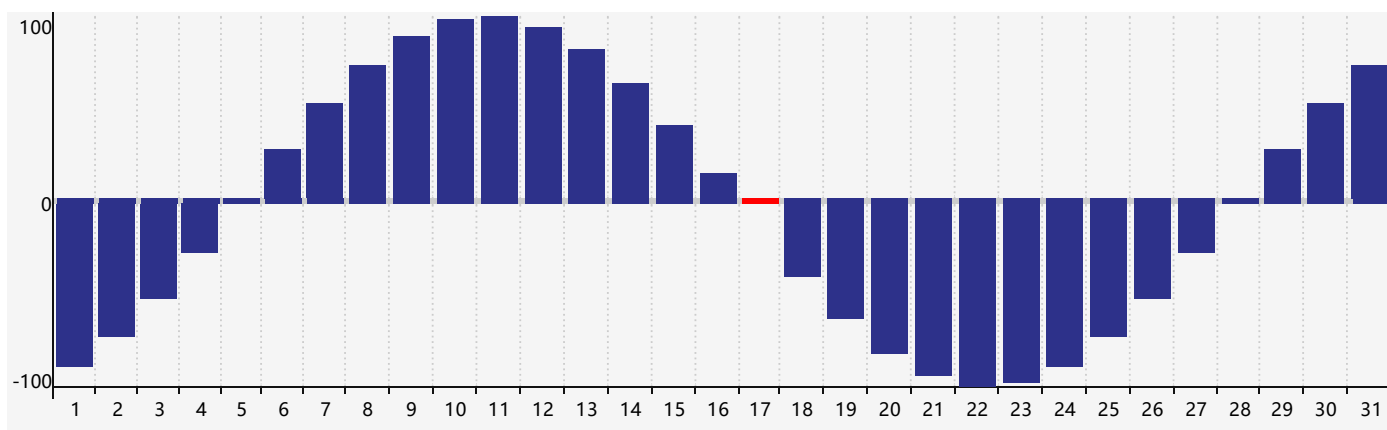

智力節律曲线图 - 2023年7月

情感節律曲线图 - 2023年7月

身體節律曲线图 - 2023年7月

公曆2023年七月 農曆癸卯年 [兔年]

星期日	星期一	星期二	星期三	星期四	星期五	星期六
初八 25	初九 26	初十 27	十一 28	十二 29	十三 30	十四 1
十五 2	十六 3	十七 4	十八 5	十九 6	小暑 二十 7	廿一 8 情感臨界日
廿二 9	廿三 10	廿四 11	廿五 12	廿六 13	廿七 14	廿八 15
廿九 16	三十 17 身體臨界日	六月初一 十八 18 智力臨界日	初二 19	初三 20	初四 21	初五 22
大暑 初六 23	初七 24	初八 25	初九 26	初十 27	十一 28	十二 29
十三 30	十四 31	十五 1	十六 2	十七 3	十八 4	十九 5 情感臨界日