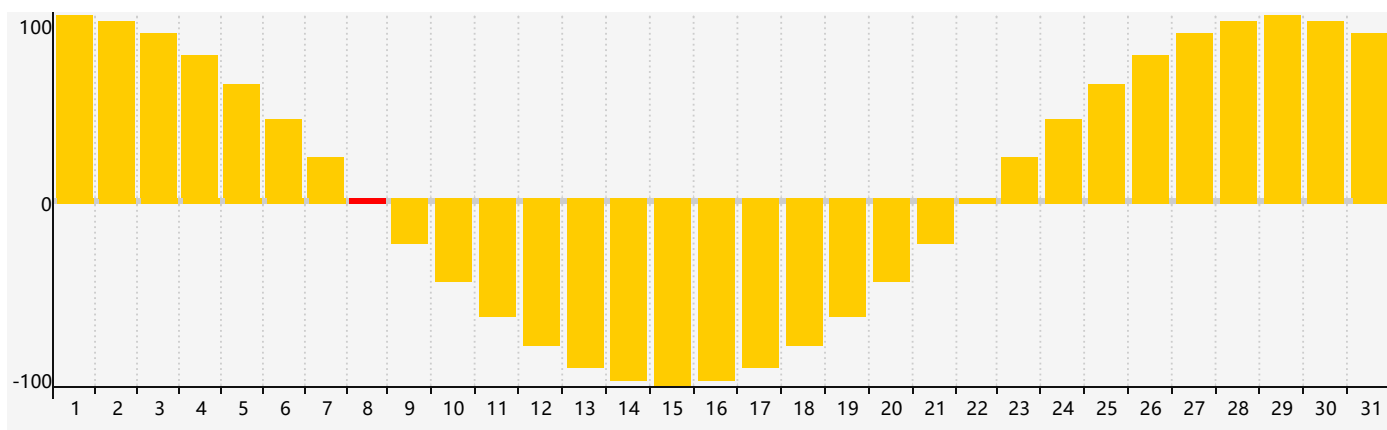

智力節律曲线图 - 2023年7月

情感節律曲线图 - 2023年7月

身體節律曲线图 - 2023年7月

公曆2023年七月 農曆癸卯年 [兔年]

星期日	星期一	星期二	星期三	星期四	星期五	星期六
初八 25	初九 26	初十 27	十一 28	十二 29	十三 30	十四 1
十五 2	十六 3	十七 4	十八 5	十九 6	小暑 二十 7	廿一 8 情感臨界日
廿二 9	廿三 10	廿四 11	廿五 12	廿六 13	廿七 14	廿八 15
廿九 16	三十 17 身體臨界日	六月初一 十八 18 智力臨界日	初二 19	初三 20	初四 21	初五 22
大暑 初六 23	初七 24	初八 25	初九 26	初十 27	十一 28	十二 29
十三 30	十四 31	十五 1	十六 2	十七 3	十八 4	十九 5 情感臨界日