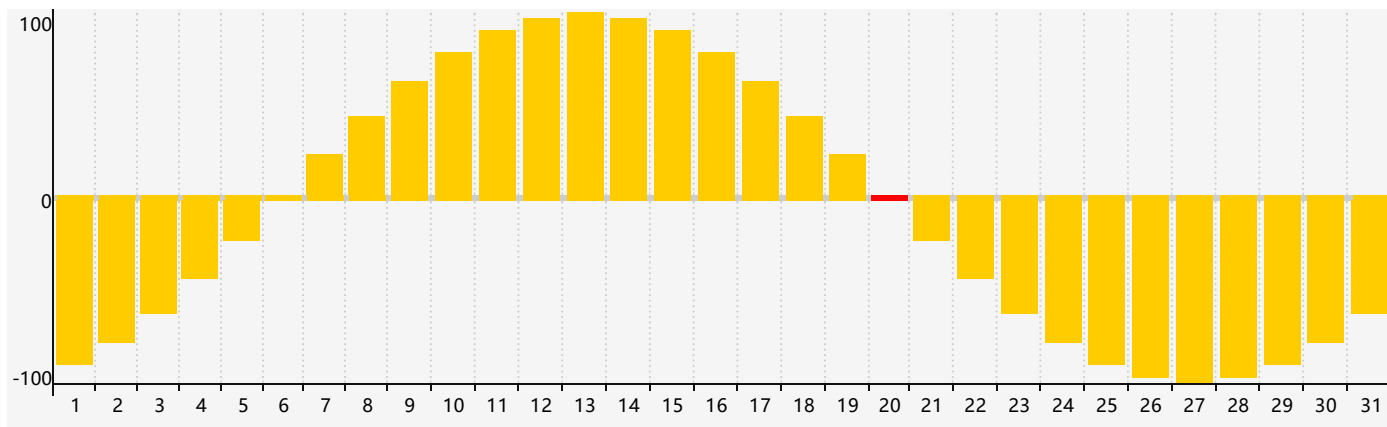

智力節律曲线图 - 2023年7月

情感節律曲线图 - 2023年7月

身體節律曲线图 - 2023年7月

公曆2023年七月 農曆癸卯年 [兔年]

星期日	星期一	星期二	星期三	星期四	星期五	星期六
初八 25	初九 26	初十 27	十一 28	十二 29	十三 30	十四 1 身體臨界日
十五 2	十六 3	十七 4	十八 5	十九 6	小暑 二十 7	廿一 8
廿二 9	廿三 10	廿四 11	廿五 12	廿六 13	廿七 14	廿八 15 智力臨界日
廿九 16	三十 17	六月初一 18	初二 19	初三 20 情感臨界日	初四 21	初五 22
大暑 初六 23	初七 24 身體臨界日	初八 25	初九 26	初十 27	十一 28	十二 29
十三 30	十四 31	十五 1	十六 2	十七 3	十八 4	十九 5