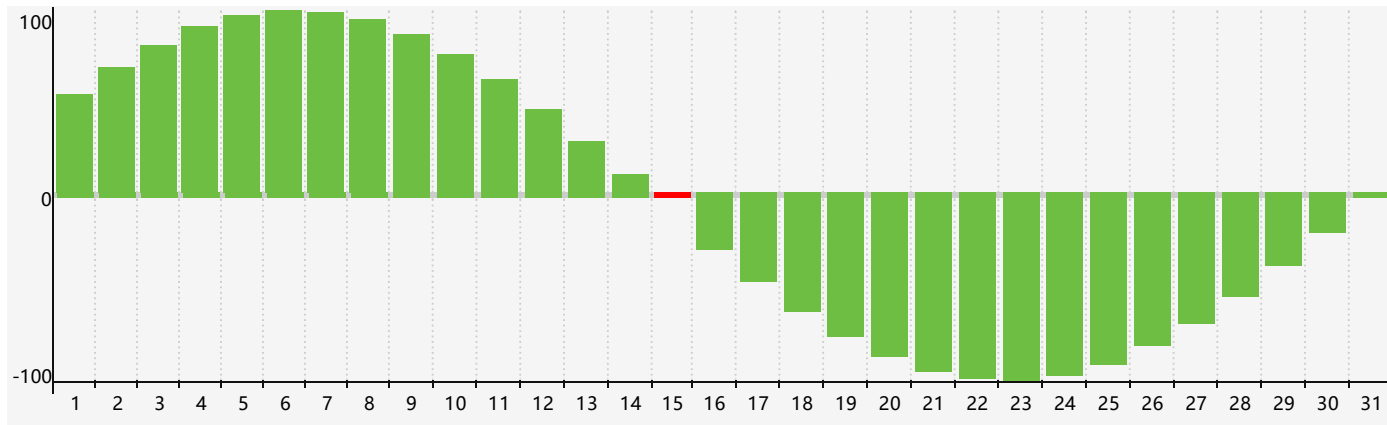

智力節律曲线图 - 2023年7月

情感節律曲线图 - 2023年7月

身體節律曲线图 - 2023年7月

公曆2023年七月 農曆癸卯年 [兔年]

星期日	星期一	星期二	星期三	星期四	星期五	星期六
初八 25	初九 26	初十 27	十一 28	十二 29	十三 30	十四 1 身體臨界日
十五 2	十六 3	十七 4	十八 5	十九 6	小暑 二十 7	廿一 8
廿二 9	廿三 10	廿四 11	廿五 12	廿六 13	廿七 14	廿八 15 智力臨界日
廿九 16	三十 17	六月初一 18	初二 19	初三 20 情感臨界日	初四 21	初五 22
大暑 初六 23	初七 24 身體臨界日	初八 25	初九 26	初十 27	十一 28	十二 29
十三 30	十四 31	十五 1	十六 2	十七 3	十八 4	十九 5