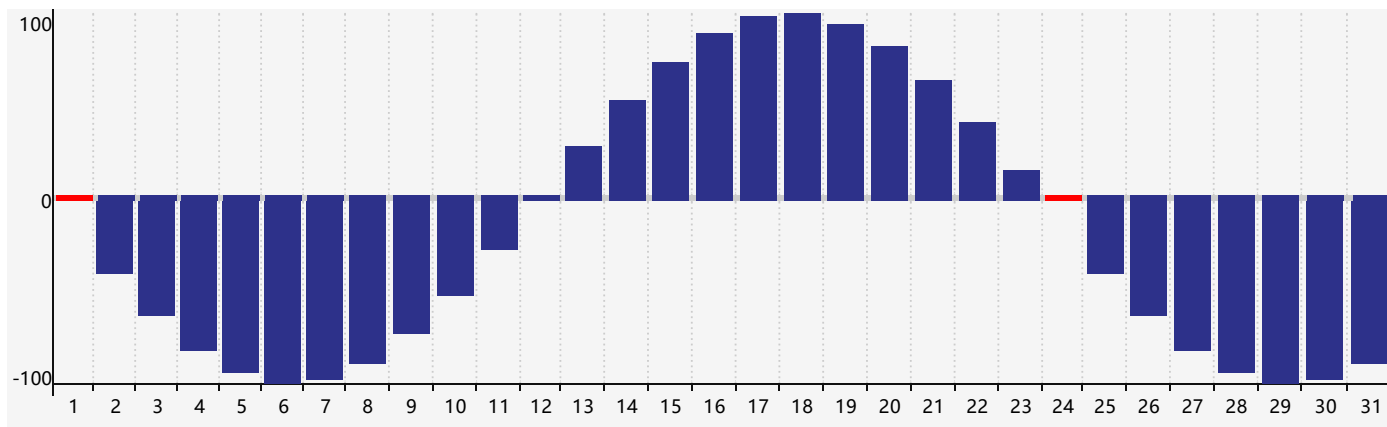

智力節律曲线图 - 2023年7月

情感節律曲线图 - 2023年7月

身體節律曲线图 - 2023年7月

公曆2023年七月 農曆癸卯年 [兔年]

星期日	星期一	星期二	星期三	星期四	星期五	星期六
初八 25	初九 26	初十 27	十一 28	十二 29	十三 30	十四 1 身體臨界日
十五 2	十六 3	十七 4	十八 5	十九 6	小暑 二十 7	廿一 8
廿二 9	廿三 10	廿四 11	廿五 12	廿六 13	廿七 14	廿八 15 智力臨界日
廿九 16	三十 17	六月初一 18	初二 19	初三 20 情感臨界日	初四 21	初五 22
大暑 初六 23	初七 24 身體臨界日	初八 25	初九 26	初十 27	十一 28	十二 29
十三 30	十四 31	十五 1	十六 2	十七 3	十八 4	十九 5