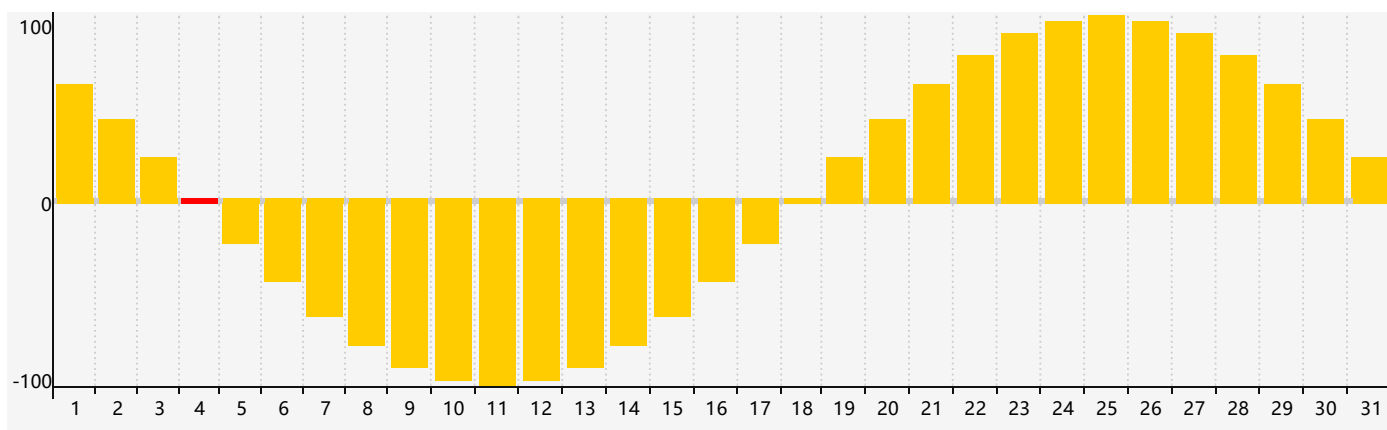

### 智力節律曲线图 - 2023年7月

### 情感節律曲线图 - 2023年7月

### 身體節律曲线图 - 2023年7月

公曆2023年七月 農曆癸卯年 [兔年]

星期日	星期一	星期二	星期三	星期四	星期五	星期六
初八 25	初九 26	初十 27	十一 28	十二 29	十三 30	十四 1
十五 2	十六 3	十七 4 情感臨界日	十八 5	十九 6	小暑 二十 7	廿一 8
廿二 9	廿三 10	廿四 11	廿五 12 身體臨界日	廿六 13	廿七 14	廿八 15
廿九 16	三十 17	六月初一 18	初二 19	初三 20	初四 21	初五 22
大暑 初六 23	初七 24	初八 25	初九 26 智力臨界日	初十 27	十一 28	十二 29
十三 30	十四 31	十五 1 情感臨界日	十六 2	十七 3	十八 4 身體臨界日	十九 5