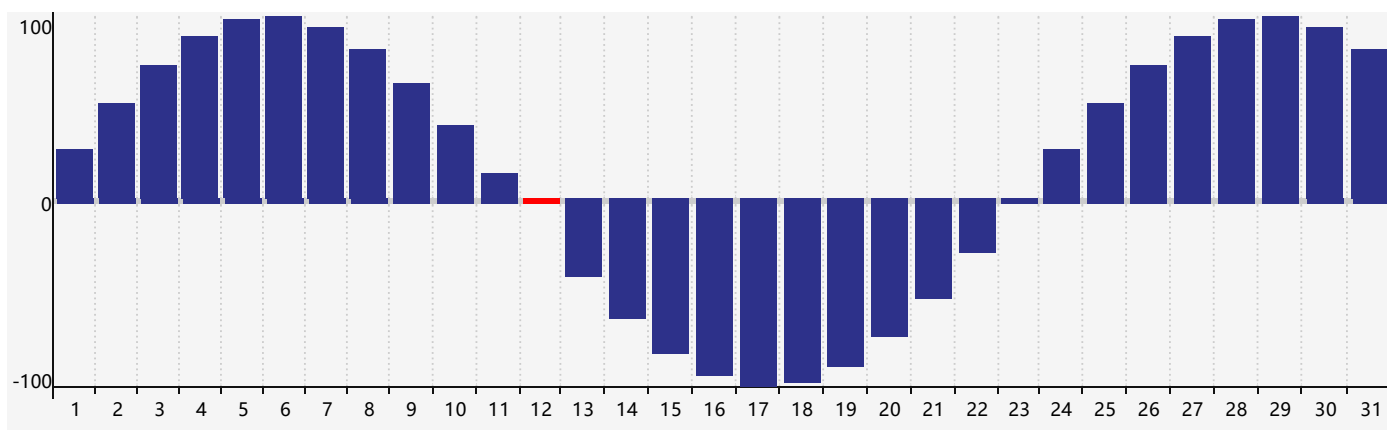

### 智力節律曲线图 - 2023年7月

### 情感節律曲线图 - 2023年7月

### 身體節律曲线图 - 2023年7月

公曆2023年七月 農曆癸卯年 [兔年]

星期日	星期一	星期二	星期三	星期四	星期五	星期六
初八 25	初九 26	初十 27	十一 28	十二 29	十三 30	十四 1
十五 2	十六 3	十七 4 情感臨界日	十八 5	十九 6	小暑 二十 7	廿一 8
廿二 9	廿三 10	廿四 11	廿五 12 身體臨界日	廿六 13	廿七 14	廿八 15
廿九 16	三十 17	六月初一 18	初二 19	初三 20	初四 21	初五 22
大暑 初六 23	初七 24	初八 25	初九 26 智力臨界日	初十 27	十一 28	十二 29
十三 30	十四 31	十五 1 情感臨界日	十六 2	十七 3	十八 4 身體臨界日	十九 5