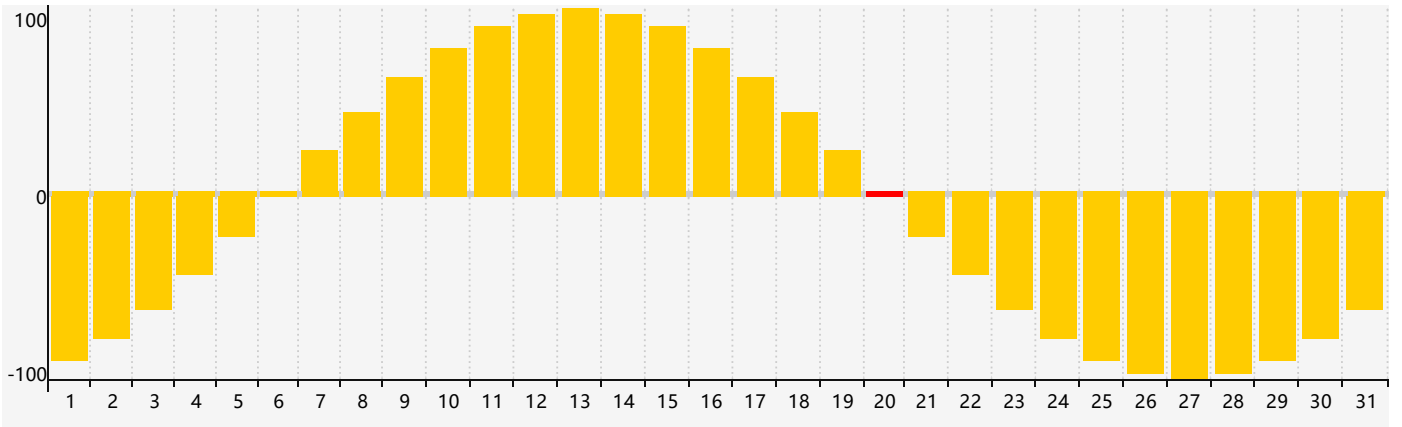

### 智力節律曲线图 - 2023年7月

### 情感節律曲线图 - 2023年7月

### 身體節律曲线图 - 2023年7月

公曆2023年七月 農曆癸卯年 [兔年]

星期日	星期一	星期二	星期三	星期四	星期五	星期六
初八 25	初九 26	初十 27 身體臨界日	十一 28	十二 29	十三 30	十四 1
十五 2	十六 3	十七 4	十八 5	十九 6	小暑 二十 7	廿一 8
廿二 9 智力臨界日	廿三 10	廿四 11	廿五 12	廿六 13	廿七 14	廿八 15
廿九 16	三十 17	六月初一 18	初二 19	初三 20 情感臨界日 身體臨界日	初四 21	初五 22
大暑 初六 23	初七 24	初八 25	初九 26	初十 27	十一 28	十二 29
十三 30	十四 31	十五 1	十六 2	十七 3	十八 4	十九 5