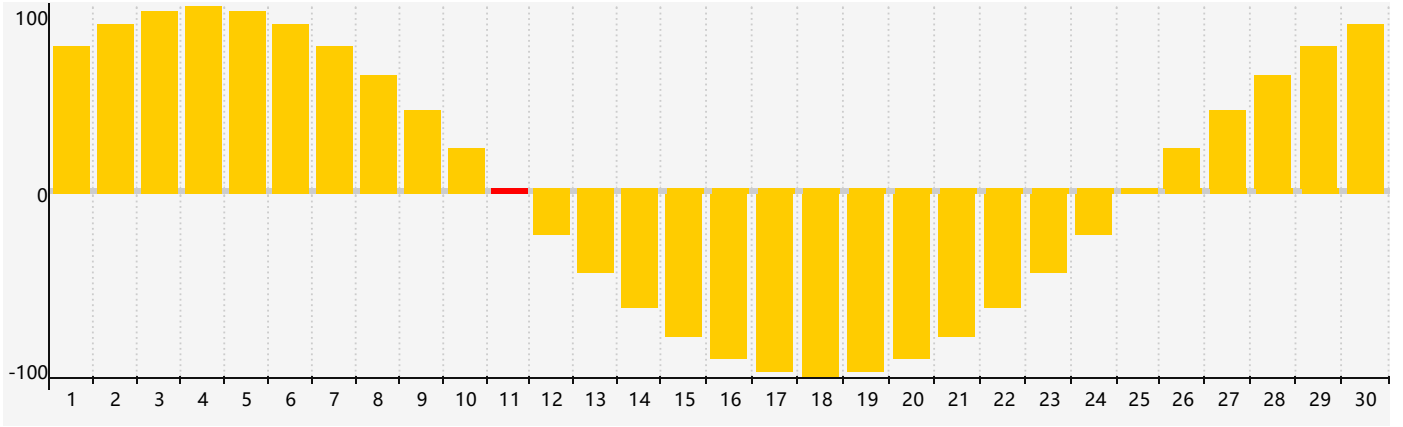

# 情感節律曲线图 - 2023年6月

公曆2023年六月 農曆癸卯年 [兔年]

星期日	星期一	星期二	星期三	星期四	星期五	星期六
初十 28	十一 29	十二 30	十三 31	十四 1	十五 2	十六 3
十七 4	十八 5	芒種 十九 6	二十 7	廿一 8	廿二 9	廿三 10
廿四 11 情感臨界日	廿五 12	廿六 13	廿七 14	廿八 15	廿九 16	三十 17
五月初一 18	初二 19	初三 20	初四 21	夏至 初五 22	初六 23	初七 24
初八 25	初九 26	初十 27	十一 28	十二 29	十三 30	十四 1