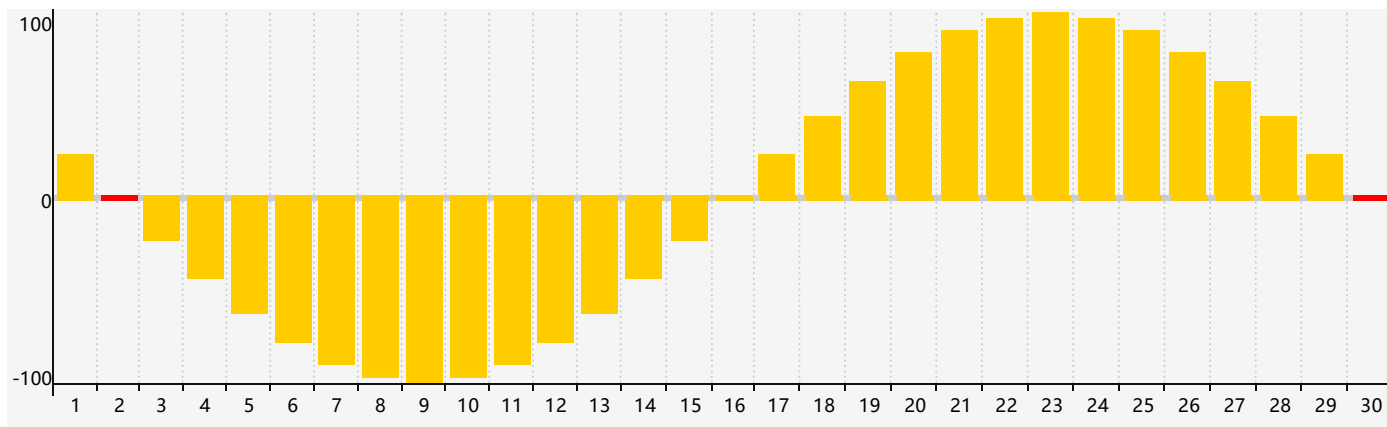

智力節律曲线图 - 2023年6月

情感節律曲线图 - 2023年6月

身體節律曲线图 - 2023年6月

公曆2023年六月 農曆癸卯年 [兔年]

星期日	星期一	星期二	星期三	星期四	星期五	星期六
初十 28	十一 29	十二 30	十三 31	十四 1	十五 2 情感臨界日	十六 3
十七 4	十八 5	芒種 十九 6	二十 7	廿一 8	廿二 9	廿三 10
廿四 11	廿五 12	廿六 13	廿七 14 身體臨界日	廿八 15	廿九 16	三十 17
五月初一 18	初二 19	初三 20	初四 21	夏至 初五 22 智力臨界日	初六 23	初七 24
初八 25	初九 26	初十 27	十一 28	十二 29	十三 30 情感臨界日	十四 1