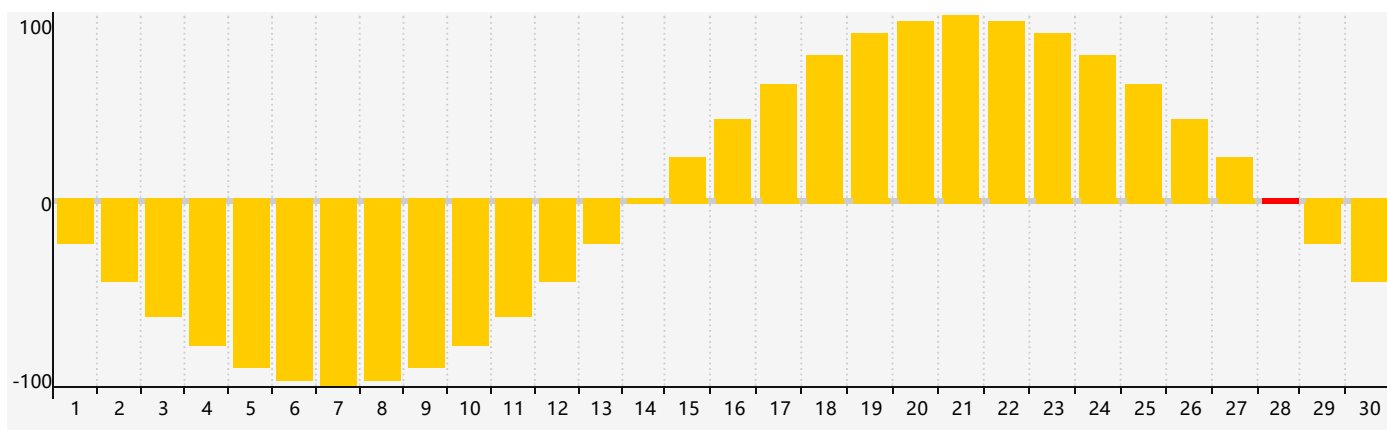

智力節律曲线图 - 2023年6月

情感節律曲线图 - 2023年6月

身體節律曲线图 - 2023年6月

公曆2023年六月 農曆癸卯年 [兔年]

星期日	星期一	星期二	星期三	星期四	星期五	星期六
初十 28	十一 29	十二 30	十三 31 情感臨界日	十四 1	十五 2	十六 3
十七 4	十八 5	芒種 十九 身體臨界日	二十 7	廿一 8	廿二 9	廿三 10
廿四 11	廿五 12	廿六 13	廿七 14	廿八 15	廿九 16	三十 17
五月初一 18	初二 19	初三 20	初四 21	夏至 初五 22	初六 23	初七 24
初八 25	初九 26 智力臨界日	初十 27	十一 28 情感臨界日	十二 29 身體臨界日	十三 30	十四 1