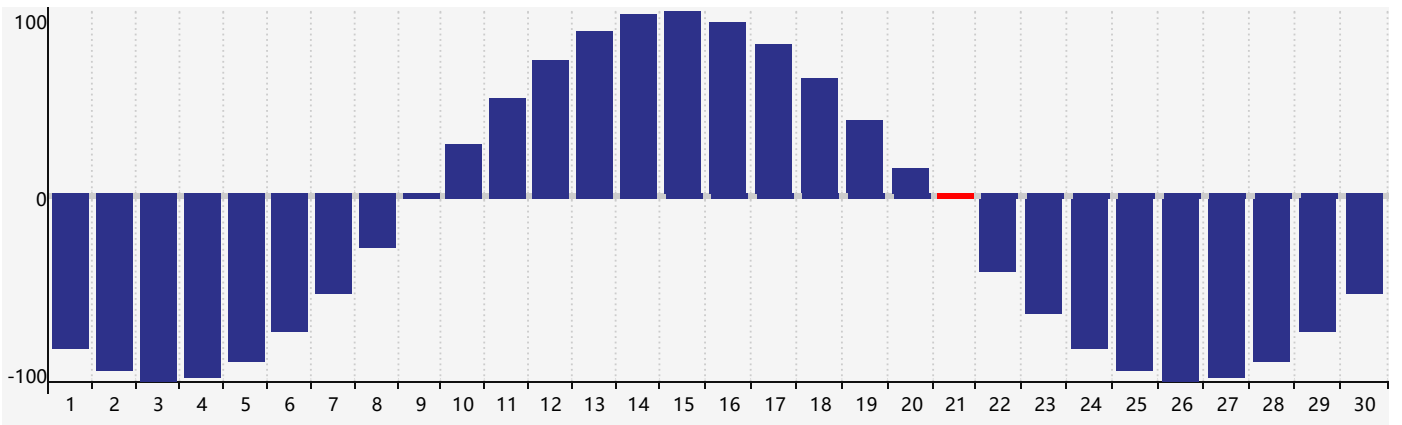

智力節律曲线图 - 2023年6月

情感節律曲线图 - 2023年6月

身體節律曲线图 - 2023年6月

公曆2023年六月 農曆癸卯年 [兔年]

星期日	星期一	星期二	星期三	星期四	星期五	星期六
初十 28	十一 29 身體臨界日	十二 30 智力臨界日	十三 31	十四 1	十五 2	十六 3
十七 4	十八 5	芒種 十九 6	二十 7	廿一 8	廿二 9	廿三 10
廿四 11	廿五 12	廿六 13	廿七 14	廿八 15	廿九 16	三十 17
五月初一 18	初二 19	初三 20	初四 21 身體臨界日	夏至 初五 22	初六 23 情感臨界日	初七 24
初八 25	初九 26	初十 27	十一 28	十二 29	十三 30	十四 1