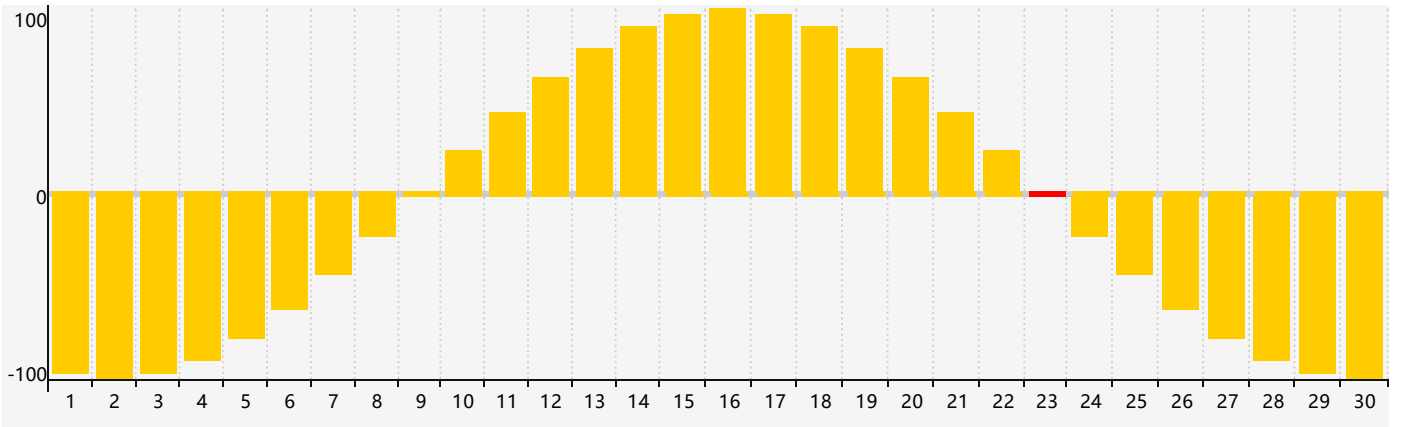

智力節律曲线图 - 2023年6月

情感節律曲线图 - 2023年6月

身體節律曲线图 - 2023年6月

公曆2023年六月 農曆癸卯年 [兔年]

星期日	星期一	星期二	星期三	星期四	星期五	星期六
初十 28	十一 29 身體臨界日	十二 30 智力臨界日	十三 31	十四 1	十五 2	十六 3
十七 4	十八 5	芒種 十九 6	二十 7	廿一 8	廿二 9	廿三 10
廿四 11	廿五 12	廿六 13	廿七 14	廿八 15	廿九 16	三十 17
五月初一 18	初二 19	初三 20	初四 21 身體臨界日	夏至 初五 22	初六 23 情感臨界日	初七 24
初八 25	初九 26	初十 27	十一 28	十二 29	十三 30	十四 1