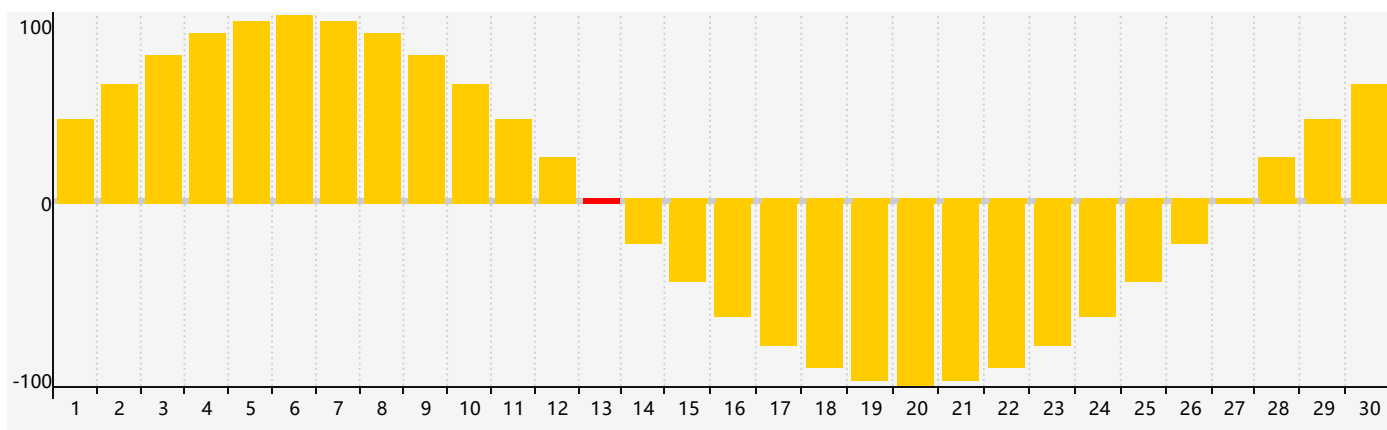

### 智力節律曲线图 - 2023年6月

### 情感節律曲线图 - 2023年6月

### 身體節律曲线图 - 2023年6月

公曆2023年六月 農曆癸卯年 [兔年]

星期日	星期一	星期二	星期三	星期四	星期五	星期六
初十 28 智力臨界日	十一 29	十二 30	十三 31	十四 1	十五 2	十六 3
十七 4	十八 5 身體臨界日	芒種 十九 6	二十 7	廿一 8	廿二 9	廿三 10
廿四 11	廿五 12	廿六 13 情感臨界日	廿七 14	廿八 15	廿九 16	三十 17
五月初一 18	初二 19	初三 20	初四 21	夏至 初五 22	初六 23	初七 24
初八 25	初九 26	初十 27	十一 28 身體臨界日	十二 29	十三 30 智力臨界日	十四 1