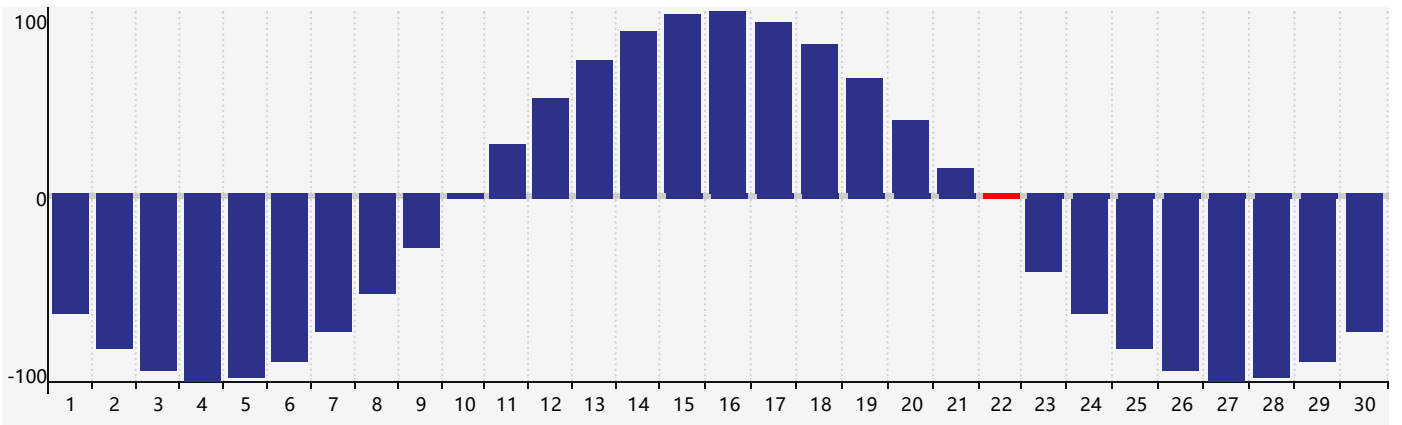

智力節律曲线图 - 2023年6月

情感節律曲线图 - 2023年6月

身體節律曲线图 - 2023年6月

公曆2023年六月 農曆癸卯年 [兔年]

星期日	星期一	星期二	星期三	星期四	星期五	星期六
初十 28	十一 29	十二 30 身體臨界日	十三 31	十四 1	十五 2	十六 3
十七 4	十八 5	芒種 十九 6	二十 7	廿一 8	廿二 9 智力臨界日	廿三 10
廿四 11	廿五 12	廿六 13	廿七 14	廿八 15	廿九 16	三十 17
五月初一 18	初二 19	初三 20	初四 21	夏至 初五 22 身體臨界日	初六 23 情感臨界日	初七 24
初八 25	初九 26	初十 27	十一 28	十二 29	十三 30	十四 1