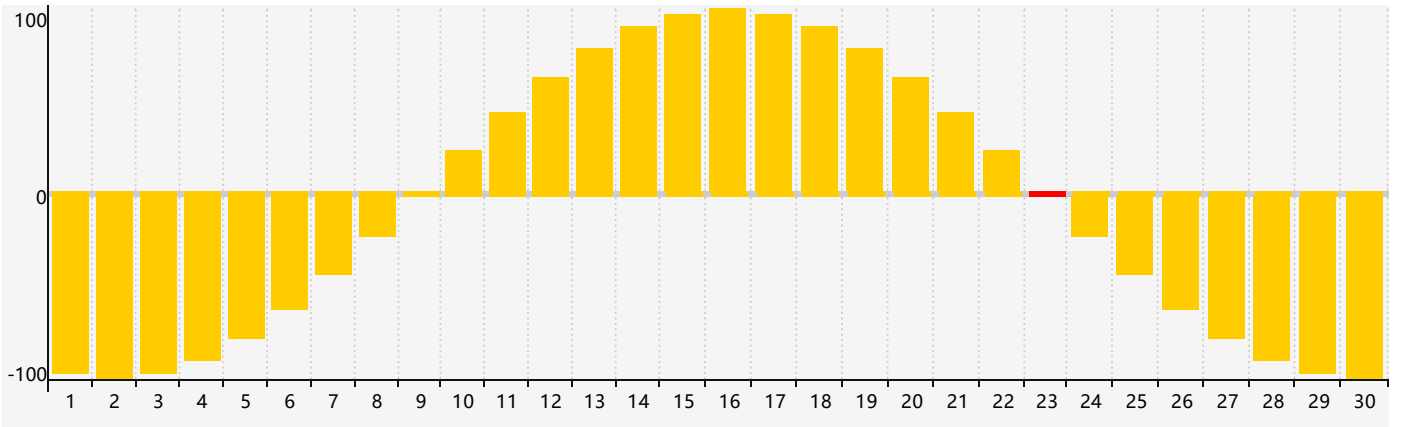

智力節律曲线图 - 2023年6月

情感節律曲线图 - 2023年6月

身體節律曲线图 - 2023年6月

公曆2023年六月 農曆癸卯年 [兔年]

星期日	星期一	星期二	星期三	星期四	星期五	星期六
初十 28	十一 29	十二 30 身體臨界日	十三 31	十四 1	十五 2	十六 3
十七 4	十八 5	芒種 十九 6	二十 7	廿一 8	廿二 9 智力臨界日	廿三 10
廿四 11	廿五 12	廿六 13	廿七 14	廿八 15	廿九 16	三十 17
五月初一 18	初二 19	初三 20	初四 21	夏至 初五 22 身體臨界日	初六 23 情感臨界日	初七 24
初八 25	初九 26	初十 27	十一 28	十二 29	十三 30	十四 1